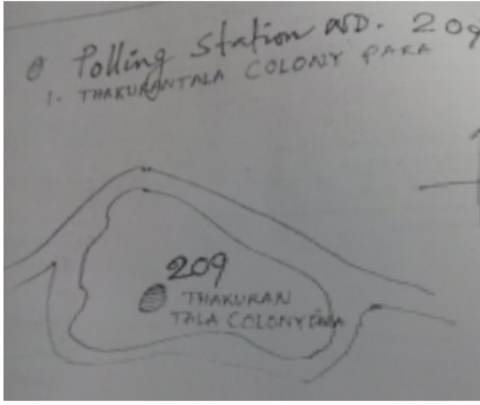

Nazri Naksha