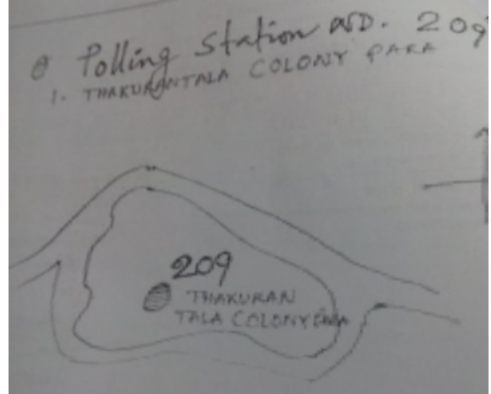

নির্বাচক নিবন্ধন আধিকারিকের স্বাক্ষর

Nazri Naksha

Google Map View

Polling Station Building Front View

Polling Station Front View

Cad View

Key MAP View

1 নাম : তনুশ্রী চক্রবর্তী হালদার স্বামীর নাম: দীপু হালদার বাড়ির নং : এন0178 বয়স : 25 লিঙ্গ : মহিলা	YIC2302586 ফটো উপলব্ধ	2 নাম : রতন মন্ডল পিতার নাম: নিতাই মন্ডল বাড়ির নং : n0127 বয়স : 46 লিঙ্গ : পুরুষ	BFZ2886109 ফটো উপলব্ধ	3 নাম : দীপু হালদার পিতার নাম: তিলক হালদার বাড়ির নং : n0178 বয়স : 26 লিঙ্গ : পুরুষ	YIC1833987 ফটো উপলব্ধ
4 নাম : সুমিত্রা মন্ডল স্বামীর নাম: তারক মন্ডল বাড়ির নং : এন0048 বয়স : 61 লিঙ্গ : মহিলা	YIC2322238 ফটো উপলব্ধ	5 নাম : পাঁচু গোপাল ব্যানার্জী পিতার নাম: বিভূতি ব্যানার্জী বাড়ির নং : 50 বয়স : 72 লিঙ্গ : পুরুষ	YIC2294569 ফটো উপলব্ধ	6 নাম : চন্দ্র কান্ত মন্ডল পিতার নাম: তারক মন্ডল বাড়ির নং : 48 বয়স : 36 লিঙ্গ : পুরুষ	YIC1014174 ফটো উপলব্ধ
7 নাম : আশ্রীতা শাসমল স্বামীর নাম: রাম নারায়ন শাসমল বাড়ির নং : n0171 বয়স : 29 লিঙ্গ : মহিলা	YIC1833920 ফটো উপলব্ধ	8 নাম : বর্নালী বর্মণ কয়াল স্বামীর নাম: প্রদীপ কয়াল বাড়ির নং : এন0116 বয়স : 23 লিঙ্গ : মহিলা	YIC2319119 ফটো উপলব্ধ	9 নাম : প্রদীপ কয়াল পিতার নাম: পরিমল কয়াল বাড়ির নং : n0116 বয়স : 25 লিঙ্গ : পুরুষ	YIC2080679 ফটো উপলব্ধ
10 নাম : অরুনা কয়াল স্বামীর নাম: পরিমল কয়াল বাড়ির নং : n0117 বয়স : 49 লিঙ্গ : মহিলা	YIC2195089 ফটো উপলব্ধ	11 নাম : পরিমল কয়াল পিতার নাম: অভয় কয়াল বাড়ির নং : n0116 বয়স : 52 লিঙ্গ : পুরুষ	YIC2195071 ফটো উপলব্ধ	12 নাম : কাঞ্চনময় গায়েন পিতার নাম: শুভেন্দু গায়েন বাড়ির নং : n0151 বয়স : 52 লিঙ্গ : পুরুষ	BFZ1135771 ফটো উপলব্ধ
13 নাম : যমুনা গায়েন স্বামীর নাম: কাঞ্চনময় গায়েন বাড়ির নং : n0150 বয়স : 45 লিঙ্গ : মহিলা	BFZ1135532 ফটো উপলব্ধ	14 নাম : রেনুকা জোন্দার স্বামীর নাম: বনমালী জোন্দার বাড়ির নং : 54 বয়স : 69 লিঙ্গ : মহিলা	BFZ1138411 ফটো উপলব্ধ	15 নাম : বনমালী জোন্দার পিতার নাম: অনন্ত জোন্দার বাড়ির নং : 54 বয়স : 76 লিঙ্গ : পুরুষ	WB/15/100/426279 ফটো উপলব্ধ
16 নাম : তপতী যোন্দার স্বামীর নাম: সঞ্জয় যোন্দার বাড়ির নং : n0045 বয়স : 31 লিঙ্গ : মহিলা	YIC1440031 ফটো উপলব্ধ	17 নাম : অজয় জোন্দার পিতার নাম: দুঃখে জোন্দার বাড়ির নং : 53 বয়স : 37 লিঙ্গ : পুরুষ	YIC1309376 ফটো উপলব্ধ	18 নাম : সঞ্জয় জোন্দার পিতার নাম: দুঃখে জোন্দার বাড়ির নং : 53 বয়স : 39 লিঙ্গ : পুরুষ	YIC1309384 ফটো উপলব্ধ
19 নাম : দুঃখে জোন্দার পিতার নাম: অনন্ত জোন্দার বাড়ির নং : 53 বয়স : 74 লিঙ্গ : পুরুষ	WB/15/100/426378 ফটো উপলব্ধ	20 নাম : পরেশ জোন্দার পিতার নাম: অনন্ত জোন্দার বাড়ির নং : 52 বয়স : 66 লিঙ্গ : পুরুষ	WB/15/100/426736 ফটো উপলব্ধ	21 নাম : দেবব্রত জোন্দার পিতার নাম: পরেশ জোন্দার বাড়ির নং : 52 বয়স : 34 লিঙ্গ : পুরুষ	YIC1309426 ফটো উপলব্ধ
22 নাম : সুব্রত জোন্দার পিতার নাম: পরেশ জোন্দার বাড়ির নং : 52 বয়স : 32 লিঙ্গ : পুরুষ	YIC1309392 ফটো উপলব্ধ	23 নাম : চন্দনা দাস(মন্ডল) স্বামীর নাম: দেবদাস মন্ডল বাড়ির নং : n0174 বয়স : 26 লিঙ্গ : মহিলা	YIC1833953 ফটো উপলব্ধ	24 নাম : প্রভাষ চন্দ্র পরমান্য পিতার নাম: অবিলাশ পরমান্য বাড়ির নং : 107 বয়স : 66 লিঙ্গ : পুরুষ	WB/15/100/426637 ফটো উপলব্ধ
25 নাম : মাধবী মন্ডল স্বামীর নাম: হরিপদ মন্ডল বাড়ির নং : n0052 বয়স : 29 লিঙ্গ : মহিলা	YIC2080406 ফটো উপলব্ধ	26 নাম : গিরীজা পরমান্য অন্যান্য: সন্ধ্যারানি পরমান্য বাড়ির নং : এন0052 বয়স : 63 লিঙ্গ : পুরুষ	YIC2132835 ফটো উপলব্ধ	27 নাম : শিবশঙ্কর মন্ডল পিতার নাম: বিনয় মন্ডল বাড়ির নং : এন0099 বয়স : 25 লিঙ্গ : পুরুষ	YIC2133056 ফটো উপলব্ধ
28 নাম : গৌরী বিশ্বাস পরমান্য স্বামীর নাম: অসীম পরমান্য বাড়ির নং : এন0075 বয়স : 23 লিঙ্গ : মহিলা	YIC2300713 ফটো উপলব্ধ	29 নাম : টগরী পরমান্য পিতার নাম: পিতা বাড়ির নং : এন0090 বয়স : 20 লিঙ্গ : মহিলা	YIC2330678 ফটো উপলব্ধ	30 নাম : কৃষ্ণপদ হালদার পিতার নাম: ভবসিদ্ধু হালদার বাড়ির নং : 61 বয়স : 36 লিঙ্গ : পুরুষ	YIC1309418 ফটো উপলব্ধ