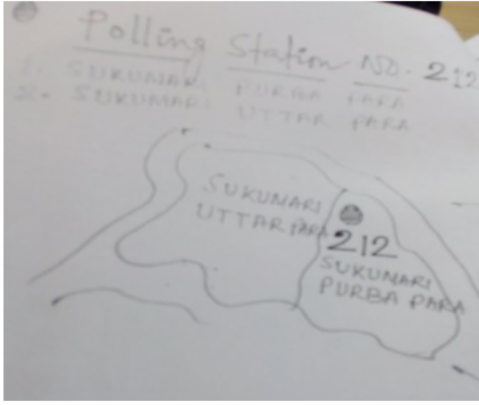

Nazri Naksha