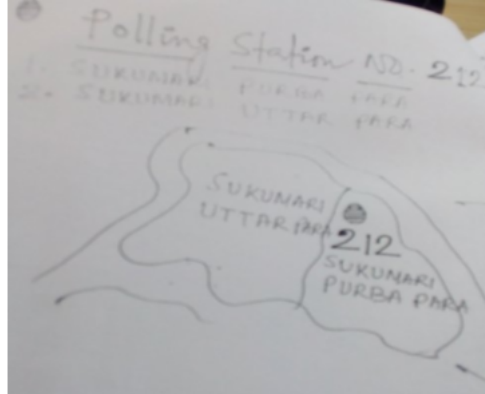

নির্বাচক নিবন্ধন আধিকারিকের স্বাক্ষর

Nazri Naksha

Google Map View

Polling Station Building Front View

Polling Station Front View

Cad View

Key MAP View

বিধানসভা নির্বাচনক্ষেত্রের নং, নাম : 127-গোসাবা
ভাগ নং, নাম : 1-সুকুমারী পূর্বপাড়া