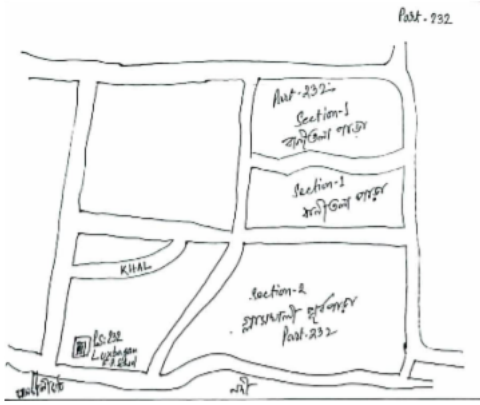

Nazri Naksha