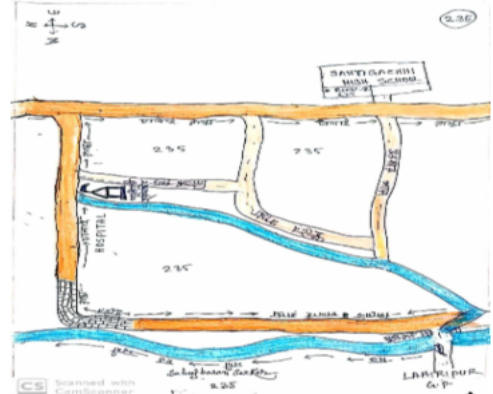

নির্বাচক নিবন্ধন আধিকারিকের স্বাক্ষর

Nazri Naksha

Google Map View

Polling Station Building Front View

Polling Station Front View

Cad View

Key MAP View

1 নাম : পিযুষ কান্তি মন্ডল পিতার নাম: নিখিল চন্দ্র মন্ডল বাড়ির নং : n0189 বয়স : 37 লিঙ্গ : পুরুষ	YIC1219773 ফটো উপলব্ধ	2 নাম : রতন গায়ের পিতার নাম: বিনয় গায়ের বাড়ির নং : এন0173 বয়স : 22 লিঙ্গ : পুরুষ	YIC2245306 ফটো উপলব্ধ	3 নাম : রুপংকর গায়ের পিতার নাম: বিভাষ গায়ের বাড়ির নং : এন0267 বয়স : 22 লিঙ্গ : পুরুষ	YIC2245322 ফটো উপলব্ধ
4 নাম : সুদর্শন গায়ের পিতার নাম: শিতাংশু গায়ের বাড়ির নং : 171 বয়স : 34 লিঙ্গ : পুরুষ	YIC1220276 ফটো উপলব্ধ	5 নাম : অজয় গায়ের পিতার নাম: বিনয় গায়ের বাড়ির নং : এন0173 বয়স : 24 লিঙ্গ : পুরুষ	YIC2144665 ফটো উপলব্ধ	6 নাম : দিলীপ গায়ের পিতার নাম: হরিপদ গায়ের বাড়ির নং : 156 বয়স : 58 লিঙ্গ : পুরুষ	BFZ1169796 ফটো উপলব্ধ
7 নাম : জ্যোৎস্না গায়ের স্বামীর নাম: দিলীপ গায়ের বাড়ির নং : 156 বয়স : 54 লিঙ্গ : মহিলা	BFZ1168897 ফটো উপলব্ধ	8 নাম : বিষ্ণুপদ মন্ডল পিতার নাম: গুণধর মন্ডল বাড়ির নং : n0022 বয়স : 47 লিঙ্গ : পুরুষ	BFZ1171032 ফটো উপলব্ধ	9 নাম : টগরী মণ্ডল স্বামীর নাম: বিষ্ণুপদ মণ্ডল বাড়ির নং : n0022 বয়স : 32 লিঙ্গ : মহিলা	YIC1539873 ফটো উপলব্ধ
10 নাম : শিতাংশু গায়ের পিতার নাম: অধর গায়ের বাড়ির নং : 171 বয়স : 63 লিঙ্গ : পুরুষ	BFZ1172790 ফটো উপলব্ধ	11 নাম : অনিতা গায়ের স্বামীর নাম: শিতাংশু গায়ের বাড়ির নং : 171 বয়স : 58 লিঙ্গ : মহিলা	BFZ1174069 ফটো উপলব্ধ	12 নাম : সম্পা গায়ের স্বামীর নাম: সুদর্শন গায়ের বাড়ির নং : 171 বয়স : 29 লিঙ্গ : মহিলা	YIC1625847 ফটো উপলব্ধ
13 নাম : শ্যামাপদ গায়ের পিতার নাম: আধার চন্দ্র গায়ের বাড়ির নং : 171 বয়স : 51 লিঙ্গ : পুরুষ	BFZ1173830 ফটো উপলব্ধ	14 নাম : মৌসুমী গায়ের স্বামীর নাম: শ্যামা পদ গায়ের বাড়ির নং : 171 বয়স : 46 লিঙ্গ : মহিলা	BFZ1173756 ফটো উপলব্ধ	15 নাম : বিষ্ণুপদ গায়ের পিতার নাম: হরিপদ গায়ের বাড়ির নং : 173 বয়স : 61 লিঙ্গ : পুরুষ	BFZ1169424 ফটো উপলব্ধ
16 নাম : ভবেশ গায়ের পিতার নাম: বিষ্ণুপদ গায়ের বাড়ির নং : 173 বয়স : 34 লিঙ্গ : পুরুষ	YIC1319805 ফটো উপলব্ধ	17 নাম : রীনা গায়ের স্বামীর নাম: ভবেশ গায়ের বাড়ির নং : n0044 বয়স : 30 লিঙ্গ : মহিলা	YIC1539790 ফটো উপলব্ধ	18 নাম : কৌশল্যা গায়ের স্বামীর নাম: বিষ্ণু গায়ের বাড়ির নং : 173 বয়স : 58 লিঙ্গ : মহিলা	BFZ1168509 ফটো উপলব্ধ
19 নাম : কনিকা গায়ের স্বামীর নাম: বিনয় গায়ের বাড়ির নং : 173 বয়স : 52 লিঙ্গ : মহিলা	BFZ1170737 ফটো উপলব্ধ	20 নাম : বিনয় গায়ের পিতার নাম: হরিপদ গায়ের বাড়ির নং : 173 বয়স : 57 লিঙ্গ : পুরুষ	BFZ1169648 ফটো উপলব্ধ	21 নাম : কমলা গায়ের স্বামীর নাম: তারাপদ গায়ের বাড়ির নং : 174 বয়স : 85 লিঙ্গ : মহিলা	BFZ1172576 ফটো উপলব্ধ
22 নাম : সরলা গায়ের স্বামীর নাম: তারাপদ গায়ের বাড়ির নং : 174 বয়স : 71 লিঙ্গ : মহিলা	BFZ1172618 ফটো উপলব্ধ	23 নাম : সুভাষ গায়ের পিতার নাম: তারাপদ গায়ের বাড়ির নং : 174 বয়স : 45 লিঙ্গ : পুরুষ	BFZ2266559 ফটো উপলব্ধ	24 নাম : সুব্রত গায়ের পিতার নাম: তারাপদ গায়ের বাড়ির নং : n0047 বয়স : 45 লিঙ্গ : পুরুষ	BFZ1168970 ফটো উপলব্ধ
25 নাম : মমতা গায়ের পিতার নাম: তারাপদ গায়ের বাড়ির নং : 174 বয়স : 34 লিঙ্গ : মহিলা	YIC1449354 ফটো উপলব্ধ	26 নাম : বিভাষ গায়ের পিতার নাম: ধীরেন্দ্রনাথ গায়ের বাড়ির নং : n0267 বয়স : 53 লিঙ্গ : পুরুষ	YIC2337228 ফটো উপলব্ধ	27 নাম : সৌমেন গায়ের পিতার নাম: শীতাংশু গায়ের বাড়ির নং : n0039 বয়স : 27 লিঙ্গ : পুরুষ	YIC1790120 ফটো উপলব্ধ
28 নাম : সুজন গায়ের পিতার নাম: দিলীপ গায়ের বাড়ির নং : n0022 বয়স : 27 লিঙ্গ : পুরুষ	YIC1790112 ফটো উপলব্ধ	29 নাম : রেশমা গায়ের স্বামীর নাম: সৌমেন গায়ের বাড়ির নং : এন0039 বয়স : 24 লিঙ্গ : মহিলা	YIC2144590 ফটো উপলব্ধ	30 নাম : অরিজিৎ গায়ের পিতার নাম: শ্যামাপদ গায়ের বাড়ির নং : 171 বয়স : 21 লিঙ্গ : পুরুষ	YIC2306827 ফটো উপলব্ধ