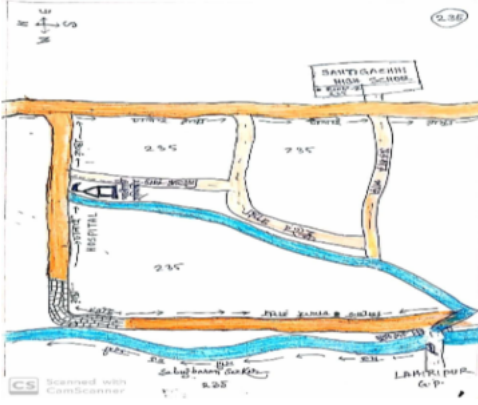

Nazri Naksha