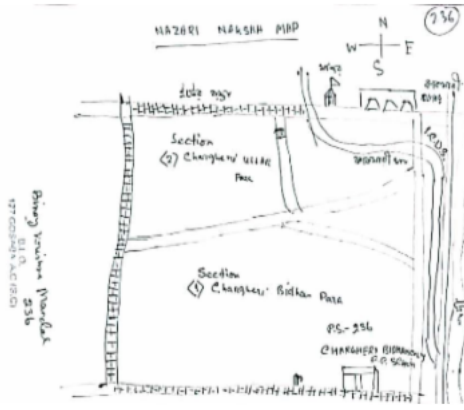

Nazri Naksha