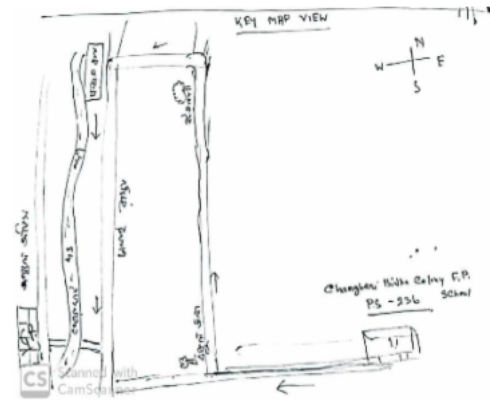

নির্বাচক নিবন্ধন আধিকারিকের স্বাক্ষর

Nazri Naksha

Google Map View

Polling Station Building Front View

Polling Station Front View

Cad View

Key MAP View

1 নাম : রেখারানী কয়াল স্বামীর নাম: কুমারেশ কয়াল বাড়ির নং : 121 বয়স : 56 লিঙ্গ : মহিলা ফটো উপলব্ধ	WB/15/100/501300	2 নাম : কুমারেশ কয়াল পিতার নাম: হরিপদ কয়াল বাড়ির নং : 121 বয়স : 70 লিঙ্গ : পুরুষ ফটো উপলব্ধ	WB/15/100/501261	3 নাম : সুবাসিনী কয়াল স্বামীর নাম: হরিপদ কয়াল বাড়ির নং : 121 বয়স : 86 লিঙ্গ : মহিলা ফটো উপলব্ধ	WB/15/100/501299
4 নাম : দীপঙ্কর কয়াল পিতার নাম: পাঁচু কয়াল বাড়ির নং : 30 বয়স : 31 লিঙ্গ : পুরুষ ফটো উপলব্ধ	YIC1540194	5 নাম : কৃষ্ণা কয়াল স্বামীর নাম: দেবব্রত কয়াল বাড়ির নং : 30 বয়স : 33 লিঙ্গ : মহিলা ফটো উপলব্ধ	YIC1540293	6 নাম : দেবব্রত কয়াল পিতার নাম: পাঁচু কয়াল বাড়ির নং : 30 বয়স : 35 লিঙ্গ : পুরুষ ফটো উপলব্ধ	YIC1220417
7 নাম : ফুলীরানী কয়াল স্বামীর নাম: পাঁচু কয়াল বাড়ির নং : 30 বয়স : 53 লিঙ্গ : মহিলা ফটো উপলব্ধ	WB/15/100/501120	8 নাম : পাঁচু কয়াল পিতার নাম: কার্তিক কয়াল বাড়ির নং : 30 বয়স : 61 লিঙ্গ : পুরুষ ফটো উপলব্ধ	WB/15/100/501175	9 নাম : পুষ্প কয়াল স্বামীর নাম: মন্টু কয়াল বাড়ির নং : 29 বয়স : 49 লিঙ্গ : মহিলা ফটো উপলব্ধ	YIC2001725
10 নাম : মন্টু কয়াল পিতার নাম: কার্তিক কয়াল বাড়ির নং : 29 বয়স : 53 লিঙ্গ : পুরুষ ফটো উপলব্ধ	WB/15/100/501395	11 নাম : নমিতা কয়াল স্বামীর নাম: সন্টু কয়াল বাড়ির নং : 31 বয়স : 50 লিঙ্গ : মহিলা ফটো উপলব্ধ	WB/15/100/501104	12 নাম : অনিতা মন্ডল(কয়াল) স্বামীর নাম: দীপঙ্কর কয়াল বাড়ির নং : 30 বয়স : 29 লিঙ্গ : মহিলা ফটো উপলব্ধ	YIC1723014
13 নাম : অভিজিত গায়েন পিতার নাম: কৃষ্ণপদ গায়েন বাড়ির নং : n0282 বয়স : 27 লিঙ্গ : পুরুষ ফটো উপলব্ধ	YIC1804053	14 নাম : ঝুমা গায়েন পিতার নাম: মধু সুদন গায়েন বাড়ির নং : 70 বয়স : 28 লিঙ্গ : মহিলা ফটো উপলব্ধ	YIC1723006	15 নাম : অর্চনা গায়েন স্বামীর নাম: তাপস কুমার গায়েন বাড়ির নং : n0061 বয়স : 31 লিঙ্গ : মহিলা ফটো উপলব্ধ	YIC1626100
16 নাম : মাধবী গায়েন পিতার নাম: শিবপদ গায়েন বাড়ির নং : 67 বয়স : 29 লিঙ্গ : মহিলা ফটো উপলব্ধ	YIC1626092	17 নাম : বেনিমাধব গায়েন পিতার নাম: বদন গায়েন বাড়ির নং : n0158 বয়স : 29 লিঙ্গ : পুরুষ ফটো উপলব্ধ	YIC1722842	18 নাম : কমলা গায়েন স্বামীর নাম: বদন গায়েন বাড়ির নং : 44 বয়স : 46 লিঙ্গ : মহিলা ফটো উপলব্ধ	YIC1945732
19 নাম : বদন গায়েন পিতার নাম: বাবুরাম গায়েন বাড়ির নং : n0158 বয়স : 55 লিঙ্গ : পুরুষ ফটো উপলব্ধ	YIC1945740	20 নাম : বিশাখা গায়েন স্বামীর নাম: শিবপদ গায়েন বাড়ির নং : 67 বয়স : 60 লিঙ্গ : মহিলা ফটো উপলব্ধ	YIC2193365	21 নাম : বিরিঞ্চি গায়েন পিতার নাম: কৃষ্ণ পদ গায়েন বাড়ির নং : 101 বয়স : 63 লিঙ্গ : পুরুষ ফটো উপলব্ধ	YIC2311686
22 নাম : রেবতী গায়েন স্বামীর নাম: মনোরঞ্জন গায়েন বাড়ির নং : 71 বয়স : 51 লিঙ্গ : মহিলা ফটো উপলব্ধ	WB/15/100/501464	23 নাম : সুব্রত গায়েন পিতার নাম: মনোরঞ্জন গায়েন বাড়ির নং : 71 বয়স : 31 লিঙ্গ : পুরুষ ফটো উপলব্ধ	YIC1449750	24 নাম : বিশুজিৎ মিস্ত্রী পিতার নাম: বিমল মিস্ত্রী বাড়ির নং : 71 বয়স : 31 লিঙ্গ : পুরুষ ফটো উপলব্ধ	YIC1449768
25 নাম : মধুসুদন গায়েন পিতার নাম: অনিল গায়েন বাড়ির নং : 70 বয়স : 51 লিঙ্গ : পুরুষ ফটো উপলব্ধ	WB/15/100/501478	26 নাম : লক্ষ্মীরানী গায়েন স্বামীর নাম: মধুসুদন গায়েন বাড়ির নং : n0065 বয়স : 46 লিঙ্গ : মহিলা ফটো উপলব্ধ	BFZ1153824	27 নাম : মিতু গায়েন পিতার নাম: মধু সুদন গায়েন বাড়ির নং : 70 বয়স : 20 লিঙ্গ : মহিলা ফটো উপলব্ধ	YIC2352250
28 নাম : গীতা গায়েন স্বামীর নাম: বিরিঞ্চি গায়েন বাড়ির নং : 101 বয়স : 55 লিঙ্গ : মহিলা ফটো উপলব্ধ	WB/15/100/501462	29 নাম : তপন গায়েন পিতার নাম: বিরিঞ্চি গায়েন বাড়ির নং : 101 বয়স : 39 লিঙ্গ : পুরুষ ফটো উপলব্ধ	BFZ2888733	30 নাম : মনিষা সরকার গায়েন স্বামীর নাম: তপন গায়েন বাড়ির নং : 101 বয়স : 32 লিঙ্গ : মহিলা ফটো উপলব্ধ	YIC1540285