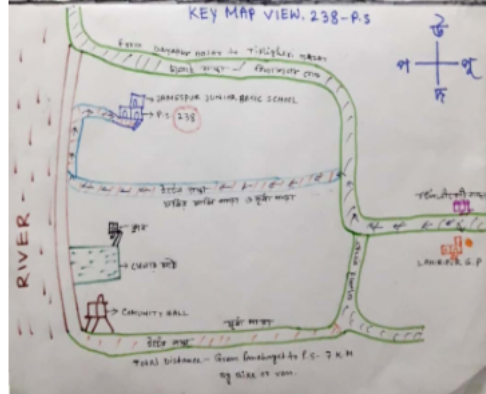

নির্বাচক নিবন্ধন আধিকারিকের স্বাক্ষর

Nazri Naksha

Google Map View

Polling Station Building Front View

Polling Station Front View

Cad View

Key MAP View

বিধানসভা নির্বাচনক্ষেত্রের নং, নাম : 127-গোসাবা
ভাগ নং, নাম : 1-জেমসপুর মুধা পাড়া ও ফকির মাঝি পাড়া