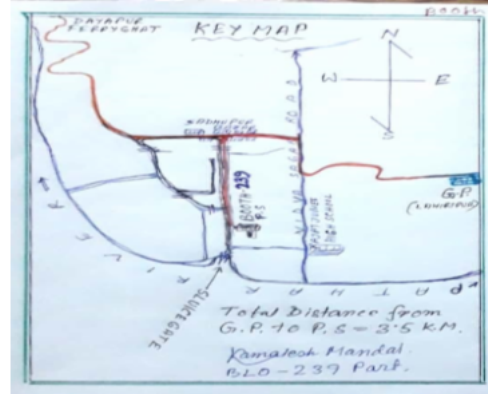

নির্বাচক নিবন্ধন আধিকারিকের স্বাক্ষর

Nazri Naksha

Google Map View

Polling Station Building Front View

Polling Station Front View

Cad View

Key MAP View

| | | | | | |
|--|--------------------------------|---|--------------------------------|--|--------------------------------|
| 1 নাম : কাকলী মন্ডল (গায়েন) স্বামীর নাম: সুদীপ মন্ডল বাড়ির নং : n0218 বয়স : 34 লিঙ্গ : মহিলা | YIC1158054 ফটো উপলব্ধ | 2 নাম : শতাব্দী তরফদার স্বামীর নাম: অরুণ তরফদার বাড়ির নং : 1 বয়স : 28 লিঙ্গ : মহিলা | YIC1723725 ফটো উপলব্ধ | 3 নাম : সুজাতা তরফদার স্বামীর নাম: রথীন্দ্রনাথ তরফদার বাড়ির নং : 1 বয়স : 43 লিঙ্গ : মহিলা | YIC1221324 ফটো উপলব্ধ |
| 4 নাম : রথীন্দ্রনাথ তরফদার পিতার নাম: সুধন্য কুমার তরফদার বাড়ির নং : 1 বয়স : 54 লিঙ্গ : পুরুষ | YIC1221316 ফটো উপলব্ধ | 5 নাম : দামিনী তরফদার স্বামীর নাম: সুধান্য তরফদার বাড়ির নং : 1 বয়স : 86 লিঙ্গ : মহিলা | WB/15/100/489452 ফটো উপলব্ধ | 6 নাম : অরুণ তরফদার পিতার নাম: রথীন্দ্র তরফদার বাড়ির নং : 1 বয়স : 30 লিঙ্গ : পুরুষ | YIC1541028 ফটো উপলব্ধ |
| 7 নাম : নমিতা তরফদার পিতার নাম: রবীন্দ্র তরফদার বাড়ির নং : n0001 বয়স : 51 লিঙ্গ : মহিলা | BFZ1264555 ফটো উপলব্ধ | 8 নাম : রবীন্দ্র তরফদার পিতার নাম: সুধান্য তরফদার বাড়ির নং : 1 বয়স : 56 লিঙ্গ : পুরুষ | WB/15/100/489083 ফটো উপলব্ধ | 9 নাম : অসীম কুমার তরফদার পিতার নাম: সুশীল কুমার তরফদার বাড়ির নং : 2 বয়স : 30 লিঙ্গ : পুরুষ | YIC1541036 ফটো উপলব্ধ |
| 10 নাম : ষষ্টি চৌকিদার স্বামীর নাম: রাজিব চৌকিদার বাড়ির নং : n0003 বয়স : 32 লিঙ্গ : মহিলা | YIC1626712 ফটো উপলব্ধ | 11 নাম : রাজীব চৌকিদার পিতার নাম: নিখিল চৌকিদার বাড়ির নং : n0003 বয়স : 34 লিঙ্গ : পুরুষ | YIC1221381 ফটো উপলব্ধ | 12 নাম : তনিমা মিস্ত্রী স্বামীর নাম: নিমাই মিস্ত্রী বাড়ির নং : n0003 বয়স : 36 লিঙ্গ : মহিলা | YIC1221407 ফটো উপলব্ধ |
| 13 নাম : নিমাই মিস্ত্রী পিতার নাম: কিন্‌রাম মিস্ত্রী বাড়ির নং : n0003 বয়স : 46 লিঙ্গ : পুরুষ | BFZ1163724 ফটো উপলব্ধ | 14 নাম : মিনতী চৌকিদার স্বামীর নাম: নিখিল কুমার চৌকিদার বাড়ির নং : n0003 বয়স : 51 লিঙ্গ : মহিলা | BFZ2649929 ফটো উপলব্ধ | 15 নাম : নিখিল কুমার চৌকিদার পিতার নাম: ফকির চৌকিদার বাড়ির নং : n0003 বয়স : 54 লিঙ্গ : পুরুষ | BFZ2649911 ফটো উপলব্ধ |
| 16 নাম : চন্দনা তরফদার স্বামীর নাম: অজয় তরফদার বাড়ির নং : 3 বয়স : 56 লিঙ্গ : মহিলা | WB/15/100/489005 ফটো উপলব্ধ | 17 নাম : অজয় তরফদার পিতার নাম: সুশীল তরফদার বাড়ির নং : 3 বয়স : 63 লিঙ্গ : পুরুষ | BFZ1166750 ফটো উপলব্ধ | 18 নাম : অলকা তরফদার স্বামীর নাম: সুশীল তরফদার বাড়ির নং : 2 বয়স : 86 লিঙ্গ : মহিলা | WB/15/100/489004 ফটো উপলব্ধ |
| 19 নাম : চিরঞ্জিৎ মিস্ত্রী পিতার নাম: নিমাই মিস্ত্রী বাড়ির নং : nং003 বয়স : 20 লিঙ্গ : পুরুষ | YIC2389948 ফটো উপলব্ধ | 20 নাম : অনুপ তরফদার পিতার নাম: রবীন্দ্র নাথ তরফদার বাড়ির নং : 0001 বয়স : 25 লিঙ্গ : পুরুষ | YIC1884808 ফটো উপলব্ধ | 21 নাম : নিতাইপদ তরফদার পিতার নাম: সুধান্য তরফদার বাড়ির নং : 1 বয়স : 63 লিঙ্গ : পুরুষ | BFZ1167428 ফটো উপলব্ধ |
| 22 নাম : সায়েন তরফদার পিতার নাম: রথীন্দ্রনাথ তরফদার বাড়ির নং : এন0001 বয়স : 22 লিঙ্গ : পুরুষ | YIC2246312 ফটো উপলব্ধ | 23 নাম : বিদিশা তরফদার পিতার নাম: ভূধরচন্দ্র তরফদার বাড়ির নং : এন0001 বয়স : 22 লিঙ্গ : মহিলা | YIC2246452 ফটো উপলব্ধ | 24 নাম : ভূধর চন্দ্র তরফদার পিতার নাম: সুধান্য তরফদার বাড়ির নং : 1 বয়স : 51 লিঙ্গ : পুরুষ | YIC2316008 ফটো উপলব্ধ |
| 25 নাম : নিবেদিতা তরফদার স্বামীর নাম: নিতাই পদ তরফদার বাড়ির নং : n0002 বয়স : 47 লিঙ্গ : মহিলা | BFZ1164953 ফটো উপলব্ধ | 26 নাম : রাকেশ তরফদার পিতার নাম: নিতাইপদ তরফদার বাড়ির নং : এন0001 বয়স : 20 লিঙ্গ : পুরুষ | YIC2324689 ফটো উপলব্ধ | 27 নাম : অনুসূয়া বর্মন পিতার নাম: মনিমোহন বর্মন বাড়ির নং : 222 বয়স : 34 লিঙ্গ : মহিলা | YIC1321207 ফটো উপলব্ধ |
| 28 নাম : দিপালী বাউলিয়া(মন্ডল) স্বামীর নাম: সুজয় মন্ডল বাড়ির নং : n0212 বয়স : 46 লিঙ্গ : মহিলা | BFZ1267590 ফটো উপলব্ধ | 29 নাম : কবিতা রঙান স্বামীর নাম: ধ্রুবজ্যোতি রঙান বাড়ির নং : n0074 বয়স : 43 লিঙ্গ : মহিলা | BFZ2650737 ফটো উপলব্ধ | 30 নাম : অঞ্জলী রঙান স্বামীর নাম: চিন্ময় রঙান বাড়ির নং : n0074 বয়স : 43 লিঙ্গ : মহিলা | BFZ2650729 ফটো উপলব্ধ |