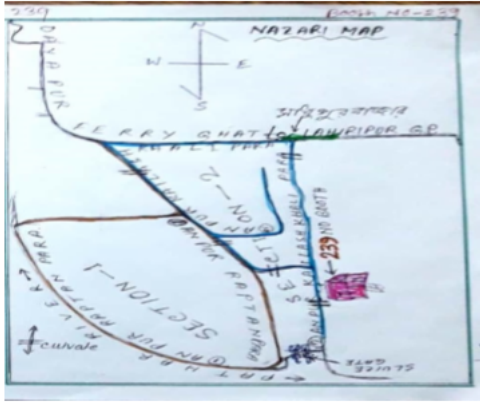

Nazri Naksha