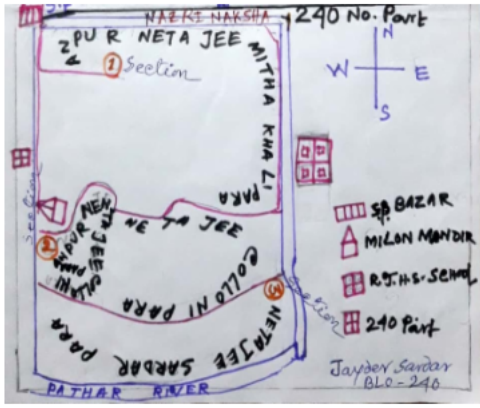

Nazri Naksha