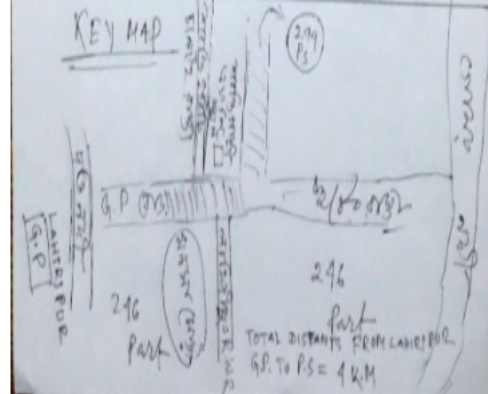

নির্বাচক নিবন্ধন আধিকারিকের স্বাক্ষর

Nazri Naksha

Google Map View

Polling Station Building Front View

Polling Station Front View

Cad View

Key MAP View

বিধানসভা নির্বাচনক্ষেত্রের নং, নাম : 127-গোসাবা
ভাগ নং, নাম : 1-চরঘেরী মাঝের পাড়া