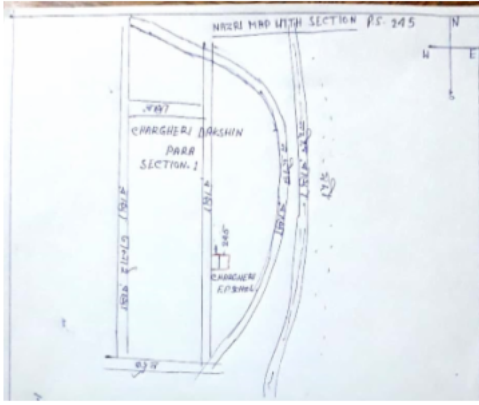

Nazri Naksha