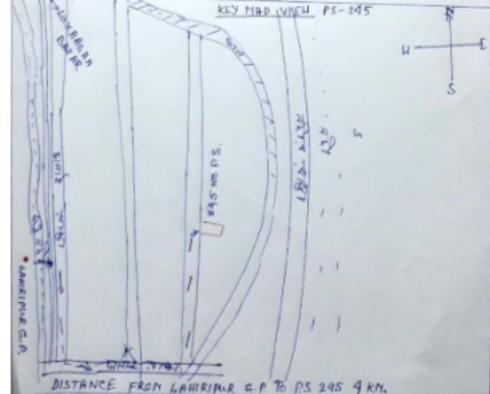

Key MAP View