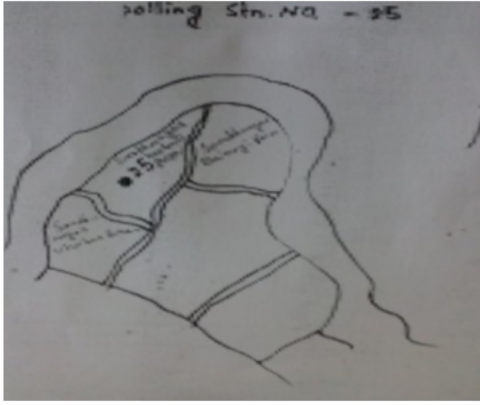

Nazri Naksha