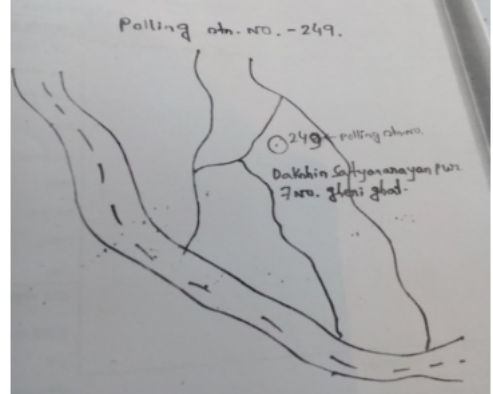

নির্বাচক নিবন্ধন আধিকারিকের স্বাক্ষর

Nazri Naksha

Google Map View

249, Dakshin Satyanarayanpur Jagannathsmriti Prathamik Vidyalaya

Polling Station Building Front View

Polling Station Front View

Cad View

Key MAP View