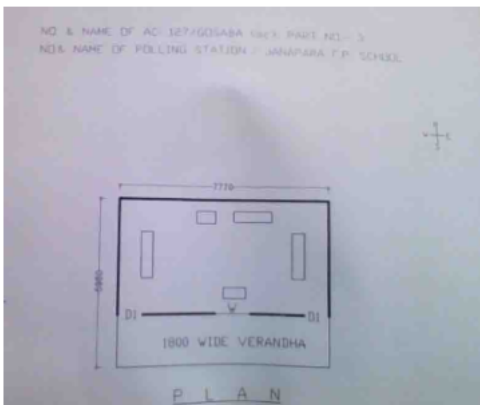

নির্বাচক নিবন্ধন আধিকারিকের স্বাক্ষর

Nazri Naksha

Google Map View

Polling Station Building Front View

Polling Station Front View

Cad View

Key MAP View

1 নাম : হাপিজা খাতুন স্বামীর নাম: মনিরুল খান বাড়ির নং : 010 বয়স : 29 লিঙ্গ : মহিলা	IY1634096 ফটো উপলব্ধ	2 নাম : মিজানুর খান পিতার নাম: রহিচ আলি খান বাড়ির নং : 0011 বয়স : 25 লিঙ্গ : পুরুষ	YIC1887249 ফটো উপলব্ধ	3 নাম : সায়নাবানু খান পিতার নাম: সুব্রাহ্মণ্য খান বাড়ির নং : n0011 বয়স : 31 লিঙ্গ : মহিলা	YIC1470905 ফটো উপলব্ধ
4 নাম : রজিনা খাঁ পিতার নাম: রহিচ আলি খাঁ বাড়ির নং : এন011 বয়স : 23 লিঙ্গ : মহিলা	YIC2172823 ফটো উপলব্ধ	5 নাম : রাউফ আলি খাঁ পিতার নাম: সাবুরালী খাঁ বাড়ির নং : n0011 বয়স : 42 লিঙ্গ : পুরুষ	YIC0017152 ফটো উপলব্ধ	6 নাম : রহিচালী খাঁ পিতার নাম: সাবুরালী খাঁ বাড়ির নং : n0011 বয়স : 43 লিঙ্গ : পুরুষ	YIC1965565 ফটো উপলব্ধ
7 নাম : আসুরা খাঁ স্বামীর নাম: গণি খাঁ বাড়ির নং : n0009 বয়স : 76 লিঙ্গ : মহিলা	YIC1961218 ফটো উপলব্ধ	8 নাম : মনিম খাঁ পিতার নাম: ছায়াদ খাঁ বাড়ির নং : n0009 বয়স : 61 লিঙ্গ : পুরুষ	YIC2198968 ফটো উপলব্ধ	9 নাম : সুফিয়া খাঁ স্বামীর নাম: মনিম খাঁ বাড়ির নং : n0009 বয়স : 56 লিঙ্গ : মহিলা	WB/15/101/147051 ফটো উপলব্ধ
10 নাম : উর্মিলা সরদার স্বামীর নাম: মনোরঞ্জন সরদার বাড়ির নং : n0009 বয়স : 60 লিঙ্গ : মহিলা	YIC1638709 ফটো উপলব্ধ	11 নাম : মাসুদা খাঁ স্বামীর নাম: নজরুল খাঁ বাড়ির নং : 00 বয়স : 38 লিঙ্গ : মহিলা	YIC2029734 ফটো উপলব্ধ	12 নাম : সামিম হাসান খাঁ পিতার নাম: মনিম খাঁ বাড়ির নং : এন0009 বয়স : 25 লিঙ্গ : পুরুষ	YIC2029908 ফটো উপলব্ধ
13 নাম : মুসলিমা গাইন স্বামীর নাম: রাহাদুল গাইন বাড়ির নং : এন0139 বয়স : 30 লিঙ্গ : মহিলা	YIC2173755 ফটো উপলব্ধ	14 নাম : সামসুল গাজী পিতার নাম: আফচার গাজী বাড়ির নং : n0017 বয়স : 34 লিঙ্গ : পুরুষ	YIC1564715 ফটো উপলব্ধ	15 নাম : সরিফুল গাজী পিতার নাম: রুহুল আমিন গাজী বাড়ির নং : n0023 বয়স : 34 লিঙ্গ : পুরুষ	YIC0987560 ফটো উপলব্ধ
16 নাম : অতিয়ার গাজী পিতার নাম: মামুদালী গাজী বাড়ির নং : n0017 বয়স : 35 লিঙ্গ : পুরুষ	YIC1035351 ফটো উপলব্ধ	17 নাম : মজিবর গাজী পিতার নাম: মামুদালী গাজী বাড়ির নং : n0017 বয়স : 33 লিঙ্গ : পুরুষ	YIC1349877 ফটো উপলব্ধ	18 নাম : মনোয়ারা গাজী স্বামীর নাম: রহিম গাজী বাড়ির নং : n0018 বয়স : 53 লিঙ্গ : মহিলা	YIC1961267 ফটো উপলব্ধ
19 নাম : ইয়াদালী গাজী পিতার নাম: আহাদালী গাজী বাড়ির নং : n0022 বয়স : 51 লিঙ্গ : পুরুষ	GTY2813152 ফটো উপলব্ধ	20 নাম : মুসলিমা গাজী স্বামীর নাম: ইয়াদালী গাজী বাড়ির নং : n0022 বয়স : 47 লিঙ্গ : মহিলা	GTY2813160 ফটো উপলব্ধ	21 নাম : সাহিদুল গাজী পিতার নাম: রুহুল আমিন গাজী বাড়ির নং : n0023 বয়স : 36 লিঙ্গ : পুরুষ	YIC1330802 ফটো উপলব্ধ
22 নাম : হাচিবুর গাজী পিতার নাম: রুহুল আমিন গাজী বাড়ির নং : n0023 বয়স : 30 লিঙ্গ : পুরুষ	YIC1564640 ফটো উপলব্ধ	23 নাম : জামাত গাজী পিতার নাম: আলমাহ আলী গাজী বাড়ির নং : n0023 বয়স : 58 লিঙ্গ : পুরুষ	YIC1961234 ফটো উপলব্ধ	24 নাম : মাজিদা গাজী স্বামীর নাম: জামাত গাজী বাড়ির নং : n0023 বয়স : 44 লিঙ্গ : মহিলা	GTY2813095 ফটো উপলব্ধ
25 নাম : সেরিনা গাজী স্বামীর নাম: রুহুল আমিন গাজী বাড়ির নং : n0023 বয়স : 52 লিঙ্গ : মহিলা	YIC1962414 ফটো উপলব্ধ	26 নাম : হাফিজুল গাজী পিতার নাম: রুহুল আমিন গাজী বাড়ির নং : n0023 বয়স : 35 লিঙ্গ : পুরুষ	YIC0987552 ফটো উপলব্ধ	27 নাম : ফুলজান গাজী স্বামীর নাম: মামুদালী গাজী বাড়ির নং : n0017 বয়স : 55 লিঙ্গ : মহিলা	YIC1962570 ফটো উপলব্ধ
28 নাম : মোজারুল হক গাজী পিতার নাম: রবেল হক গাজী বাড়ির নং : n0016 বয়স : 37 লিঙ্গ : পুরুষ	YIC1136191 ফটো উপলব্ধ	29 নাম : সেলিমা গাজী স্বামীর নাম: রেজাইলহক গাজী বাড়ির নং : n0016 বয়স : 46 লিঙ্গ : মহিলা	YIC1136183 ফটো উপলব্ধ	30 নাম : নজরুল গাজী পিতার নাম: রবেল হক গাজী বাড়ির নং : n0016 বয়স : 43 লিঙ্গ : পুরুষ	GTY2813129 ফটো উপলব্ধ