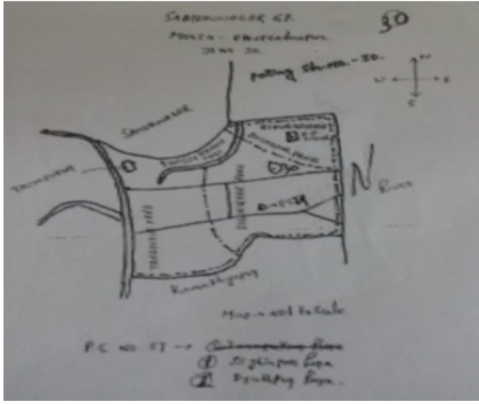

Nazri Naksha