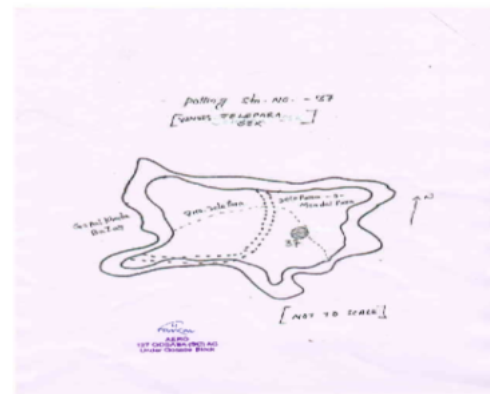

নির্বাচক নিবন্ধন আধিকারিকের স্বাক্ষর

Nazri Naksha

Google Map View

Polling Station Building Front View

Polling Station Front View

Cad View

Key MAP View

|  |                                |   |                                |  |                                |
|--|--------------------------------|---|--------------------------------|--|--------------------------------|
| 1<br>নাম : যশোদা অধিকারী (দাস)<br>স্বামীর নাম: জয়দেব অধিকারী (দাস)<br>বাড়ির নং : পঠানখালী<br>বয়স : 42 লিঙ্গ : মহিলা | NVY0576116<br>ফটো উপলব্ধ       | 2<br>নাম : পূজা কাহার<br>পিতার নাম: আনন্দ মোহন কাহার<br>বাড়ির নং : n0104<br>বয়স : 26 লিঙ্গ : মহিলা            | YIC1825090<br>ফটো উপলব্ধ       | 3<br>নাম : দুর্গারানী কাহার<br>স্বামীর নাম: আনন্দ মোহন কাহার<br>বাড়ির নং : n0003<br>বয়স : 47 লিঙ্গ : মহিলা | BFZ1126408<br>ফটো উপলব্ধ       |
| 4<br>নাম : বিষ্ণু কাহার<br>পিতার নাম: আনন্দ মোহন কাহার<br>বাড়ির নং : এন0003<br>বয়স : 23 লিঙ্গ : পুরুষ                | YIC2129385<br>ফটো উপলব্ধ       | 5<br>নাম : মিনাক্ষী ছাটুই বিশ্বাস<br>স্বামীর নাম: মাদার বিশ্বাস<br>বাড়ির নং : n0003<br>বয়স : 36 লিঙ্গ : মহিলা | YIC1149392<br>ফটো উপলব্ধ       | 6<br>নাম : অপর্ণা কাহার<br>স্বামীর নাম: দুঃখীরাম কাহার<br>বাড়ির নং : n0003<br>বয়স : 44 লিঙ্গ : মহিলা       | BFZ2313682<br>ফটো উপলব্ধ       |
| 7<br>নাম : দুখীরাম কাহার<br>পিতার নাম: গোষ্ঠ কাহার<br>বাড়ির নং : n0003<br>বয়স : 47 লিঙ্গ : পুরুষ                     | BFZ1125947<br>ফটো উপলব্ধ       | 8<br>নাম : সুদীরাম কাহার<br>পিতার নাম: গোষ্ঠ কাহার<br>বাড়ির নং : n0003<br>বয়স : 34 লিঙ্গ : পুরুষ              | YIC1247717<br>ফটো উপলব্ধ       | 9<br>নাম : লক্ষ্মীরানী কাহার<br>স্বামীর নাম: কালীপদ কাহার<br>বাড়ির নং : n0003<br>বয়স : 40 লিঙ্গ : মহিলা    | WB/15/100/036291<br>ফটো উপলব্ধ |
| 10<br>নাম : কালীপদ কাহার<br>পিতার নাম: গোষ্ঠ কাহার<br>বাড়ির নং : n0003<br>বয়স : 54 লিঙ্গ : পুরুষ                     | WB/15/100/036059<br>ফটো উপলব্ধ | 11<br>নাম : শোভা কাহার<br>পিতার নাম: গোষ্ঠ কাহার<br>বাড়ির নং : n0003<br>বয়স : 56 লিঙ্গ : মহিলা                | WB/15/100/036292<br>ফটো উপলব্ধ | 12<br>নাম : আনন্দ মোহন কাহার<br>পিতার নাম: গোষ্ঠ কাহার<br>বাড়ির নং : n0003<br>বয়স : 57 লিঙ্গ : পুরুষ       | WB/15/100/036050<br>ফটো উপলব্ধ |
| 13<br>নাম : মৌসুমী কাহার<br>পিতার নাম: দুখীরাম কাহার<br>বাড়ির নং : n0003<br>বয়স : 24 লিঙ্গ : মহিলা                   | YIC2035186<br>ফটো উপলব্ধ       | 14<br>নাম : রত্না গায়েন নাইয়া<br>স্বামীর নাম: সন্দীপ নাইয়া<br>বাড়ির নং : n0084<br>বয়স : 33 লিঙ্গ : মহিলা   | ZDE0592691<br>ফটো উপলব্ধ       | 15<br>নাম : নন্দ গিরি<br>পিতার নাম: মদন গিরি<br>বাড়ির নং : 66<br>বয়স : 30 লিঙ্গ : পুরুষ                    | YIC1481928<br>ফটো উপলব্ধ       |
| 16<br>নাম : শিখা গিরি<br>পিতার নাম: মদন গিরি<br>বাড়ির নং : 66<br>বয়স : 36 লিঙ্গ : মহিলা                              | YIC1053032<br>ফটো উপলব্ধ       | 17<br>নাম : কল্পনা গিরি<br>স্বামীর নাম: মদন গিরি<br>বাড়ির নং : 66<br>বয়স : 61 লিঙ্গ : মহিলা                   | WB/15/100/036109<br>ফটো উপলব্ধ | 18<br>নাম : মদন গিরি<br>পিতার নাম: দুর্গাপদ গিরি<br>বাড়ির নং : 66<br>বয়স : 69 লিঙ্গ : পুরুষ                | WB/15/100/036176<br>ফটো উপলব্ধ |
| 19<br>নাম : সিমা গিরি<br>পিতার নাম: মদন গিরি<br>বাড়ির নং : n0107<br>বয়স : 26 লিঙ্গ : মহিলা                           | YIC1858059<br>ফটো উপলব্ধ       | 20<br>নাম : শংকর গিরি<br>অন্যান্য: উমা গিরি<br>বাড়ির নং : 073<br>বয়স : 29 লিঙ্গ : পুরুষ                       | YIC1896992<br>ফটো উপলব্ধ       | 21<br>নাম : রাজীব তরফদার<br>পিতার নাম: গোরাপদ তরফদার<br>বাড়ির নং : এন0056<br>বয়স : 23 লিঙ্গ : পুরুষ        | YIC2129351<br>ফটো উপলব্ধ       |
| 22<br>নাম : পূজা তরফদার<br>স্বামীর নাম: বিপ্লব তরফদার<br>বাড়ির নং : এন0096<br>বয়স : 23 লিঙ্গ : মহিলা                 | YIC2129450<br>ফটো উপলব্ধ       | 23<br>নাম : মীর্টন তরফদার<br>পিতার নাম: তারাপদ তরফদার<br>বাড়ির নং : এন0056<br>বয়স : 22 লিঙ্গ : পুরুষ          | YIC2221109<br>ফটো উপলব্ধ       | 24<br>নাম : বিপ্লব তরফদার<br>পিতার নাম: তারাপদ তরফদার<br>বাড়ির নং : n0096<br>বয়স : 27 লিঙ্গ : পুরুষ        | YIC1825124<br>ফটো উপলব্ধ       |
| 25<br>নাম : বিভাস তরফদার<br>পিতার নাম: গোরাপদ তরফদার<br>বাড়ির নং : n0097<br>বয়স : 26 লিঙ্গ : পুরুষ                   | YIC1825132<br>ফটো উপলব্ধ       | 26<br>নাম : সাগর তরফদার<br>পিতার নাম: নিরাপদ তরফদার<br>বাড়ির নং : 056<br>বয়স : 26 লিঙ্গ : পুরুষ               | YIC1897040<br>ফটো উপলব্ধ       | 27<br>নাম : প্রতিমা তরফদার<br>স্বামীর নাম: রামপদ তরফদার<br>বাড়ির নং : n0056<br>বয়স : 42 লিঙ্গ : মহিলা      | BFZ2313716<br>ফটো উপলব্ধ       |
| 28<br>নাম : রামপদ তরফদার<br>পিতার নাম: বিজয় তরফদার<br>বাড়ির নং : n0056<br>বয়স : 45 লিঙ্গ : পুরুষ                    | BFZ2313708<br>ফটো উপলব্ধ       | 29<br>নাম : সবিতা তরফদার<br>স্বামীর নাম: গোরাপদ তরফদার<br>বাড়ির নং : n0056<br>বয়স : 39 লিঙ্গ : মহিলা          | BFZ2313690<br>ফটো উপলব্ধ       | 30<br>নাম : গোরাপদ তরফদার<br>পিতার নাম: বিজয় তরফদার<br>বাড়ির নং : n0056<br>বয়স : 63 লিঙ্গ : পুরুষ         | WB/15/100/036202<br>ফটো উপলব্ধ |