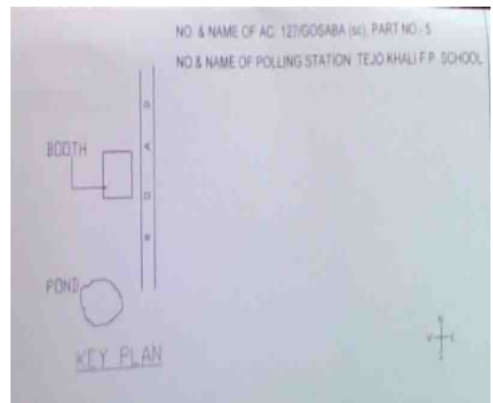

নির্বাচক নিবন্ধন আধিকারিকের স্বাক্ষর

Nazri Naksha

Google Map View

Polling Station Building Front View

Polling Station Front View

Cad View

Key MAP View

বিধানসভা নির্বাচনক্ষেত্রের নং, নাম : 127-গোসাবা
ভাগ নং, নাম : 1-অনন্ত মণ্ডল পাড়া