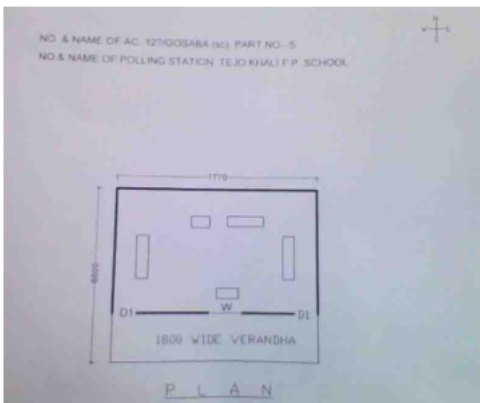

নির্বাচক নিবন্ধন আধিকারিকের স্বাক্ষর

Nazri Naksha

Google Map View

Polling Station Building Front View

Polling Station Front View

Cad View

Key MAP View

বিধানসভা নির্বাচনক্ষেত্রের নং, নাম : 127-গোসাবা
ভাগ নং, নাম : 1-অনন্ত মণ্ডল পাড়া