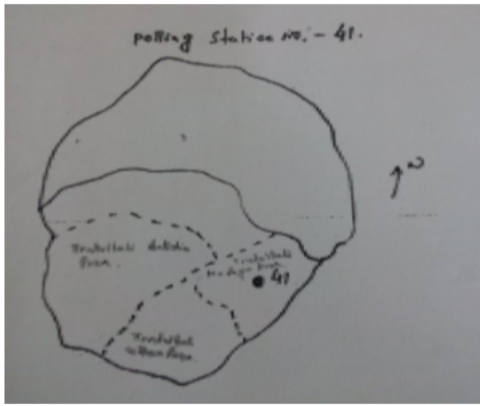

Nazri Naksha