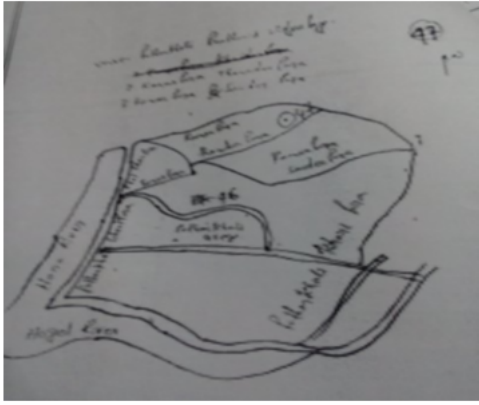

Nazri Naksha