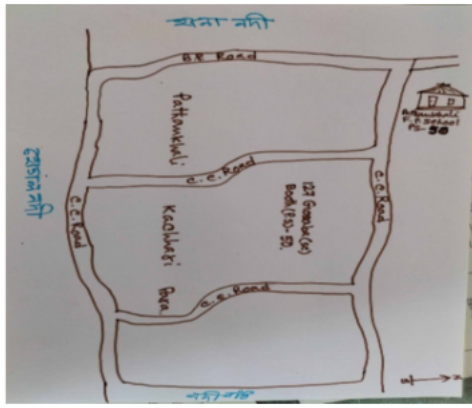

নির্বাচক নিবন্ধন আধিকারিকের স্বাক্ষর

Nazri Naksha

Google Map View

Polling Station Building Front View

Polling Station Front View

Cad View

Key MAP View

1 নাম : মরিজান বিবি স্বামীর নাম: ফটিক বাড়ির নং : n0035 বয়স : 66 লিঙ্গ : মহিলা	BFZ2320315 ফটো উপলব্ধ	2 নাম : সুফিয়া বিবি স্বামীর নাম: ফটিক বাড়ির নং : n0035 বয়স : 61 লিঙ্গ : মহিলা	BFZ1129287 ফটো উপলব্ধ	3 নাম : নেছারন বিবি স্বামীর নাম: ছাত্তার বাড়ির নং : n0056 বয়স : 76 লিঙ্গ : মহিলা	WB/15/100/051006 ফটো উপলব্ধ
4 নাম : আছিয়া বিবি স্বামীর নাম: গোলাম সেখ বাড়ির নং : n0056 বয়স : 46 লিঙ্গ : মহিলা	BFZ1129048 ফটো উপলব্ধ	5 নাম : জসিমুদ্দিন সরদার পিতার নাম: ফকির সরদার বাড়ির নং : n0037 বয়স : 57 লিঙ্গ : পুরুষ	YIC1971704 ফটো উপলব্ধ	6 নাম : ফরিদ সরদার পিতার নাম: ফকির সরদার বাড়ির নং : n0037 বয়স : 57 লিঙ্গ : পুরুষ	WB/15/100/051437 ফটো উপলব্ধ
7 নাম : রনি ইসলাম সরদার পিতার নাম: ফরিদ সরদার বাড়ির নং : n0037 বয়স : 30 লিঙ্গ : পুরুষ	YIC1487214 ফটো উপলব্ধ	8 নাম : মমতাজ বিবি স্বামীর নাম: জসিমুদ্দিন বাড়ির নং : n0037 বয়স : 50 লিঙ্গ : মহিলা	YIC1971696 ফটো উপলব্ধ	9 নাম : আনারা খাতুন সরদার পিতার নাম: জমাদ সরদার বাড়ির নং : n0085 বয়স : 34 লিঙ্গ : মহিলা	YIC1252063 ফটো উপলব্ধ
10 নাম : মনজিলা লস্কর সরদার স্বামীর নাম: সুবিদ আলী সরদার বাড়ির নং : n0035 বয়স : 34 লিঙ্গ : মহিলা	YIC1372689 ফটো উপলব্ধ	11 নাম : সরবানু বিবি স্বামীর নাম: সবদেল বাড়ির নং : n0080 বয়স : 80 লিঙ্গ : মহিলা	YIC1978832 ফটো উপলব্ধ	12 নাম : সওকাত সরদার পিতার নাম: সবদেল সরদার বাড়ির নং : n0080 বয়স : 63 লিঙ্গ : পুরুষ	YIC1978881 ফটো উপলব্ধ
13 নাম : নুরসেলিম সরদার পিতার নাম: সওকাত সরদার বাড়ির নং : n0080 বয়স : 32 লিঙ্গ : পুরুষ	YIC1487008 ফটো উপলব্ধ	14 নাম : আশ্বিয়া সরদার পিতার নাম: সরিয়াত সরদার বাড়ির নং : n0082 বয়স : 30 লিঙ্গ : মহিলা	YIC1657824 ফটো উপলব্ধ	15 নাম : আবেদা সরদার স্বামীর নাম: নুরসেলীম সরদার বাড়ির নং : 80 বয়স : 25 লিঙ্গ : মহিলা	YIC1872753 ফটো উপলব্ধ
16 নাম : ফাইয়াজ সরদার পিতার নাম: ফরিদ সরদার বাড়ির নং : 87 বয়স : 25 লিঙ্গ : পুরুষ	YIC1872779 ফটো উপলব্ধ	17 নাম : মমতাজ সরদার স্বামীর নাম: নিজামুদ্দিন সরদার বাড়ির নং : n0091 বয়স : 34 লিঙ্গ : মহিলা	YIC1486968 ফটো উপলব্ধ	18 নাম : আনারুল সরদার পিতার নাম: হারান সরদার বাড়ির নং : n0091 বয়স : 33 লিঙ্গ : পুরুষ	YIC1251941 ফটো উপলব্ধ
19 নাম : ফিরদৌসি সরদার পিতার নাম: ফরিদ সরদার বাড়ির নং : n0037 বয়স : 27 লিঙ্গ : মহিলা	YIC1657667 ফটো উপলব্ধ	20 নাম : মনিরুল সরদার পিতার নাম: হারান সরদার বাড়ির নং : n0091 বয়স : 29 লিঙ্গ : পুরুষ	YIC1657964 ফটো উপলব্ধ	21 নাম : জামিরালী সরদার পিতার নাম: সরিয়াত সরদার বাড়ির নং : n0082 বয়স : 35 লিঙ্গ : পুরুষ	YIC1486901 ফটো উপলব্ধ
22 নাম : রাবিয়া সরদার পিতার নাম: সরিয়াত সরদার বাড়ির নং : n0082 বয়স : 32 লিঙ্গ : মহিলা	YIC1486893 ফটো উপলব্ধ	23 নাম : সমীর সরদার পিতার নাম: সরিয়াত সরদার বাড়ির নং : n0082 বয়স : 30 লিঙ্গ : পুরুষ	YIC1486521 ফটো উপলব্ধ	# 24 নাম : মিনারা সরদার স্বামীর নাম: জিয়াবুল সরদার বাড়ির নং : n0091 বয়স : 30 লিঙ্গ : মহিলা	YIC2058105 ফটো উপলব্ধ
25 নাম : মর্জিনা বিবি স্বামীর নাম: সরিয়াত বাড়ির নং : n0082 বয়স : 58 লিঙ্গ : মহিলা	WB/15/100/051061 ফটো উপলব্ধ	26 নাম : লিয়াকত সরদার পিতার নাম: জহর সরদার বাড়ির নং : n0091 বয়স : 63 লিঙ্গ : পুরুষ	WB/15/100/051169 ফটো উপলব্ধ	27 নাম : কুতুবউদ্দিন সরদার পিতার নাম: লিয়াকত সরদার বাড়ির নং : n0091 বয়স : 31 লিঙ্গ : মহিলা	YIC1486950 ফটো উপলব্ধ
28 নাম : হারান সরদার পিতার নাম: জহর সরদার বাড়ির নং : n0091 বয়স : 59 লিঙ্গ : পুরুষ	WB/15/100/051155 ফটো উপলব্ধ	29 নাম : হায়দর সরদার পিতার নাম: জহর সরদার বাড়ির নং : n0091 বয়স : 53 লিঙ্গ : পুরুষ	WB/15/100/051196 ফটো উপলব্ধ	30 নাম : নিজামুদ্দিন সরদার পিতার নাম: লিয়াকত সরদার বাড়ির নং : n0091 বয়স : 42 লিঙ্গ : পুরুষ	BFZ1931948 ফটো উপলব্ধ