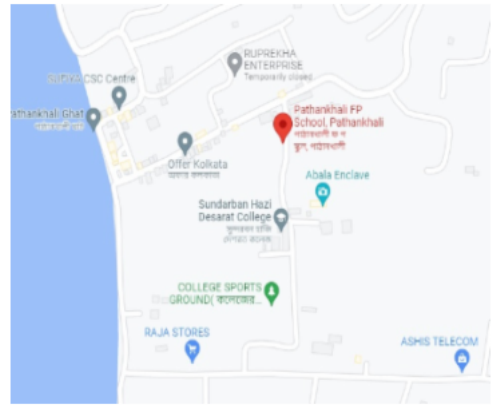

নির্বাচক নিবন্ধন আধিকারিকের স্বাক্ষর

Nazri Naksha

Google Map View

Polling Station Building Front View

Polling Station Front View

Cad View

Key MAP View

1 নাম : মরিজান বিবি স্বামীর নাম: ফটিক বাড়ির নং : n0035 বয়স : 66 লিঙ্গ : মহিলা	BFZ2320315 ফটো উপলব্ধ	2 নাম : সুফিয়া বিবি স্বামীর নাম: ফটিক বাড়ির নং : n0035 বয়স : 61 লিঙ্গ : মহিলা	BFZ1129287 ফটো উপলব্ধ	3 নাম : নেছারন বিবি স্বামীর নাম: ছাত্তার বাড়ির নং : n0056 বয়স : 76 লিঙ্গ : মহিলা	WB/15/100/051006 ফটো উপলব্ধ
4 নাম : আছিয়া বিবি স্বামীর নাম: গোলাম সেখ বাড়ির নং : n0056 বয়স : 46 লিঙ্গ : মহিলা	BFZ1129048 ফটো উপলব্ধ	5 নাম : জসিমুদ্দিন সরদার পিতার নাম: ফকির সরদার বাড়ির নং : n0037 বয়স : 57 লিঙ্গ : পুরুষ	YIC1971704 ফটো উপলব্ধ	6 নাম : ফরিদ সরদার পিতার নাম: ফকির সরদার বাড়ির নং : n0037 বয়স : 57 লিঙ্গ : পুরুষ	WB/15/100/051437 ফটো উপলব্ধ
7 নাম : রনি ইসলাম সরদার পিতার নাম: ফরিদ সরদার বাড়ির নং : n0037 বয়স : 30 লিঙ্গ : পুরুষ	YIC1487214 ফটো উপলব্ধ	8 নাম : মমতাজ বিবি স্বামীর নাম: জসিমুদ্দিন বাড়ির নং : n0037 বয়স : 50 লিঙ্গ : মহিলা	YIC1971696 ফটো উপলব্ধ	9 নাম : আনারা খাতুন সরদার পিতার নাম: জমাদ সরদার বাড়ির নং : n0085 বয়স : 34 লিঙ্গ : মহিলা	YIC1252063 ফটো উপলব্ধ
10 নাম : মনজিলা লস্কর সরদার স্বামীর নাম: সুবিদ আলী সরদার বাড়ির নং : n0035 বয়স : 34 লিঙ্গ : মহিলা	YIC1372689 ফটো উপলব্ধ	11 নাম : সরবানু বিবি স্বামীর নাম: সবদেল বাড়ির নং : n0080 বয়স : 80 লিঙ্গ : মহিলা	YIC1978832 ফটো উপলব্ধ	12 নাম : সওকাত সরদার পিতার নাম: সবদেল সরদার বাড়ির নং : n0080 বয়স : 63 লিঙ্গ : পুরুষ	YIC1978881 ফটো উপলব্ধ
13 নাম : নুরসেলিম সরদার পিতার নাম: সওকাত সরদার বাড়ির নং : n0080 বয়স : 32 লিঙ্গ : পুরুষ	YIC1487008 ফটো উপলব্ধ	14 নাম : আশ্বিয়া সরদার পিতার নাম: সরিয়াত সরদার বাড়ির নং : n0082 বয়স : 30 লিঙ্গ : মহিলা	YIC1657824 ফটো উপলব্ধ	15 নাম : আবেদা সরদার স্বামীর নাম: নুরসেলীম সরদার বাড়ির নং : 80 বয়স : 25 লিঙ্গ : মহিলা	YIC1872753 ফটো উপলব্ধ
16 নাম : ফাইয়াজ সরদার পিতার নাম: ফরিদ সরদার বাড়ির নং : 87 বয়স : 25 লিঙ্গ : পুরুষ	YIC1872779 ফটো উপলব্ধ	17 নাম : মমতাজ সরদার স্বামীর নাম: নিজামুদ্দিন সরদার বাড়ির নং : n0091 বয়স : 34 লিঙ্গ : মহিলা	YIC1486968 ফটো উপলব্ধ	18 নাম : আনারুল সরদার পিতার নাম: হারান সরদার বাড়ির নং : n0091 বয়স : 33 লিঙ্গ : পুরুষ	YIC1251941 ফটো উপলব্ধ
19 নাম : ফিরদৌসি সরদার পিতার নাম: ফরিদ সরদার বাড়ির নং : n0037 বয়স : 27 লিঙ্গ : মহিলা	YIC1657667 ফটো উপলব্ধ	20 নাম : মনিরুল সরদার পিতার নাম: হারান সরদার বাড়ির নং : n0091 বয়স : 29 লিঙ্গ : পুরুষ	YIC1657964 ফটো উপলব্ধ	21 নাম : জামিরালী সরদার পিতার নাম: সরিয়াত সরদার বাড়ির নং : n0082 বয়স : 35 লিঙ্গ : পুরুষ	YIC1486901 ফটো উপলব্ধ
22 নাম : রাবিয়া সরদার পিতার নাম: সরিয়াত সরদার বাড়ির নং : n0082 বয়স : 32 লিঙ্গ : মহিলা	YIC1486893 ফটো উপলব্ধ	23 নাম : সমীর সরদার পিতার নাম: সরিয়াত সরদার বাড়ির নং : n0082 বয়স : 30 লিঙ্গ : পুরুষ	YIC1486521 ফটো উপলব্ধ	# 24 নাম : মিনারা সরদার স্বামীর নাম: জিয়াবুল সরদার বাড়ির নং : n0091 বয়স : 30 লিঙ্গ : মহিলা	YIC2058105 ফটো উপলব্ধ
25 নাম : মর্জিনা বিবি স্বামীর নাম: সরিয়াত বাড়ির নং : n0082 বয়স : 58 লিঙ্গ : মহিলা	WB/15/100/051061 ফটো উপলব্ধ	26 নাম : লিয়াকত সরদার পিতার নাম: জহর সরদার বাড়ির নং : n0091 বয়স : 63 লিঙ্গ : পুরুষ	WB/15/100/051169 ফটো উপলব্ধ	27 নাম : কুতুবউদ্দিন সরদার পিতার নাম: লিয়াকত সরদার বাড়ির নং : n0091 বয়স : 31 লিঙ্গ : মহিলা	YIC1486950 ফটো উপলব্ধ
28 নাম : হারান সরদার পিতার নাম: জহর সরদার বাড়ির নং : n0091 বয়স : 59 লিঙ্গ : পুরুষ	WB/15/100/051155 ফটো উপলব্ধ	29 নাম : হায়দর সরদার পিতার নাম: জহর সরদার বাড়ির নং : n0091 বয়স : 53 লিঙ্গ : পুরুষ	WB/15/100/051196 ফটো উপলব্ধ	30 নাম : নিজামুদ্দিন সরদার পিতার নাম: লিয়াকত সরদার বাড়ির নং : n0091 বয়স : 42 লিঙ্গ : পুরুষ	BFZ1931948 ফটো উপলব্ধ