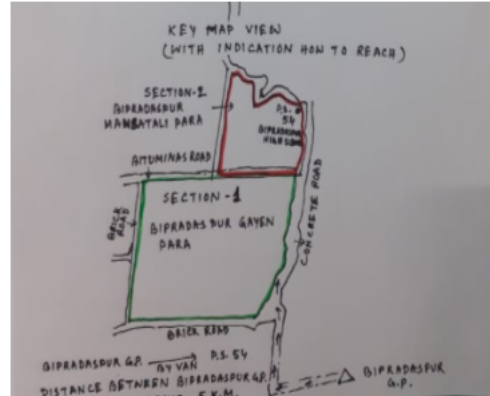

Key MAP View