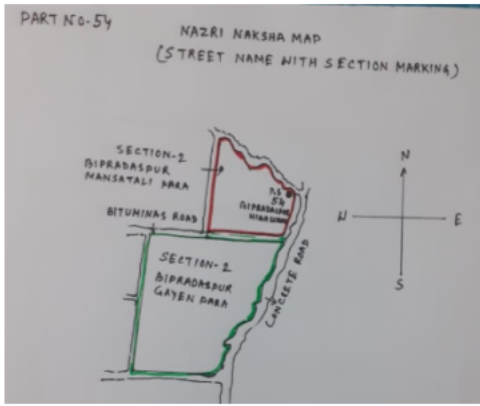

Nazri Naksha