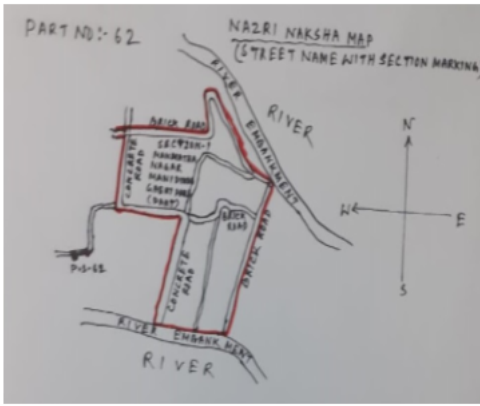

নির্বাচক নিবন্ধন আধিকারিকের স্বাক্ষর

Nazri Naksha

Google Map View

Polling Station Building Front View

Polling Station Front View

Cad View

Key MAP View

বিধানসভা নির্বাচনক্ষেত্রের নং, নাম : 127-গোসাবা
ভাগ নং, নাম : 1-মন্ডাখনগর মনিদিন্দা ঘেরী পাড়া(অংশ)