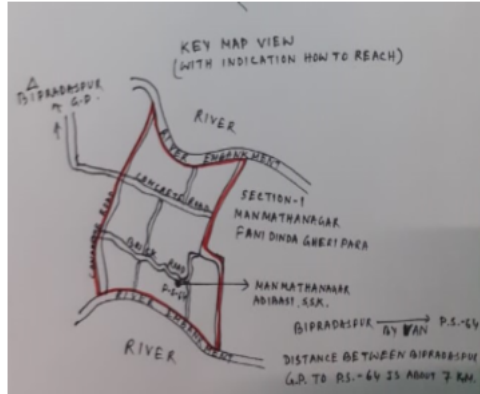

নির্বাচক নিবন্ধন আধিকারিকের স্বাক্ষর

Nazri Naksha

Google Map View

Polling Station Building Front View

Polling Station Front View

Cad View

Key MAP View

বিধানসভা নির্বাচনক্ষেত্রের নং, নাম : 127-গোসাবা
ভাগ নং, নাম : 1-মন্ডাখনগর ফনিদিন্দা ঘেরীপাড়া