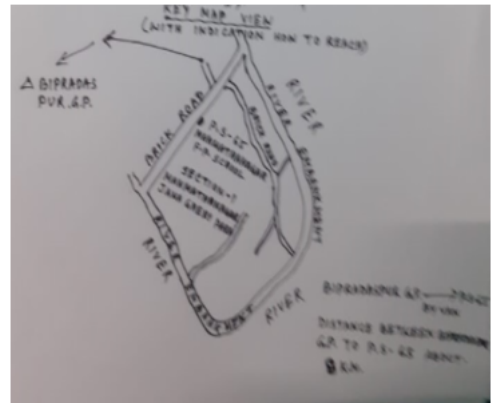

নির্বাচক নিবন্ধন আধিকারিকের স্বাক্ষর

Nazri Naksha

Google Map View

Polling Station Building Front View

Polling Station Front View

Cad View

Key MAP View

1 নাম : দেবরঞ্জন পাহাড়ী পিতার নাম: প্রনব পাহাড়ী বাড়ির নং : n0150 বয়স : 41 লিঙ্গ : পুরুষ	YIC0995159 ফটো উপলব্ধ	2 নাম : সরস্বতী আচার্য স্বামীর নাম: গৌরীশংকর আচার্য বাড়ির নং : n0003 বয়স : 61 লিঙ্গ : মহিলা	WB/15/100/099459 ফটো উপলব্ধ	3 নাম : গৌরীশংকর আচার্য পিতার নাম: হেমন্ত আচার্য বাড়ির নং : n0003 বয়স : 68 লিঙ্গ : পুরুষ	WB/15/100/099518 ফটো উপলব্ধ
4 নাম : প্রিয়াঙ্কা কবি কয়াল স্বামীর নাম: মাধব কয়াল বাড়ির নং : n0207 বয়স : 31 লিঙ্গ : মহিলা	YIC1372168 ফটো উপলব্ধ	5 নাম : উষা কয়াল পিতার নাম: সুভাষ কয়াল বাড়ির নং : n004 বয়স : 24 লিঙ্গ : মহিলা	YIC2065878 ফটো উপলব্ধ	6 নাম : মনোতোষ কয়াল পিতার নাম: বিভূতি কয়াল বাড়ির নং : n0005 বয়স : 34 লিঙ্গ : পুরুষ	YIC1259589 ফটো উপলব্ধ
7 নাম : চৈতালী সরদার স্বামীর নাম: মনোতোষ কয়াল বাড়ির নং : এন0005 বয়স : 26 লিঙ্গ : মহিলা	YIC1852714 ফটো উপলব্ধ	8 নাম : রাধারানী গায়েন পিতার নাম: রবি গায়েন বাড়ির নং : এন0004 বয়স : 25 লিঙ্গ : মহিলা	YIC1869361 ফটো উপলব্ধ	9 নাম : মাধব কয়াল পিতার নাম: বিনয় কয়াল বাড়ির নং : n0006 বয়স : 36 লিঙ্গ : পুরুষ	YIC1066174 ফটো উপলব্ধ
10 নাম : অসিত কয়াল পিতার নাম: বিভূতি কয়াল বাড়ির নং : n0005 বয়স : 35 লিঙ্গ : পুরুষ	YIC0995175 ফটো উপলব্ধ	11 নাম : শিখা বিশ্বাস স্বামীর নাম: সরজিত কয়াল বাড়ির নং : এন0006 বয়স : 23 লিঙ্গ : মহিলা	YIC2310464 ফটো উপলব্ধ	12 নাম : রঞ্জিত কয়াল পিতার নাম: প্রভাষ কয়াল বাড়ির নং : n0004 বয়স : 29 লিঙ্গ : পুরুষ	YIC1582352 ফটো উপলব্ধ
13 নাম : সরজিত কয়াল পিতার নাম: ব্রজেন কয়াল বাড়ির নং : n0006 বয়স : 31 লিঙ্গ : পুরুষ	YIC1380245 ফটো উপলব্ধ	14 নাম : শৈব্যা কয়াল স্বামীর নাম: ব্রজেন কয়াল বাড়ির নং : n0006 বয়স : 53 লিঙ্গ : মহিলা	BFZ1192970 ফটো উপলব্ধ	15 নাম : ব্রজেন কয়াল পিতার নাম: কান্ত কয়াল বাড়ির নং : n0006 বয়স : 61 লিঙ্গ : পুরুষ	WB/15/100/099662 ফটো উপলব্ধ
16 নাম : মাধবী কয়াল স্বামীর নাম: বিনয় কয়াল বাড়ির নং : n0006 বয়স : 61 লিঙ্গ : মহিলা	WB/15/100/099641 ফটো উপলব্ধ	17 নাম : বিনয় কয়াল পিতার নাম: কান্ত কয়াল বাড়ির নং : n0006 বয়স : 66 লিঙ্গ : পুরুষ	WB/15/100/099725 ফটো উপলব্ধ	18 নাম : গীতা কয়াল স্বামীর নাম: বিভূতি কয়াল বাড়ির নং : n0005 বয়স : 61 লিঙ্গ : মহিলা	WB/15/100/099120 ফটো উপলব্ধ
19 নাম : বিভূতি কয়াল পিতার নাম: অনন্ত কয়াল বাড়ির নং : n0005 বয়স : 66 লিঙ্গ : পুরুষ	BFZ2767556 ফটো উপলব্ধ	20 নাম : টুম্পা কয়াল স্বামীর নাম: বিকাশ কয়াল বাড়ির নং : n0004 বয়স : 30 লিঙ্গ : মহিলা	YIC1491380 ফটো উপলব্ধ	21 নাম : বিকাশ কয়াল পিতার নাম: হরিপদ কয়াল বাড়ির নং : n0004 বয়স : 39 লিঙ্গ : পুরুষ	YIC0230045 ফটো উপলব্ধ
22 নাম : মীনা কয়াল স্বামীর নাম: বিবেক কয়াল বাড়ির নং : n0004 বয়স : 38 লিঙ্গ : মহিলা	YIC1066232 ফটো উপলব্ধ	23 নাম : বিবেক কয়াল পিতার নাম: হরিপদ কয়াল বাড়ির নং : n0004 বয়স : 46 লিঙ্গ : পুরুষ	BFZ2358273 ফটো উপলব্ধ	24 নাম : সুভাষ কয়াল পিতার নাম: হরিপদ কয়াল বাড়ির নং : n0004 বয়স : 51 লিঙ্গ : পুরুষ	BFZ2358265 ফটো উপলব্ধ
25 নাম : সুবালা কয়াল স্বামীর নাম: প্রভাস কয়াল বাড়ির নং : n0004 বয়স : 51 লিঙ্গ : মহিলা	WB/15/100/099580 ফটো উপলব্ধ	26 নাম : প্রভাস কয়াল পিতার নাম: হরিপদ কয়াল বাড়ির নং : n0004 বয়স : 56 লিঙ্গ : পুরুষ	WB/15/100/099458 ফটো উপলব্ধ	27 নাম : মন্তু কর পিতার নাম: স্বপন কর বাড়ির নং : n0007 বয়স : 33 লিঙ্গ : পুরুষ	YIC1379916 ফটো উপলব্ধ
28 নাম : প্রীতিলতা জানা(কর) স্বামীর নাম: সন্তু কর বাড়ির নং : 186 বয়স : 34 লিঙ্গ : মহিলা	YIC1259662 ফটো উপলব্ধ	29 নাম : সন্তু কর পিতার নাম: স্বপন কর বাড়ির নং : 186 বয়স : 38 লিঙ্গ : পুরুষ	BFZ2899110 ফটো উপলব্ধ	30 নাম : প্রতিমা কর স্বামীর নাম: স্বপন কর বাড়ির নং : n0007 বয়স : 59 লিঙ্গ : মহিলা	WB/15/100/099517 ফটো উপলব্ধ