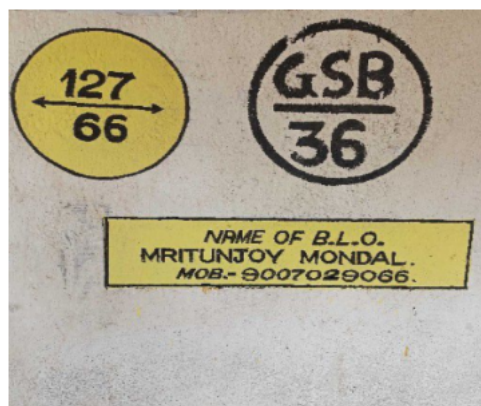

নির্বাচক নিবন্ধন আধিকারিকের স্বাক্ষর

Nazri Naksha

Google Map View

Polling Station Building Front View

Polling Station Front View

Cad View

Key MAP View

1 নাম : সাগর কুমার পিতার নাম: বিষ্ণু মন্ডল বাড়ির নং : 0157 বয়স : 23 লিঙ্গ : পুরুষ	YIC2211357 ফটো উপলব্ধ	2 নাম : ভীষ্মা গায়েন পিতার নাম: রাধাকান্ত গায়েন বাড়ির নং : n0049 বয়স : 43 লিঙ্গ : পুরুষ	BFZ2362093 ফটো উপলব্ধ	3 নাম : জয়া গায়েন পিতার নাম: কার্তিক গায়েন বাড়ির নং : n0269 বয়স : 26 লিঙ্গ : মহিলা	YIC1850049 ফটো উপলব্ধ
4 নাম : সৌরভ গায়েন পিতার নাম: স্বপন গায়েন বাড়ির নং : n0293 বয়স : 27 লিঙ্গ : পুরুষ	YIC1804731 ফটো উপলব্ধ	5 নাম : প্রসেনজিৎ গায়েন পিতার নাম: দিলীপ গায়েন বাড়ির নং : N0037 বয়স : 25 লিঙ্গ : পুরুষ	YIC2033587 ফটো উপলব্ধ	6 নাম : সমীর গায়েন পিতার নাম: হরেন্দ্র গায়েন বাড়ির নং : n0037 বয়স : 65 লিঙ্গ : পুরুষ	WB/15/100/102695 ফটো উপলব্ধ
7 নাম : সরলা গায়েন স্বামীর নাম: সমীর গায়েন বাড়ির নং : n0037 বয়স : 62 লিঙ্গ : মহিলা	WB/15/100/102570 ফটো উপলব্ধ	8 নাম : মুন্সায় গায়েন পিতার নাম: সমীর গায়েন বাড়ির নং : n0037 বয়স : 36 লিঙ্গ : পুরুষ	YIC1491471 ফটো উপলব্ধ	9 নাম : দিলীপ গায়েন পিতার নাম: হরেন্দ্র গায়েন বাড়ির নং : n0037 বয়স : 63 লিঙ্গ : পুরুষ	WB/15/100/102681 ফটো উপলব্ধ
10 নাম : গৌরী গায়েন স্বামীর নাম: দিলীপ গায়েন বাড়ির নং : n0037 বয়স : 61 লিঙ্গ : মহিলা	WB/15/100/102414 ফটো উপলব্ধ	11 নাম : তারক মণ্ডল পিতার নাম: কৃষ্ণপদ মণ্ডল বাড়ির নং : n0037 বয়স : 62 লিঙ্গ : পুরুষ	BFZ1080142 ফটো উপলব্ধ	12 নাম : কিশোর মন্ডল পিতার নাম: কৃষ্ণপদ মন্ডল বাড়ির নং : 38 বয়স : 38 লিঙ্গ : পুরুষ	BFZ2899144 ফটো উপলব্ধ
13 নাম : কার্তিক গায়েন পিতার নাম: সহদেব গায়েন বাড়ির নং : n0038 বয়স : 73 লিঙ্গ : পুরুষ	WB/15/100/102430 ফটো উপলব্ধ	14 নাম : সুধা গায়েন স্বামীর নাম: কার্তিক গায়েন বাড়ির নং : n0038 বয়স : 68 লিঙ্গ : মহিলা	WB/15/100/102574 ফটো উপলব্ধ	15 নাম : বিশ্বজিৎ গায়েন পিতার নাম: কার্তিক গায়েন বাড়ির নং : n0038 বয়স : 52 লিঙ্গ : পুরুষ	WB/15/100/102432 ফটো উপলব্ধ
16 নাম : সুমিত্রা গায়েন স্বামীর নাম: বিশ্বজিৎ গায়েন বাড়ির নং : n0038 বয়স : 45 লিঙ্গ : মহিলা	BFZ1252469 ফটো উপলব্ধ	17 নাম : পঙ্কজ গায়েন পিতার নাম: কার্তিক গায়েন বাড়ির নং : n0038 বয়স : 47 লিঙ্গ : পুরুষ	BFZ1080258 ফটো উপলব্ধ	18 নাম : দেবব্রত গায়েন পিতার নাম: কার্তিক চন্দ্র গায়েন বাড়ির নং : n0038 বয়স : 39 লিঙ্গ : পুরুষ	YIC0995316 ফটো উপলব্ধ
19 নাম : সুব্রত গায়েন পিতার নাম: কার্তিক চন্দ্র গায়েন বাড়ির নং : n0038 বয়স : 35 লিঙ্গ : পুরুষ	YIC0995308 ফটো উপলব্ধ	20 নাম : কবিতা গায়েন স্বামীর নাম: সুব্রত গায়েন বাড়ির নং : n0038 বয়স : 36 লিঙ্গ : মহিলা	YIC1158690 ফটো উপলব্ধ	21 নাম : রাধাকান্ত গায়েন পিতার নাম: হাজারী গায়েন বাড়ির নং : n0039 বয়স : 79 লিঙ্গ : পুরুষ	WB/15/100/102351 ফটো উপলব্ধ
22 নাম : গীতা গায়েন স্বামীর নাম: রাধাকান্ত গায়েন বাড়ির নং : n0039 বয়স : 73 লিঙ্গ : মহিলা	WB/15/100/102528 ফটো উপলব্ধ	23 নাম : স্বপন গায়েন পিতার নাম: রাধাকান্ত গায়েন বাড়ির নং : n0039 বয়স : 57 লিঙ্গ : পুরুষ	YIC1957182 ফটো উপলব্ধ	24 নাম : অঞ্জলি গায়েন স্বামীর নাম: স্বপন গায়েন বাড়ির নং : n0039 বয়স : 55 লিঙ্গ : মহিলা	BFZ1080563 ফটো উপলব্ধ
25 নাম : নমিতা মন্ডল বর্মন পিতার নাম: স্বপন বর্মন বাড়ির নং : n0010 বয়স : 30 লিঙ্গ : পুরুষ	YIC1491497 ফটো উপলব্ধ	26 নাম : স্বপন বর্মন পিতার নাম: অশ্বিনী বর্মন বাড়ির নং : n0010 বয়স : 35 লিঙ্গ : পুরুষ	YIC1158633 ফটো উপলব্ধ	27 নাম : লক্ষ্মীরানী চক্রবর্তী স্বামীর নাম: অরুণকুমার বাড়ির নং : n0010 বয়স : 41 লিঙ্গ : মহিলা	BFZ2360329 ফটো উপলব্ধ
28 নাম : রুপা চক্রবর্তী স্বামীর নাম: বরুণ চক্রবর্তী বাড়ির নং : n0010 বয়স : 42 লিঙ্গ : মহিলা	BFZ1966258 ফটো উপলব্ধ	29 নাম : বরুণ চক্রবর্তী পিতার নাম: শশাঙ্ক চক্রবর্তী বাড়ির নং : n0010 বয়স : 47 লিঙ্গ : পুরুষ	BFZ1966241 ফটো উপলব্ধ	30 নাম : অরুণ কুমার চক্রবর্তী পিতার নাম: শশাঙ্ক চক্রবর্তী বাড়ির নং : n0010 বয়স : 58 লিঙ্গ : পুরুষ	BFZ1080738 ফটো উপলব্ধ