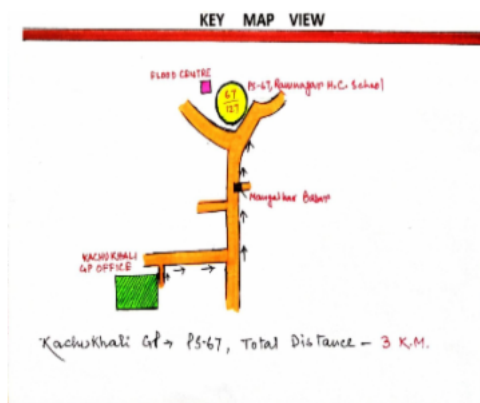

নির্বাচক নিবন্ধন আধিকারিকের স্বাক্ষর

Nazri Naksha

Google Map View

Polling Station Building Front View

Polling Station Front View

Cad View

Key MAP View

1 নাম : মহাদেব মন্ডল পিতার নাম: স্বপন মন্ডল বাড়ির নং : n0015 বয়স : 30 লিঙ্গ : পুরুষ	YIC1754076 ফটো উপলব্ধ	2 নাম : সবিতা গায়েন স্বামীর নাম: ভোলানাথ গায়েন বাড়ির নং : n0028 বয়স : 55 লিঙ্গ : মহিলা	BFZ1080514 ফটো উপলব্ধ	3 নাম : প্রীতিলতা মন্ডল স্বামীর নাম: হিমাংশু মন্ডল বাড়ির নং : n0030 বয়স : 38 লিঙ্গ : মহিলা	BFZ1254325 ফটো উপলব্ধ
4 নাম : রাতুল গায়েন পিতার নাম: সিদ্ধার্থ গায়েন বাড়ির নং : এন62 বয়স : 21 লিঙ্গ : পুরুষ	YIC2322261 ফটো উপলব্ধ	5 নাম : অর্জুন গায়েন পিতার নাম: সনাতন গায়েন বাড়ির নং : 31 বয়স : 25 লিঙ্গ : পুরুষ	YIC1873116 ফটো উপলব্ধ	6 নাম : বিউটি গায়েন পিতার নাম: বুদ্ধদেব মন্ডল বাড়ির নং : এন0215 বয়স : 25 লিঙ্গ : মহিলা	YIC2212157 ফটো উপলব্ধ
7 নাম : অসিমা গায়েন স্বামীর নাম: শুকদেব গায়েন বাড়ির নং : এন0161 বয়স : 32 লিঙ্গ : মহিলা	YIC2211878 ফটো উপলব্ধ	8 নাম : গৌরী গায়েন পিতার নাম: ভোলানাথ গায়েন বাড়ির নং : n0028 বয়স : 36 লিঙ্গ : মহিলা	YIC1665124 ফটো উপলব্ধ	9 নাম : কাকলী মণ্ডল (গায়েন) স্বামীর নাম: সুশান্ত গায়েন বাড়ির নং : n0030 বয়স : 28 লিঙ্গ : মহিলা	YIC1665157 ফটো উপলব্ধ
10 নাম : জবা মণ্ডল (গায়েন) স্বামীর নাম: যুধিষ্ঠীর গায়েন বাড়ির নং : n0031 বয়স : 31 লিঙ্গ : মহিলা	YIC1665165 ফটো উপলব্ধ	11 নাম : অরন্যজিৎ গায়েন পিতার নাম: দেবদাস গায়েন বাড়ির নং : n0029 বয়স : 33 লিঙ্গ : পুরুষ	YIC1491877 ফটো উপলব্ধ	12 নাম : রবি গায়েন পিতার নাম: দেবদাস গায়েন বাড়ির নং : n0029 বয়স : 35 লিঙ্গ : পুরুষ	YIC1491885 ফটো উপলব্ধ
13 নাম : উষা গায়েন স্বামীর নাম: দেবদাস গায়েন বাড়ির নং : n0029 বয়স : 55 লিঙ্গ : মহিলা	WB/15/100/111322 ফটো উপলব্ধ	14 নাম : দেবদাস গায়েন পিতার নাম: কৃষ্ণপদ গায়েন বাড়ির নং : n0029 বয়স : 60 লিঙ্গ : পুরুষ	WB/15/100/111336 ফটো উপলব্ধ	15 নাম : ভোলানাথ গায়েন পিতার নাম: মঙ্গল গায়েন বাড়ির নং : n0028 বয়স : 59 লিঙ্গ : পুরুষ	WB/15/100/111469 ফটো উপলব্ধ
16 নাম : লক্ষ্মী গায়েন স্বামীর নাম: দীননাথ গায়েন বাড়ির নং : n0015 বয়স : 52 লিঙ্গ : মহিলা	YIC1943190 ফটো উপলব্ধ	17 নাম : শংকরী জড় স্বামীর নাম: বিশ্বজিৎ জড় বাড়ির নং : n0014 বয়স : 34 লিঙ্গ : মহিলা	YIC1380955 ফটো উপলব্ধ	18 নাম : যমুনা গায়েন স্বামীর নাম: তারক গায়েন বাড়ির নং : n0014 বয়স : 57 লিঙ্গ : মহিলা	WB/15/100/111663 ফটো উপলব্ধ
19 নাম : তারক গায়েন পিতার নাম: স্বরূপ গায়েন বাড়ির নং : n0014 বয়স : 63 লিঙ্গ : পুরুষ	WB/15/100/111649 ফটো উপলব্ধ	20 নাম : যুধিষ্ঠির গায়েন পিতার নাম: পঞ্চানন গায়েন বাড়ির নং : n0031 বয়স : 36 লিঙ্গ : পুরুষ	YIC1159383 ফটো উপলব্ধ	21 নাম : একাদশী গায়েন স্বামীর নাম: পঞ্চানন গায়েন বাড়ির নং : n0031 বয়স : 53 লিঙ্গ : মহিলা	WB/15/100/111162 ফটো উপলব্ধ
22 নাম : মাধবী গায়েন স্বামীর নাম: সোনাতন গায়েন বাড়ির নং : n0031 বয়স : 45 লিঙ্গ : মহিলা	BFZ1252956 ফটো উপলব্ধ	23 নাম : সোনাতন গায়েন পিতার নাম: গনেশ গায়েন বাড়ির নং : n0031 বয়স : 51 লিঙ্গ : পুরুষ	BFZ1253681 ফটো উপলব্ধ	24 নাম : সম্পা মন্ডল গায়েন স্বামীর নাম: সন্দীপ গায়েন বাড়ির নং : n0030 বয়স : 30 লিঙ্গ : মহিলা	YIC1491810 ফটো উপলব্ধ
25 নাম : সন্দীপ গায়েন পিতার নাম: প্রভাস গায়েন বাড়ির নং : n0030 বয়স : 36 লিঙ্গ : পুরুষ	YIC0995456 ফটো উপলব্ধ	26 নাম : সুশান্ত গায়েন পিতার নাম: প্রভাস গায়েন বাড়ির নং : n0030 বয়স : 36 লিঙ্গ : পুরুষ	YIC1159482 ফটো উপলব্ধ	27 নাম : ভারতী গায়েন স্বামীর নাম: প্রভাস গায়েন বাড়ির নং : n0030 বয়স : 58 লিঙ্গ : মহিলা	WB/15/100/111409 ফটো উপলব্ধ
28 নাম : সুচিত্রা গায়েন স্বামীর নাম: দেবব্রত গায়েন বাড়ির নং : n0029 বয়স : 38 লিঙ্গ : মহিলা	YIC1159433 ফটো উপলব্ধ	29 নাম : দেবব্রত গায়েন পিতার নাম: কৃষ্ণপদ গায়েন বাড়ির নং : n0029 বয়স : 44 লিঙ্গ : পুরুষ	BFZ2367472 ফটো উপলব্ধ	30 নাম : গীতা গায়েন স্বামীর নাম: সিদ্ধার্থ গায়েন বাড়ির নং : n0029 বয়স : 42 লিঙ্গ : মহিলা	BFZ2367464 ফটো উপলব্ধ