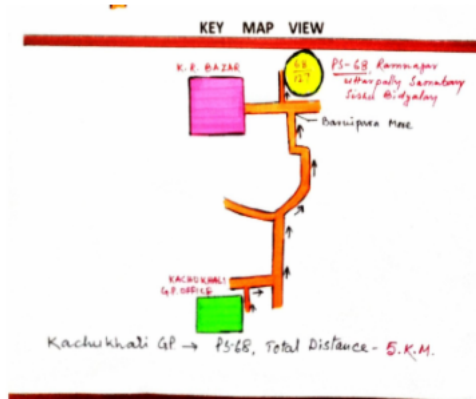

নির্বাচক নিবন্ধন আধিকারিকের স্বাক্ষর

Nazri Naksha

Google Map View

Polling Station Building Front View

Polling Station Front View

Cad View

Key MAP View

1 নাম : সুশীল সর্দার পিতার নাম: গাজী সর্দার বাড়ির নং : n0040 বয়স : 51 লিঙ্গ : পুরুষ ফটো উপলব্ধ	WB/15/100/114900	2 নাম : রীনা সর্দার স্বামীর নাম: সুশীল সর্দার বাড়ির নং : n0040 বয়স : 49 লিঙ্গ : মহিলা ফটো উপলব্ধ	BFZ1975994	3 নাম : বৈশাখী সর্দার স্বামীর নাম: গাজী সর্দার বাড়ির নং : n0040 বয়স : 73 লিঙ্গ : মহিলা ফটো উপলব্ধ	YIC0995555
4 নাম : স্বপন কুমার সরদার পিতার নাম: গাজী সরদার বাড়ির নং : n0040 বয়স : 46 লিঙ্গ : পুরুষ ফটো উপলব্ধ	BFZ1269885	5 নাম : সোমা সরদার স্বামীর নাম: স্বপন কুমার সরদার বাড়ির নং : n0040 বয়স : 43 লিঙ্গ : মহিলা ফটো উপলব্ধ	YIC0995563	6 নাম : সুপ্রিয় সরদার পিতার নাম: স্বপন কুমার সরদার বাড়ির নং : এন0040 বয়স : 21 লিঙ্গ : পুরুষ ফটো উপলব্ধ	YIC2307924
7 নাম : গৌরী সরদার স্বামীর নাম: লক্ষ্মন চন্দ্র সরদার বাড়ির নং : n0040 বয়স : 44 লিঙ্গ : মহিলা ফটো উপলব্ধ	BFZ1976000	# 8 নাম : অরুণ রতন ঋষি পিতার নাম: কালিপদ ঋষি বাড়ির নং : n0155 বয়স : 25 লিঙ্গ : পুরুষ ফটো উপলব্ধ	YIC2036374	9 নাম : সুচিত্রা ঘোদার(কয়াল) স্বামীর নাম: গোপাল কয়াল বাড়ির নং : n0052 বয়স : 31 লিঙ্গ : মহিলা ফটো উপলব্ধ	YIC1583004
10 নাম : গোপাল কয়াল পিতার নাম: দীনবন্ধু কয়াল বাড়ির নং : n0052 বয়স : 34 লিঙ্গ : পুরুষ ফটো উপলব্ধ	YIC1067271	11 নাম : মৃত্যুঞ্জয় কয়াল পিতার নাম: দীনবন্ধু কয়াল বাড়ির নং : n0052 বয়স : 54 লিঙ্গ : পুরুষ ফটো উপলব্ধ	YIC2022713	12 নাম : ফুলবাসী কয়াল স্বামীর নাম: দীনবন্ধু কয়াল বাড়ির নং : n0052 বয়স : 81 লিঙ্গ : মহিলা ফটো উপলব্ধ	YIC2022804
13 নাম : সঞ্চয় কয়াল পিতার নাম: শিবপদ কয়াল বাড়ির নং : n0051 বয়স : 41 লিঙ্গ : পুরুষ ফটো উপলব্ধ	YIC1260504	14 নাম : আশালতা কয়াল স্বামীর নাম: শিবপদ কয়াল বাড়ির নং : n0051 বয়স : 77 লিঙ্গ : মহিলা ফটো উপলব্ধ	WB/15/100/114693	15 নাম : কম্পনা কয়াল স্বামীর নাম: সন্তোষ কয়াল বাড়ির নং : n0050 বয়স : 64 লিঙ্গ : মহিলা ফটো উপলব্ধ	WB/15/100/114357
16 নাম : সন্তোষ কয়াল পিতার নাম: কালিচরন কয়াল বাড়ির নং : n0050 বয়স : 67 লিঙ্গ : পুরুষ ফটো উপলব্ধ	WB/15/100/114652	17 নাম : প্রতিমা কয়াল স্বামীর নাম: পরেশ কয়াল বাড়ির নং : n0049 বয়স : 49 লিঙ্গ : মহিলা ফটো উপলব্ধ	BFZ2899854	18 নাম : পরেশ কয়াল পিতার নাম: ভবসিন্দু কয়াল বাড়ির নং : 52 বয়স : 52 লিঙ্গ : পুরুষ ফটো উপলব্ধ	BFZ2899847
19 নাম : দুর্গারানী কয়াল স্বামীর নাম: ভবসিন্দু কয়াল বাড়ির নং : n0049 বয়স : 72 লিঙ্গ : মহিলা ফটো উপলব্ধ	WB/15/100/114338	20 নাম : দীপঙ্কর কয়াল পিতার নাম: পীযুষ কয়াল বাড়ির নং : n0048 বয়স : 33 লিঙ্গ : পুরুষ ফটো উপলব্ধ	YIC1381391	21 নাম : জয়ন্তী কয়াল স্বামীর নাম: পীযুষ কয়াল বাড়ির নং : n0048 বয়স : 52 লিঙ্গ : মহিলা ফটো উপলব্ধ	WB/15/100/114337
22 নাম : পীযুষকান্তি কয়াল পিতার নাম: ভবসিন্দু কয়াল বাড়ির নং : n0048 বয়স : 56 লিঙ্গ : পুরুষ ফটো উপলব্ধ	WB/15/100/114345	23 নাম : পিন্টু কয়াল পিতার নাম: পীযুষকান্তি কয়াল বাড়ির নং : n0048 বয়স : 28 লিঙ্গ : পুরুষ ফটো উপলব্ধ	YIC1665561	24 নাম : কেনারাম কয়াল পিতার নাম: সন্তোষ কয়াল বাড়ির নং : n0050 বয়স : 28 লিঙ্গ : পুরুষ ফটো উপলব্ধ	YIC1665579
25 নাম : পুলিন কয়াল পিতার নাম: ভবসিন্দু কয়াল বাড়ির নং : n0049 বয়স : 45 লিঙ্গ : পুরুষ ফটো উপলব্ধ	BFZ1251313	26 নাম : অনিতা কয়াল স্বামীর নাম: পুলিন কয়াল বাড়ির নং : 49 বয়স : 40 লিঙ্গ : মহিলা ফটো উপলব্ধ	BFZ2678118	27 নাম : অমিতাভ কয়াল পিতার নাম: পরেশ কয়াল বাড়ির নং : n0266 বয়স : 26 লিঙ্গ : পুরুষ ফটো উপলব্ধ	YIC1804913
28 নাম : ইন্দ্রজিৎ কয়াল পিতার নাম: মৃত্যুঞ্জয় কয়াল বাড়ির নং : এন0052 বয়স : 25 লিঙ্গ : পুরুষ ফটো উপলব্ধ	YIC2149755	29 নাম : কনক কান্তি মন্ডল পিতার নাম: ধৃতীশ মন্ডল বাড়ির নং : n0260 বয়স : 27 লিঙ্গ : পুরুষ ফটো উপলব্ধ	YIC1804921	30 নাম : প্রশান্ত গায়েন পিতার নাম: নিতাই পদ গায়েন বাড়ির নং : n0260 বয়স : 27 লিঙ্গ : পুরুষ ফটো উপলব্ধ	YIC1797554