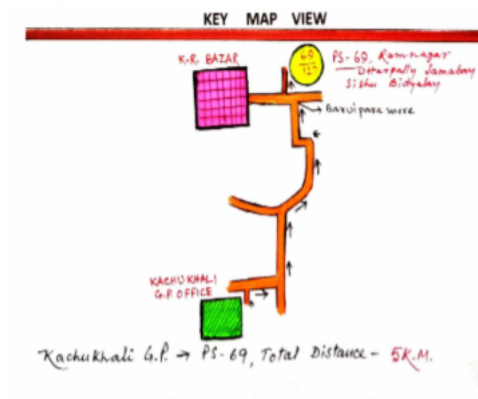

নির্বাচক নিবন্ধন আধিকারিকের স্বাক্ষর

Nazri Naksha

Google Map View

Polling Station Building Front View

Polling Station Front View

Cad View

Key MAP View

1 নাম : শ্যামল মন্ডল পিতার নাম: অনিল মন্ডল বাড়ির নং : n0126 বয়স : 45 লিঙ্গ : পুরুষ ফটো উপলব্ধ YIC0995795	2 নাম : উষা রায় স্বামীর নাম: বিলাস চন্দ্র রায় বাড়ির নং : n0103 বয়স : 65 লিঙ্গ : মহিলা ফটো উপলব্ধ YIC1929389	3 নাম : বিলাস চন্দ্র রায় পিতার নাম: শশধর রায় রায় বাড়ির নং : n0103 বয়স : 73 লিঙ্গ : পুরুষ ফটো উপলব্ধ YIC1929611
4 নাম : বুদ্ধিশ্বর ঋষি পিতার নাম: শৈলেন্দ্র ঋষি বাড়ির নং : এন0156 বয়স : 37 লিঙ্গ : পুরুষ ফটো উপলব্ধ BFZ2865145	5 নাম : গৌরী সরদার (কর্মকার) স্বামীর নাম: অলোক কর্মকার বাড়ির নং : n0037 বয়স : 33 লিঙ্গ : মহিলা ফটো উপলব্ধ YIC1665876	6 নাম : অলোক কর্মকার পিতার নাম: কুমুদ রঞ্জন কর্মকার বাড়ির নং : n0037 বয়স : 37 লিঙ্গ : পুরুষ ফটো উপলব্ধ BFZ2865178
7 নাম : বর্না কর্মকার স্বামীর নাম: কুমুদ কর্মকার বাড়ির নং : n0037 বয়স : 53 লিঙ্গ : মহিলা ফটো উপলব্ধ WB/15/100/114356	8 নাম : কুমুদ কর্মকার পিতার নাম: অসামান্য কর্মকার বাড়ির নং : n0037 বয়স : 58 লিঙ্গ : পুরুষ ফটো উপলব্ধ WB/15/100/114031	9 নাম : উৎপলা মিস্ত্রী স্বামীর নাম: দিবাকর মিস্ত্রী বাড়ির নং : 333 বয়স : 45 লিঙ্গ : মহিলা ফটো উপলব্ধ BFZ2771624
10 নাম : দিবাকর মিস্ত্রী পিতার নাম: নিরঞ্জন মিস্ত্রী বাড়ির নং : n0112 বয়স : 50 লিঙ্গ : পুরুষ ফটো উপলব্ধ BFZ2771616	11 নাম : সরিৎ কাজি পিতার নাম: হরমোহন কাজি বাড়ির নং : N0112 বয়স : 73 লিঙ্গ : পুরুষ ফটো উপলব্ধ YIC2037521	12 নাম : কেকা কাজি স্বামীর নাম: সরিৎ কাজি বাড়ির নং : n00112 বয়স : 51 লিঙ্গ : মহিলা ফটো উপলব্ধ YIC2037448
13 নাম : শুভঙ্কর মিস্ত্রী পিতার নাম: নিরঞ্জন কুমার মিস্ত্রী বাড়ির নং : n0112 বয়স : 42 লিঙ্গ : পুরুষ ফটো উপলব্ধ YIC2037372	14 নাম : রুদ্রনীল মিস্ত্রী পিতার নাম: দীপঙ্কর মিস্ত্রী বাড়ির নং : এন0112 বয়স : 20 লিঙ্গ : পুরুষ ফটো উপলব্ধ YIC2344695	15 নাম : পল্লব গায়ের পিতার নাম: ফণীন্দ্রনাথ গায়ের বাড়ির নং : এন0021 বয়স : 22 লিঙ্গ : পুরুষ ফটো উপলব্ধ YIC2212827
16 নাম : মমতা গায়ের স্বামীর নাম: ফণীন্দ্র গায়ের বাড়ির নং : n0021 বয়স : 43 লিঙ্গ : মহিলা ফটো উপলব্ধ BFZ1080613	17 নাম : ফণীন্দ্র নাথ গায়ের পিতার নাম: গনেশ চন্দ্র গায়ের বাড়ির নং : n0021 বয়স : 51 লিঙ্গ : পুরুষ ফটো উপলব্ধ WB/15/100/114521	18 নাম : উষা তরফদার স্বামীর নাম: পলাশ তরফদার বাড়ির নং : এন0283 বয়স : 36 লিঙ্গ : মহিলা ফটো উপলব্ধ BFZ2902443
19 নাম : সুজাতা তরফদার স্বামীর নাম: পতিত তরফদার বাড়ির নং : n0283 বয়স : 60 লিঙ্গ : মহিলা ফটো উপলব্ধ WB/15/100/144539	20 নাম : পলাশ তরফদার পিতার নাম: পতিত পাবন তরফদার বাড়ির নং : এন0283 বয়স : 37 লিঙ্গ : পুরুষ ফটো উপলব্ধ BFZ2902393	21 নাম : পতিত পবন তরফদার পিতার নাম: অশ্বিনী তরফদার বাড়ির নং : এন0283 বয়স : 66 লিঙ্গ : পুরুষ ফটো উপলব্ধ YIC1958289
22 নাম : চন্দনা বাড়ুই স্বামীর নাম: গৌরপদ বাড়ুই বাড়ির নং : এন0217 বয়স : 43 লিঙ্গ : মহিলা ফটো উপলব্ধ BFZ2370195	23 নাম : গৌরপদ বাড়ুই পিতার নাম: পঞ্চানন বারুই বাড়ির নং : এন0217 বয়স : 52 লিঙ্গ : পুরুষ ফটো উপলব্ধ WB/15/100/114845	24 নাম : করুণা দাস(বাড়ুই) স্বামীর নাম: হাজরী বারুই বাড়ির নং : এন0217 বয়স : 55 লিঙ্গ : মহিলা ফটো উপলব্ধ WB/15/100/114623
25 নাম : গীতারানী পাত্র স্বামীর নাম: হিমংগু পাত্র বাড়ির নং : n0031 বয়স : 55 লিঙ্গ : মহিলা ফটো উপলব্ধ WB/15/100/114553	26 নাম : হিমংগু পাত্র পিতার নাম: নিমাই পাত্র বাড়ির নং : n0031 বয়স : 61 লিঙ্গ : পুরুষ ফটো উপলব্ধ WB/15/100/114557	27 নাম : লক্ষ্মীরানী পাত্র স্বামীর নাম: পাঁচু পাত্র বাড়ির নং : n0031 বয়স : 76 লিঙ্গ : মহিলা ফটো উপলব্ধ WB/15/100/114112
28 নাম : দিনমনি পাত্র স্বামীর নাম: নিমাই পাত্র বাড়ির নং : n0030 বয়স : 83 লিঙ্গ : মহিলা ফটো উপলব্ধ WB/15/100/114737	29 নাম : পার্বতী পাত্র স্বামীর নাম: কৃষ্ণপদ পাত্র বাড়ির নং : n0032 বয়স : 50 লিঙ্গ : মহিলা ফটো উপলব্ধ BFZ1269034	30 নাম : কৃষ্ণপদ পাত্র পিতার নাম: নিমাই পাত্র বাড়ির নং : n0032 বয়স : 57 লিঙ্গ : পুরুষ ফটো উপলব্ধ WB/15/100/114707