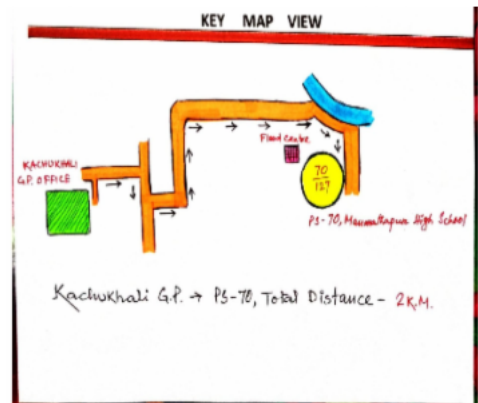

নির্বাচক নিবন্ধন আধিকারিকের স্বাক্ষর

Nazri Naksha

Google Map View

Polling Station Building Front View

Polling Station Front View

Cad View

Key MAP View

1 নাম : কমল কাঠুরিয়া পিতার নাম: পরিমল কাঠুরিয়া বাড়ির নং : N00127 বয়স : 24 লিঙ্গ : পুরুষ	YIC2038800 ফটো উপলব্ধ	2 নাম : সম্পা শিকারি ঘাড়াই পিতার নাম: তপন ঘাড়াই বাড়ির নং : এন0031 বয়স : 25 লিঙ্গ : পুরুষ	YIC2151199 ফটো উপলব্ধ	3 নাম : রঞ্জিত ঘাড়াই পিতার নাম: গৌর ঘাড়াই বাড়ির নং : n0174 বয়স : 29 লিঙ্গ : পুরুষ	YIC1797646 ফটো উপলব্ধ
4 নাম : হরিপ্রসাদ ঘাড়াই পিতার নাম: শ্রীদাম ঘাড়াই বাড়ির নং : n0199 বয়স : 26 লিঙ্গ : পুরুষ	YIC1860873 ফটো উপলব্ধ	5 নাম : শ্রীদাম ঘাড়াই পিতার নাম: কান্তি ঘাড়াই বাড়ির নং : n0031 বয়স : 61 লিঙ্গ : পুরুষ	WB/15/100/117731 ফটো উপলব্ধ	6 নাম : শ্রীমতী ঘাড়াই স্বামীর নাম: শ্রীদাম ঘাড়াই বাড়ির নং : n0031 বয়স : 56 লিঙ্গ : মহিলা	WB/15/100/117246 ফটো উপলব্ধ
7 নাম : তপন ঘাড়াই পিতার নাম: শ্রীদাম ঘাড়াই বাড়ির নং : n0031 বয়স : 33 লিঙ্গ : পুরুষ	YIC1160621 ফটো উপলব্ধ	8 নাম : গৌর ঘাড়াই পিতার নাম: কান্তি ঘাড়াই বাড়ির নং : n0031 বয়স : 59 লিঙ্গ : পুরুষ	WB/15/100/117619 ফটো উপলব্ধ	9 নাম : রূপালী ঘাড়াই স্বামীর নাম: গৌর ঘাড়াই বাড়ির নং : n0031 বয়স : 55 লিঙ্গ : মহিলা	WB/15/100/117317 ফটো উপলব্ধ
10 নাম : নিতাই ঘাড়াই পিতার নাম: কান্তিরাম ঘোড়াই বাড়ির নং : n0031 বয়স : 47 লিঙ্গ : পুরুষ	BFZ1085554 ফটো উপলব্ধ	11 নাম : পার্বতী সরদার (ঘাড়াই) স্বামীর নাম: রামপ্রসাদ (ঘাড়াই) বাড়ির নং : n0032 বয়স : 31 লিঙ্গ : মহিলা	YIC1492529 ফটো উপলব্ধ	12 নাম : রামপ্রসাদ ঘাড়াই পিতার নাম: কৃষ্ণপদ ঘাড়াই বাড়ির নং : n0032 বয়স : 44 লিঙ্গ : পুরুষ	BFZ1084615 ফটো উপলব্ধ
13 নাম : সুলতা ঘাড়াই স্বামীর নাম: কৃষ্ণপদ ঘাড়াই বাড়ির নং : n0032 বয়স : 62 লিঙ্গ : মহিলা	WB/15/100/117316 ফটো উপলব্ধ	14 নাম : কৃষ্ণপদ ঘাড়াই পিতার নাম: নগেন্দ্র ঘাড়াই বাড়ির নং : n0032 বয়স : 69 লিঙ্গ : পুরুষ	WB/15/100/117144 ফটো উপলব্ধ	15 নাম : পবন (ঘাড়াই) পিতার নাম: গৌর (ঘাড়াই) বাড়ির নং : n0031 বয়স : 33 লিঙ্গ : পুরুষ	YIC1492537 ফটো উপলব্ধ
16 নাম : জয়ন্তী ঘাড়াই স্বামীর নাম: নিতাই ঘাড়াই বাড়ির নং : n0031 বয়স : 45 লিঙ্গ : মহিলা	BFZ1085588 ফটো উপলব্ধ	17 নাম : রাখী ঘোড়াই মন্ডল পিতার নাম: কৃষ্ণপদ ঘোড়াই বাড়ির নং : 32 বয়স : 33 লিঙ্গ : মহিলা	YIC1892447 ফটো উপলব্ধ	18 নাম : করুণা দাস(মন্ডল) স্বামীর নাম: নিতাই মন্ডল বাড়ির নং : n0147 বয়স : 38 লিঙ্গ : মহিলা	YIC1131705 ফটো উপলব্ধ
19 নাম : সাগর পাহাড় পিতার নাম: মাধব পাহাড় বাড়ির নং : এন0034 বয়স : 23 লিঙ্গ : পুরুষ	YIC2151058 ফটো উপলব্ধ	20 নাম : বুদ্ধদেব পাহাড় পিতার নাম: হারাধন পাহাড় বাড়ির নং : n0030 বয়স : 28 লিঙ্গ : পুরুষ	YIC1666213 ফটো উপলব্ধ	21 নাম : অলোক পাহাড় পিতার নাম: হারাধন পাহাড় বাড়ির নং : এন0030 বয়স : 23 লিঙ্গ : পুরুষ	YIC2151090 ফটো উপলব্ধ
22 নাম : মঙ্গলী সরকার (পাহাড়) স্বামীর নাম: জগদীশ পাহাড় বাড়ির নং : n0034 বয়স : 28 লিঙ্গ : মহিলা	YIC1666155 ফটো উপলব্ধ	23 নাম : তাপসী পাহার পিতার নাম: মনু পাহার বাড়ির নং : এন0034 বয়স : 22 লিঙ্গ : মহিলা	YIC2212975 ফটো উপলব্ধ	24 নাম : নীলিমা পাহার পিতার নাম: নারায়ন পাহার বাড়ির নং : এন0030 বয়স : 22 লিঙ্গ : মহিলা	YIC2212991 ফটো উপলব্ধ
25 নাম : জানকী পাহাড় স্বামীর নাম: সন্ন্যাসী পাহাড় বাড়ির নং : n0030 বয়স : 73 লিঙ্গ : মহিলা	WB/15/100/117254 ফটো উপলব্ধ	26 নাম : হারাধন পাহাড় পিতার নাম: সন্ন্যাসী পাহাড় বাড়ির নং : n0030 বয়স : 56 লিঙ্গ : পুরুষ	WB/15/100/117730 ফটো উপলব্ধ	27 নাম : পুষ্প পাহাড় স্বামীর নাম: হারাধন পাহাড় বাড়ির নং : n0030 বয়স : 53 লিঙ্গ : মহিলা	WB/15/100/117251 ফটো উপলব্ধ
28 নাম : স্বপন পাহাড় পিতার নাম: হারাধন পাহাড় বাড়ির নং : n0030 বয়স : 33 লিঙ্গ : পুরুষ	YIC1382316 ফটো উপলব্ধ	29 নাম : নারায়ন পাহাড় পিতার নাম: সন্ন্যাসী পাহাড় বাড়ির নং : n0030 বয়স : 44 লিঙ্গ : পুরুষ	BFZ1086867 ফটো উপলব্ধ	30 নাম : শেফালী পাহাড় স্বামীর নাম: নারায়ন পাহাড় বাড়ির নং : n0030 বয়স : 42 লিঙ্গ : মহিলা	BFZ1978386 ফটো উপলব্ধ