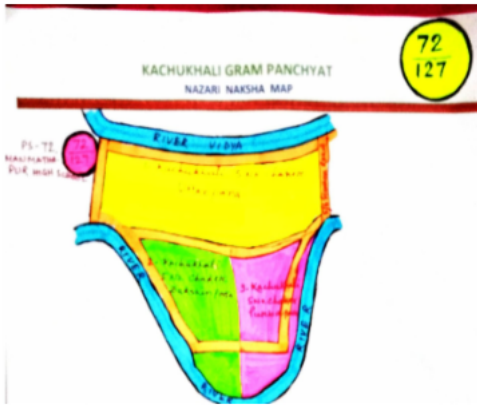

Nazri Naksha