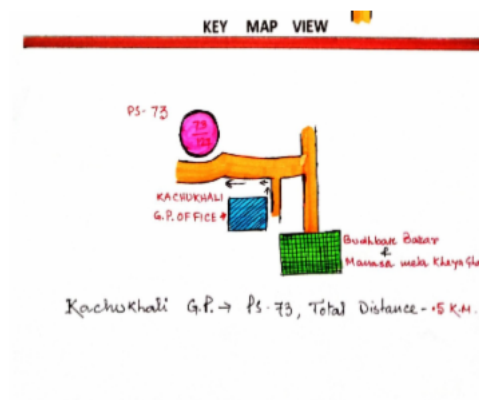

নির্বাচক নিবন্ধন আধিকারিকের স্বাক্ষর

Nazri Naksha

Google Map View

Polling Station Building Front View

Polling Station Front View

Cad View

Key MAP View

1 নাম : সুশান্ত বর্মন পিতার নাম: প্রবোধ বর্মন বাড়ির নং : n0069 বয়স : 55 লিঙ্গ : পুরুষ	YIC0996272 ফটো উপলব্ধ	2 নাম : গোবিন্দ মন্ডল পিতার নাম: বসন্ত মন্ডল বাড়ির নং : n0120 বয়স : 35 লিঙ্গ : পুরুষ	YIC1068626 ফটো উপলব্ধ	3 নাম : উমা মন্ডল স্বামীর নাম: বসন্ত মণ্ডল বাড়ির নং : n0120 বয়স : 49 লিঙ্গ : মহিলা	YIC2261105 ফটো উপলব্ধ
4 নাম : উত্তম মন্ডল পিতার নাম: জগবন্ধু মন্ডল বাড়ির নং : নং 214 বয়স : 26 লিঙ্গ : পুরুষ	YIC1896380 ফটো উপলব্ধ	5 নাম : দীপ্তি মন্ডল কয়াল স্বামীর নাম: অমল কয়াল বাড়ির নং : এন0197 বয়স : 24 লিঙ্গ : মহিলা	YIC2035400 ফটো উপলব্ধ	6 নাম : যোগেশ কয়াল পিতার নাম: অধর কয়াল বাড়ির নং : এন0197 বয়স : 58 লিঙ্গ : পুরুষ	WB/15/100/111166 ফটো উপলব্ধ
7 নাম : কবিতা কয়াল স্বামীর নাম: যোগেশ কয়াল বাড়ির নং : এন0197 বয়স : 53 লিঙ্গ : মহিলা	WB/15/100/111140 ফটো উপলব্ধ	8 নাম : অমল কয়াল পিতার নাম: যোগেশ কয়াল বাড়ির নং : এন0197 বয়স : 31 লিঙ্গ : পুরুষ	YIC1548940 ফটো উপলব্ধ	9 নাম : প্রদ্যুৎ গায়েন পিতার নাম: অমল গায়েন বাড়ির নং : n0203 বয়স : 36 লিঙ্গ : পুরুষ	YIC1068733 ফটো উপলব্ধ
10 নাম : প্রভাষ গায়েন পিতার নাম: অজয় গায়েন বাড়ির নং : n0054 বয়স : 37 লিঙ্গ : পুরুষ	BFZ2864734 ফটো উপলব্ধ	11 নাম : রানী গায়েন স্বামীর নাম: অজয় গায়েন বাড়ির নং : n0054 বয়স : 57 লিঙ্গ : মহিলা	WB/15/100/105255 ফটো উপলব্ধ	12 নাম : চিত্তরঞ্জন গায়েন পিতার নাম: মহাদেব গায়েন বাড়ির নং : n0053 বয়স : 47 লিঙ্গ : পুরুষ	BFZ1252006 ফটো উপলব্ধ
13 নাম : তপন গায়েন পিতার নাম: অশোক গায়েন বাড়ির নং : n0053 বয়স : 35 লিঙ্গ : পুরুষ	YIC1068790 ফটো উপলব্ধ	14 নাম : তুষার গায়েন পিতার নাম: অশোক গায়েন বাড়ির নং : 53 বয়স : 36 লিঙ্গ : পুরুষ	BFZ2899276 ফটো উপলব্ধ	15 নাম : অশোক গায়েন পিতার নাম: মহাদেব গায়েন বাড়ির নং : n0053 বয়স : 66 লিঙ্গ : পুরুষ	WB/15/100/105287 ফটো উপলব্ধ
16 নাম : বিমলা গায়েন স্বামীর নাম: মহাদেব গায়েন বাড়ির নং : n0053 বয়স : 83 লিঙ্গ : মহিলা	WB/15/100/105370 ফটো উপলব্ধ	17 নাম : প্রনব গায়েন পিতার নাম: অমল গায়েন বাড়ির নং : n0052 বয়স : 38 লিঙ্গ : পুরুষ	YIC1068881 ফটো উপলব্ধ	18 নাম : পবিত্র গায়েন পিতার নাম: রবীন্দ্রনাথ গায়েন বাড়ির নং : 51 বয়স : 37 লিঙ্গ : পুরুষ	BFZ2899284 ফটো উপলব্ধ
19 নাম : মাধব গায়েন পিতার নাম: শচীন গায়েন বাড়ির নং : n0051 বয়স : 29 লিঙ্গ : পুরুষ	YIC1583780 ফটো উপলব্ধ	20 নাম : সন্ধ্যারানী গায়েন স্বামীর নাম: শচীন গায়েন বাড়ির নং : n0051 বয়স : 48 লিঙ্গ : মহিলা	BFZ2362200 ফটো উপলব্ধ	21 নাম : শচীন গায়েন পিতার নাম: সর্বেশ্বর গায়েন বাড়ির নং : n0051 বয়স : 53 লিঙ্গ : পুরুষ	WB/15/100/105781 ফটো উপলব্ধ
22 নাম : চারুবালা গায়েন স্বামীর নাম: সর্বেশ্বর গায়েন বাড়ির নং : n0051 বয়স : 96 লিঙ্গ : মহিলা	WB/15/100/105331 ফটো উপলব্ধ	23 নাম : রবীন্দ্র গায়েন পিতার নাম: সর্বেশ্বর গায়েন বাড়ির নং : n0051 বয়স : 66 লিঙ্গ : পুরুষ	WB/15/100/105344 ফটো উপলব্ধ	24 নাম : নমিতা গায়েন স্বামীর নাম: রবীন্দ্র গায়েন বাড়ির নং : n0051 বয়স : 61 লিঙ্গ : মহিলা	WB/15/100/105241 ফটো উপলব্ধ
25 নাম : সুকুমার গায়েন পিতার নাম: অনিল গায়েন বাড়ির নং : এন0226 বয়স : 57 লিঙ্গ : পুরুষ	YIC2118982 ফটো উপলব্ধ	26 নাম : সুদীপ্তা গায়েন স্বামীর নাম: পবিত্র গায়েন বাড়ির নং : N0051 বয়স : 30 লিঙ্গ : মহিলা	YIC1513241 ফটো উপলব্ধ	27 নাম : অজয় গায়েন পিতার নাম: ভূপতি গায়েন বাড়ির নং : n0054 বয়স : 63 লিঙ্গ : পুরুষ	YIC1986546 ফটো উপলব্ধ
28 নাম : বিমলকৃষ্ণ গায়েন পিতার নাম: মহাদেব গায়েন বাড়ির নং : n0053 বয়স : 68 লিঙ্গ : পুরুষ	YIC1941251 ফটো উপলব্ধ	29 নাম : সুখেন্দু গায়েন পিতার নাম: সুকুমার গায়েন বাড়ির নং : এন0226 বয়স : 22 লিঙ্গ : পুরুষ	YIC2214310 ফটো উপলব্ধ	30 নাম : একদাশী গায়েন স্বামীর নাম: অমল গায়েন বাড়ির নং : n0052 বয়স : 55 লিঙ্গ : মহিলা	YIC1938893 ফটো উপলব্ধ