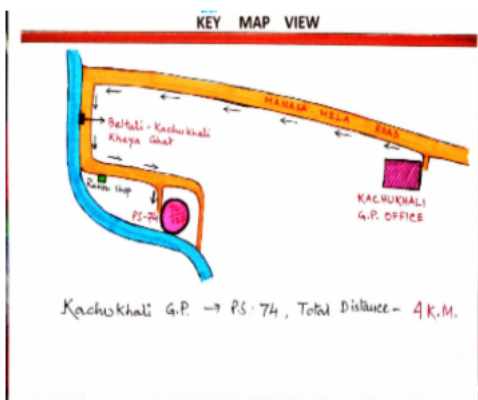

Key MAP View