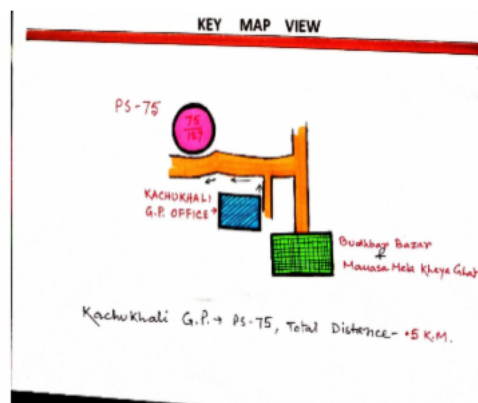

নির্বাচক নিবন্ধন আধিকারিকের স্বাক্ষর

Nazri Naksha

Google Map View

Polling Station Building Front View

Polling Station Front View

Cad View

Key MAP View

1	YIC1263151	নাম : পদ্মাবতী মন্ডল স্বামীর নাম: হরিদাস মন্ডল বাড়ির নং : 228 বয়স : 34 লিঙ্গ : মহিলা	ফটো উপলব্ধ	2	BFZ2899532	নাম : হরিদাস মন্ডল পিতার নাম: মতীন্দ্র মন্ডল বাড়ির নং : 228 বয়স : 38 লিঙ্গ : পুরুষ	ফটো উপলব্ধ	3	YIC1385004	নাম : মৃত্যঞ্জয় মন্ডল পিতার নাম: বসন্ত মন্ডল বাড়ির নং : n0219 বয়স : 32 লিঙ্গ : পুরুষ	ফটো উপলব্ধ
4	BFZ1085034	নাম : মিতালী গায়েন স্বামীর নাম: অমল গায়েন বাড়ির নং : n0044 বয়স : 44 লিঙ্গ : মহিলা	ফটো উপলব্ধ	5	WB/15/100/108523	নাম : অমল কান্তি গায়েন পিতার নাম: উপেন্দ্রনাথ গায়েন বাড়ির নং : n0044 বয়স : 51 লিঙ্গ : পুরুষ	ফটো উপলব্ধ	6	BFZ1970177	নাম : সরস্বতী গায়েন স্বামীর নাম: দীনেশ গায়েন বাড়ির নং : n0044 বয়স : 42 লিঙ্গ : মহিলা	ফটো উপলব্ধ
7	WB/15/100/108456	নাম : দীনেশ গায়েন পিতার নাম: উপেন গায়েন বাড়ির নং : n0044 বয়স : 53 লিঙ্গ : পুরুষ	ফটো উপলব্ধ	8	WB/15/100/105282	নাম : যমুনা মন্ডল স্বামীর নাম: রাধা কান্ত মন্ডল বাড়ির নং : n0272 বয়স : 63 লিঙ্গ : মহিলা	ফটো উপলব্ধ	9	YIC0996520	নাম : রামপদ গায়েন পিতার নাম: হারান গায়েন বাড়ির নং : n0255 বয়স : 76 লিঙ্গ : পুরুষ	ফটো উপলব্ধ
Q 10	YIC1161900	নাম : বর্না গায়েন স্বামীর নাম: রবীন্দ্রনাথ গায়েন বাড়ির নং : বয়স : 36 লিঙ্গ : মহিলা	ফটো উপলব্ধ	11	BFZ2868024	নাম : রবীন্দ্র নাথ গায়েন পিতার নাম: রামপদ গায়েন বাড়ির নং : n0255 বয়স : 54 লিঙ্গ : পুরুষ	ফটো উপলব্ধ	12	YIC2370534	নাম : সন্দীপ গায়েন পিতার নাম: রবীন্দ্র নাথ গায়েন বাড়ির নং : এন0255 বয়স : 20 লিঙ্গ : পুরুষ	ফটো উপলব্ধ
13	YIC1584119	নাম : শম্পা রায়(তরফদার) স্বামীর নাম: রনজিৎ তরফদার বাড়ির নং : n0220 বয়স : 32 লিঙ্গ : মহিলা	ফটো উপলব্ধ	14	YIC1069327	নাম : স্বপন তরফদার পিতার নাম: শুভেন তরফদার বাড়ির নং : n0220 বয়স : 52 লিঙ্গ : পুরুষ	ফটো উপলব্ধ	15	WB/15/100/108281	নাম : উপানন্দ মণ্ডল পিতার নাম: উদ্ধারন মণ্ডল বাড়ির নং : n0123 বয়স : 49 লিঙ্গ : পুরুষ	ফটো উপলব্ধ
16	BFZ2864932	নাম : সুচরিতা মন্ডল পিতার নাম: উদ্ধারন মণ্ডল বাড়ির নং : n0123 বয়স : 41 লিঙ্গ : মহিলা	ফটো উপলব্ধ	17	BFZ2864940	নাম : সুচিত্র মন্ডল পিতার নাম: উদ্ধারন মন্ডল বাড়ির নং : n0123 বয়স : 38 লিঙ্গ : পুরুষ	ফটো উপলব্ধ	18	YIC1956218	নাম : রবীন্দ্রনাথ মণ্ডল পিতার নাম: সুধীর মন্ডল বাড়ির নং : n0123 বয়স : 55 লিঙ্গ : পুরুষ	ফটো উপলব্ধ
19	BFZ1086248	নাম : উৎপল মন্ডল পিতার নাম: উদ্ধারন মন্ডল বাড়ির নং : n0123 বয়স : 46 লিঙ্গ : পুরুষ	ফটো উপলব্ধ	20	YIC1262823	নাম : বিচিত্র মন্ডল পিতার নাম: উদ্ধারন মন্ডল বাড়ির নং : n0123 বয়স : 32 লিঙ্গ : পুরুষ	ফটো উপলব্ধ	21	BFZ2365187	নাম : প্রনতি মণ্ডল স্বামীর নাম: রবীন্দ্র মণ্ডল বাড়ির নং : n0123 বয়স : 44 লিঙ্গ : মহিলা	ফটো উপলব্ধ
22	BFZ2366839	নাম : মহিমা সরদার স্বামীর নাম: কালিপদ সরদার বাড়ির নং : n0190 বয়স : 44 লিঙ্গ : মহিলা	ফটো উপলব্ধ	23	BFZ2366821	নাম : সন্ধ্যা সরদার স্বামীর নাম: বিজয় সরদার বাড়ির নং : n0190 বয়স : 51 লিঙ্গ : মহিলা	ফটো উপলব্ধ	24	YIC1262633	নাম : তারক সরদার স্বামীর নাম: সন্ধ্যা সরদার বাড়ির নং : n0190 বয়স : 38 লিঙ্গ : মহিলা	ফটো উপলব্ধ
25	YIC1384817	নাম : কাকুলী সরদার স্বামীর নাম: তারক সরদার বাড়ির নং : n0190 বয়স : 33 লিঙ্গ : মহিলা	ফটো উপলব্ধ	26	YIC1493717	নাম : সুকুমার সরদার স্বামীর নাম: সন্ধ্যা সরদার বাড়ির নং : n0190 বয়স : 35 লিঙ্গ : পুরুষ	ফটো উপলব্ধ	27	BFZ2366516	নাম : বনমালী নাইয়া পিতার নাম: ভূষণ নাইয়া বাড়ির নং : n0187 বয়স : 43 লিঙ্গ : পুরুষ	ফটো উপলব্ধ
28	BFZ2366524	নাম : শ্যামলী নাইয়া স্বামীর নাম: বনমালী বাড়ির নং : n0187 বয়স : 41 লিঙ্গ : মহিলা	ফটো উপলব্ধ	29	YIC1069251	নাম : হরি প্রসাদ নাইয়া পিতার নাম: অনিল নাইয়া বাড়ির নং : n0187 বয়স : 37 লিঙ্গ : পুরুষ	ফটো উপলব্ধ	30	YIC1384528	নাম : হরপ্রসাদ নাইয়া পিতার নাম: অনিল নাইয়া বাড়ির নং : n0187 বয়স : 34 লিঙ্গ : পুরুষ	ফটো উপলব্ধ