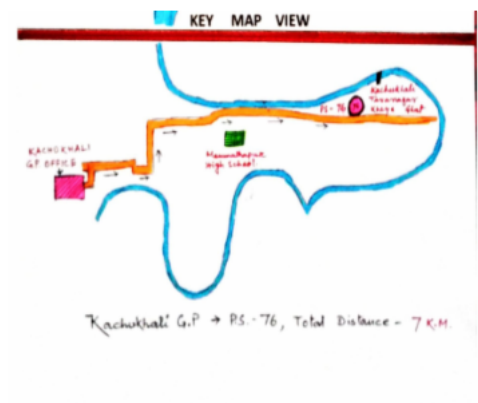

নির্বাচক নিবন্ধন আধিকারিকের স্বাক্ষর

Nazri Naksha

Google Map View

Polling Station Building Front View

Polling Station Front View

Cad View

Key MAP View

বিধানসভা নির্বাচনক্ষেত্রের নং, নাম : 127-গোসাবা
ভাগ নং, নাম : 1-কচুখালী 6 নং চকের উত্তর পাড়া.