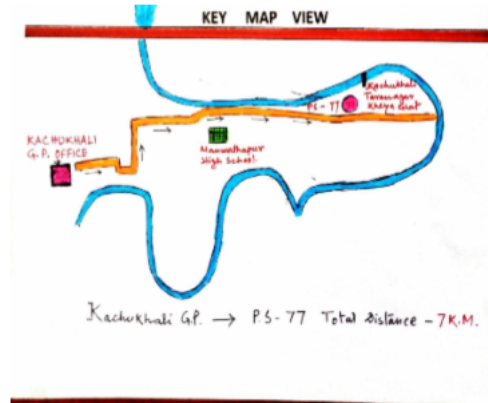

নির্বাচক নিবন্ধন আধিকারিকের স্বাক্ষর

Nazri Naksha

Google Map View

Polling Station Building Front View

Polling Station Front View

Cad View

Key MAP View

বিধানসভা নির্বাচনক্ষেত্রের নং, নাম : 127-গোসাবা
ভাগ নং, নাম : 1-কচুখালী 6 নং চকের দক্ষিণ পাড়া.