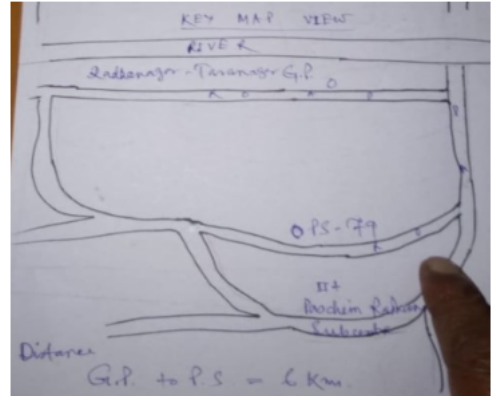

নির্বাচক নিবন্ধন আধিকারিকের স্বাক্ষর

Nazri Naksha

Google Map View

Polling Station Building Front View

Polling Station Front View

Cad View

Key MAP View

বিধানসভা নির্বাচনক্ষেত্রের নং, নাম : 127-গোসাবা
ভাগ নং, নাম : 1-পশ্চিম রাখানগর নিত্যানন্দ দক্ষিণ পাড়া