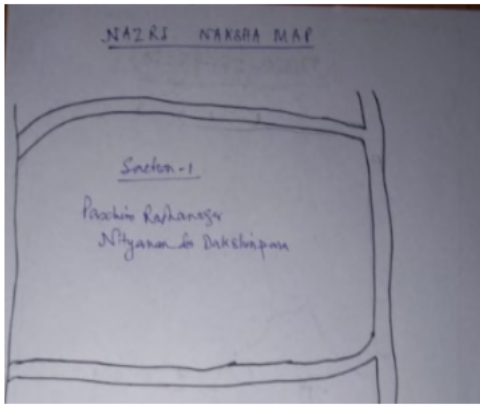

নির্বাচক নিবন্ধন আধিকারিকের স্বাক্ষর

Nazri Naksha

Google Map View

Polling Station Building Front View

Polling Station Front View

Cad View

Key MAP View

বিধানসভা নির্বাচনক্ষেত্রের নং, নাম : 127-গোসাবা
ভাগ নং, নাম : 1-পশ্চিম রাখানগর নিত্যানন্দ দক্ষিণ পাড়া