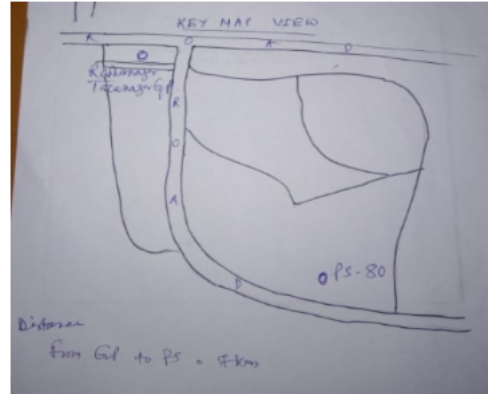

নির্বাচক নিবন্ধন আধিকারিকের স্বাক্ষর

Nazri Naksha

Google Map View

Polling Station Building Front View

Polling Station Front View

Cad View

Key MAP View

বিধানসভা নির্বাচনক্ষেত্রের নং, নাম : 127-গোসাবা
ভাগ নং, নাম : 1-দক্ষিণ রাধানগর (রাজেনবাবুর পাড়া)