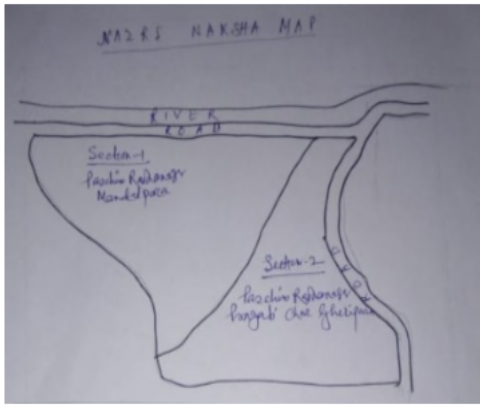

Nazri Naksha