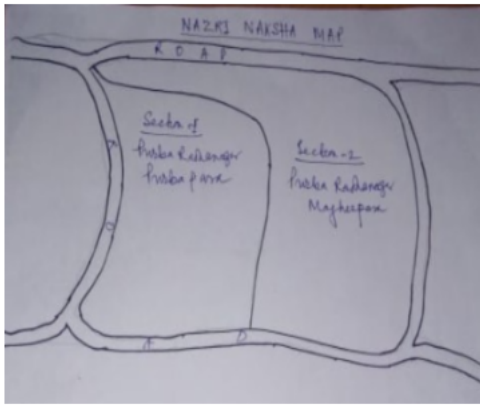

Nazri Naksha