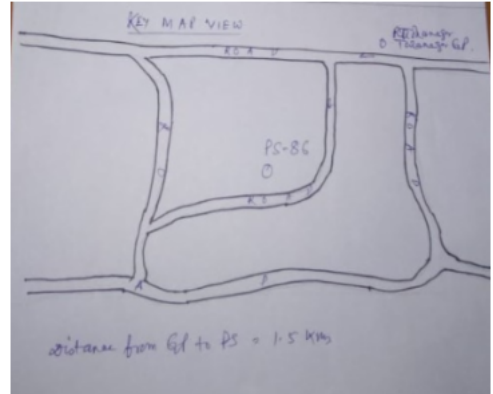

Key MAP View