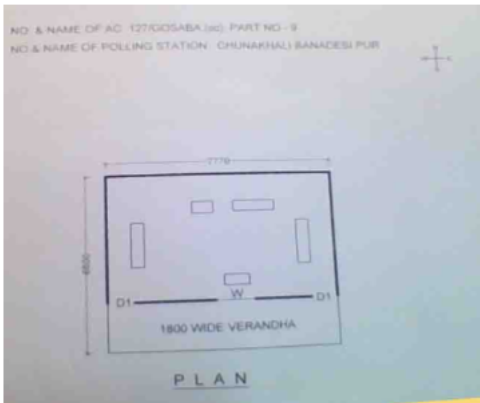

নির্বাচক নিবন্ধন আধিকারিকের স্বাক্ষর

Nazri Naksha

Google Map View

Polling Station Building Front View

Polling Station Front View

Cad View

Key MAP View

1 নাম : মিতা খাটুয়া স্বামীর নাম: পাপ্পা খাটুয়া বাড়ির নং : n0107 বয়স : 39 লিঙ্গ : মহিলা	GTY3371242 ফটো উপলব্ধ	2 নাম : ইমরান খান পিতার নাম: মহব্বত খান বাড়ির নং : n0021 বয়স : 34 লিঙ্গ : পুরুষ	YIC1352368 ফটো উপলব্ধ	3 নাম : সুজাতা খাটুয়া স্বামীর নাম: স্বপন খাটুয়া বাড়ির নং : n0021 বয়স : 46 লিঙ্গ : মহিলা	YIC0027375 ফটো উপলব্ধ
4 নাম : স্বপন খাটুয়া পিতার নাম: সন্ন্যাসী খাটুয়া বাড়ির নং : n0021 বয়স : 40 লিঙ্গ : পুরুষ	GTY2817278 ফটো উপলব্ধ	5 নাম : সন্ন্যাসী খাটুয়া পিতার নাম: চিমাই খাটুয়া বাড়ির নং : n0021 বয়স : 73 লিঙ্গ : পুরুষ	WB/15/101/162661 ফটো উপলব্ধ	6 নাম : পাপ্পা খাটুয়া পিতার নাম: নিমাই খাটুয়া বাড়ির নং : n0021 বয়স : 46 লিঙ্গ : পুরুষ	GTY2817260 ফটো উপলব্ধ
7 নাম : সুজাতা খাটুয়া স্বামীর নাম: বাপ্পা খাটুয়া বাড়ির নং : n0021 বয়স : 41 লিঙ্গ : মহিলা	YIC0027342 ফটো উপলব্ধ	8 নাম : বাপ্পা খাটুয়া পিতার নাম: নিমাই খাটুয়া বাড়ির নং : n0021 বয়স : 50 লিঙ্গ : পুরুষ	GTY3370368 ফটো উপলব্ধ	9 নাম : ফালগুনী খাটুয়া স্বামীর নাম: নিমাই খাটুয়া বাড়ির নং : n0021 বয়স : 69 লিঙ্গ : মহিলা	WB/15/101/162668 ফটো উপলব্ধ
10 নাম : রুবিনা খাতুন খান স্বামীর নাম: ইমরান খান বাড়ির নং : n0021 বয়স : 31 লিঙ্গ : মহিলা	YIC1641794 ফটো উপলব্ধ	11 নাম : অঞ্জুরা খাতুন পিতার নাম: মমিনআলি সেখ বাড়ির নং : n0053 বয়স : 27 লিঙ্গ : মহিলা	YIC2111011 ফটো উপলব্ধ	12 নাম : মোঃ সাহাবুদ্দিন খান মায়ের নাম: এসমিনারা খান বাড়ির নং : n0125 বয়স : 30 লিঙ্গ : পুরুষ	GTY3641602 ফটো উপলব্ধ
13 নাম : হালিমা খান স্বামীর নাম: মোঃ সাহাবুদ্দিন খান বাড়ির নং : n0125 বয়স : 32 লিঙ্গ : মহিলা	YIC1352194 ফটো উপলব্ধ	14 নাম : দিপিকা বর পিতার নাম: ভগীরথ বর বাড়ির নং : এন0085 বয়স : 27 লিঙ্গ : মহিলা	YIC1802206 ফটো উপলব্ধ	15 নাম : এসমিনারা খান স্বামীর নাম: মোঃ ইব্রাহিম খান বাড়ির নং : n0124 বয়স : 62 লিঙ্গ : মহিলা	GTY3368065 ফটো উপলব্ধ
16 নাম : মোসাঃ আমিনা গাইন স্বামীর নাম: ওহিদুল গাইন বাড়ির নং : n00128 বয়স : 29 লিঙ্গ : মহিলা	YIC2111037 ফটো উপলব্ধ	17 নাম : সালাউদ্দিন গাইন পিতার নাম: আলাউদ্দিন গাইন বাড়ির নং : n00128 বয়স : 27 লিঙ্গ : পুরুষ	YIC2111193 ফটো উপলব্ধ	18 নাম : ওহিদুল গাইন পিতার নাম: আলাউদ্দিন গাইন বাড়ির নং : n0128 বয়স : 28 লিঙ্গ : পুরুষ	YIC1641729 ফটো উপলব্ধ
19 নাম : রেখা গায়েন স্বামীর নাম: সুবল গায়েন বাড়ির নং : n0075 বয়স : 50 লিঙ্গ : মহিলা	YIC2009629 ফটো উপলব্ধ	20 নাম : ফাল্পুনী গায়েন স্বামীর নাম: ধনঞ্জয় গায়েন বাড়ির নং : এন0075 বয়স : 23 লিঙ্গ : মহিলা	YIC2297828 ফটো উপলব্ধ	21 নাম : ফিরোজা গাইন স্বামীর নাম: রবিউল গাইন বাড়ির নং : n0131 বয়স : 32 লিঙ্গ : মহিলা	YIC1641760 ফটো উপলব্ধ
22 নাম : রবিউল গায়েন পিতার নাম: আলাউদ্দিন গায়েন বাড়ির নং : n0131 বয়স : 35 লিঙ্গ : পুরুষ	YIC0020115 ফটো উপলব্ধ	23 নাম : রেজাউল গায়েন পিতার নাম: আলাউদ্দিন গায়েন বাড়ির নং : n0130 বয়স : 42 লিঙ্গ : পুরুষ	YIC0020123 ফটো উপলব্ধ	24 নাম : গোলজান গায়েন স্বামীর নাম: আলাউদ্দিন গায়েন বাড়ির নং : n0129 বয়স : 76 লিঙ্গ : মহিলা	WB/15/101/147038 ফটো উপলব্ধ
25 নাম : ছবি গায়েন স্বামীর নাম: সাধন গায়েন বাড়ির নং : n0075 বয়স : 44 লিঙ্গ : মহিলা	GTY2155497 ফটো উপলব্ধ	26 নাম : সাধন গায়েন পিতার নাম: শঙ্কর গায়েন বাড়ির নং : n0075 বয়স : 51 লিঙ্গ : পুরুষ	YIC1966506 ফটো উপলব্ধ	27 নাম : জয়ন্ত গায়েন পিতার নাম: সুবল গায়েন বাড়ির নং : n0075 বয়স : 31 লিঙ্গ : পুরুষ	YIC1472851 ফটো উপলব্ধ
28 নাম : সুবল গায়েন পিতার নাম: শংকর গায়েন বাড়ির নং : n0075 বয়স : 58 লিঙ্গ : পুরুষ	YIC2009579 ফটো উপলব্ধ	29 নাম : ফরিদা গাইন পিতার নাম: আলাউদ্দিন গাইন বাড়ির নং : 0128 বয়স : 30 লিঙ্গ : মহিলা	YIC1912112 ফটো উপলব্ধ	30 নাম : ধনঞ্জয় গায়েন পিতার নাম: সাধন গায়েন বাড়ির নং : n0075 বয়স : 25 লিঙ্গ : পুরুষ	YIC2110682 ফটো উপলব্ধ