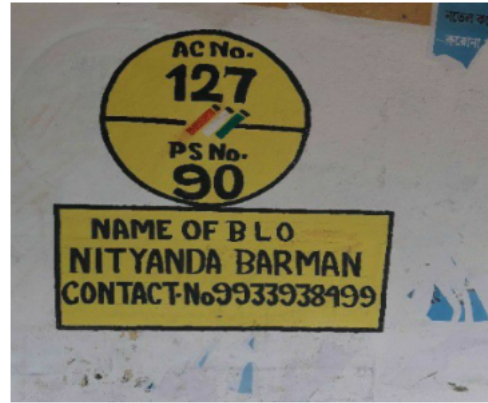

নির্বাচক নিবন্ধন আধিকারিকের স্বাক্ষর

Nazri Naksha

Google Map View

Polling Station Building Front View

Polling Station Front View

Cad View

Key MAP View

1 নাম : ছফরা বিবি সেখ স্বামীর নাম : উজীর সেখ বাড়ির নং : n0032 বয়স : 49 লিঙ্গ : মহিলা ফটো উপলব্ধ	WB/15/100/171708 YIC1927219	2 নাম : আচমা গাজী স্বামীর নাম : মনতাজ গাজী বাড়ির নং : n0027 বয়স : 51 লিঙ্গ : মহিলা ফটো উপলব্ধ	YIC1927219	3 নাম : রিজিয়া সেখ সেখ স্বামীর নাম : উজীর সেখ সেখ বাড়ির নং : n0032 বয়স : 52 লিঙ্গ : মহিলা ফটো উপলব্ধ	YIC1985530
4 নাম : ছাবিনা গাজী স্বামীর নাম : এনসাদ গাজী বাড়ির নং : n0032 বয়স : 35 লিঙ্গ : মহিলা ফটো উপলব্ধ	YIC1392588	5 নাম : সাজিদা খাঁন স্বামীর নাম : আরিফ আলি খাঁন বাড়ির নং : n0032 বয়স : 38 লিঙ্গ : মহিলা ফটো উপলব্ধ	YIC1392547	6 নাম : আরিফ আলি খাঁন পিতার নাম : আমজেদ বাড়ির নং : n0032 বয়স : 47 লিঙ্গ : পুরুষ ফটো উপলব্ধ	BFZ2412278
7 নাম : রিজিয়া মন্ডল স্বামীর নাম : আয়ুব আলি মন্ডল বাড়ির নং : n0070 বয়স : 63 লিঙ্গ : মহিলা ফটো উপলব্ধ	YIC2057495	8 নাম : মনতাজ গাজী পিতার নাম : মনসুর গাজী বাড়ির নং : n0027 বয়স : 56 লিঙ্গ : পুরুষ ফটো উপলব্ধ	YIC1926732	9 নাম : রেশমা মোল্লা সেখ পিতার নাম : আকতার শেখ বাড়ির নং : এন0032 বয়স : 26 লিঙ্গ : মহিলা ফটো উপলব্ধ	YIC2222578
10 নাম : রসিদ আলি খাঁ পিতার নাম : আরিফ আলি খাঁ বাড়ির নং : এন0032 বয়স : 22 লিঙ্গ : পুরুষ ফটো উপলব্ধ	YIC2276822	11 নাম : আয়ুব আলী মন্ডল পিতার নাম : দেবাজতুল্লা মন্ডল বাড়ির নং : n0070 বয়স : 73 লিঙ্গ : পুরুষ ফটো উপলব্ধ	BFZ0302638	12 নাম : আকতার সেখ পিতার নাম : উজীর সেখ বাড়ির নং : n0032 বয়স : 31 লিঙ্গ : পুরুষ ফটো উপলব্ধ	YIC1588201
13 নাম : সালেহার মন্ডল স্বামীর নাম : আবুল হাসান মণ্ডল বাড়ির নং : n0070 বয়স : 44 লিঙ্গ : মহিলা ফটো উপলব্ধ	BFZ2014355	14 নাম : তোহিদুর রহমান পিতার নাম : উজীর শেখ বাড়ির নং : এন0032 বয়স : 22 লিঙ্গ : মহিলা ফটো উপলব্ধ	YIC2222552	15 নাম : সরিফুল শেখ পিতার নাম : উজীর শেখ বাড়ির নং : n0032 বয়স : 32 লিঙ্গ : পুরুষ ফটো উপলব্ধ	YIC1497270
16 নাম : রিজিয়া খাঁ স্বামীর নাম : সোয়েব আলী খাঁ বাড়ির নং : 185 বয়স : 37 লিঙ্গ : মহিলা ফটো উপলব্ধ	YIC1268929	17 নাম : সোয়েব আলী খাঁ পিতার নাম : আমজেত আলি খাঁ বাড়ির নং : 185 বয়স : 42 লিঙ্গ : পুরুষ ফটো উপলব্ধ	BFZ2904332	18 নাম : উজীর শেখ পিতার নাম : জমাত সেখ বাড়ির নং : n0032 বয়স : 56 লিঙ্গ : পুরুষ ফটো উপলব্ধ	YIC1926955
19 নাম : আরাইতন খান স্বামীর নাম : রসিদ আলি খান বাড়ির নং : এন0032 বয়স : 22 লিঙ্গ : মহিলা ফটো উপলব্ধ	YIC2343895	20 নাম : ধনঞ্জয় পরমান্য পিতার নাম : অরবিন্দু পরমান্য বাড়ির নং : n0064 বয়স : 36 লিঙ্গ : পুরুষ ফটো উপলব্ধ	YIC1074665	21 নাম : বালিকা আদক স্বামীর নাম : নিতাই আদক বাড়ির নং : n0064 বয়স : 48 লিঙ্গ : মহিলা ফটো উপলব্ধ	BFZ2015972
22 নাম : নিতাই আদক পিতার নাম : নারান আদক বাড়ির নং : n0064 বয়স : 57 লিঙ্গ : পুরুষ ফটো উপলব্ধ	YIC2337319	23 নাম : বৃহস্পতি আদক স্বামীর নাম : রঞ্জিত আদক বাড়ির নং : n0064 বয়স : 59 লিঙ্গ : মহিলা ফটো উপলব্ধ	WB/15/100/171603	24 নাম : রঞ্জিত আদক পিতার নাম : নারান আদক বাড়ির নং : n0064 বয়স : 68 লিঙ্গ : পুরুষ ফটো উপলব্ধ	WB/15/100/171882
25 নাম : রাজেশ আদক পিতার নাম : নিতাই আদক বাড়ির নং : এন0064 বয়স : 25 লিঙ্গ : পুরুষ ফটো উপলব্ধ	YIC2296838	Q 26 নাম : মোহন আদক পিতার নাম : ভূট্টা আদক বাড়ির নং : এন0064 বয়স : 25 লিঙ্গ : পুরুষ ফটো উপলব্ধ	YIC2296630	27 নাম : বিদ্যুত আদক পিতার নাম : ভূট্টা আদক বাড়ির নং : এন0068 বয়স : 20 লিঙ্গ : পুরুষ ফটো উপলব্ধ	YIC2367332
28 নাম : গীতা আদক স্বামীর নাম : রাজু আদক বাড়ির নং : এন065 বয়স : 26 লিঙ্গ : মহিলা ফটো উপলব্ধ	YIC2284727	29 নাম : রাজু আদক পিতার নাম : নিতাই আদক বাড়ির নং : 064 বয়স : 28 লিঙ্গ : পুরুষ ফটো উপলব্ধ	YIC1874015	30 নাম : রহিমা বিবি খাঁ স্বামীর নাম : ময়জদ্দিন খাঁ বাড়ির নং : n0005 বয়স : 52 লিঙ্গ : মহিলা ফটো উপলব্ধ	YIC1672609