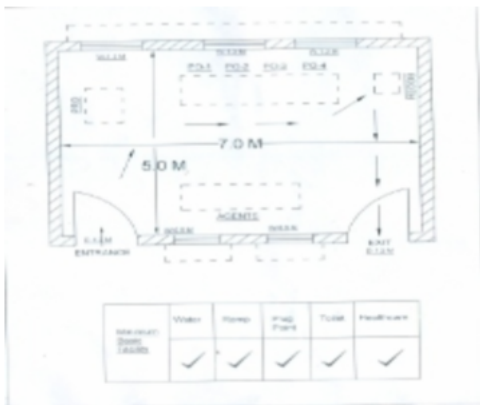

নির্বাচক নিবন্ধন আধিকারিকের স্বাক্ষর

Nazri Naksha

Google Map View

Polling Station Building Front View

Polling Station Front View

Cad View

Key MAP View

1 নাম : জহিরুদ্দিন মোল্লা পিতার নাম: আকবর মোল্লা বাড়ির নং : n0483 বয়স : 42 লিঙ্গ : পুরুষ	GTY2721116 ফটো উপলব্ধ	2 নাম : ছালেহার অকুঞ্জী স্বামীর নাম: মোসরাফ. অকুঞ্জী বাড়ির নং : এন0070 বয়স : 37 লিঙ্গ : মহিলা	SHZ2760874 ফটো উপলব্ধ	3 নাম : পুতুল বালা কয়াল স্বামীর নাম: নিরঞ্জন কয়াল বাড়ির নং : n0058 বয়স : 56 লিঙ্গ : মহিলা	SHZ1155746 ফটো উপলব্ধ
Q 4 নাম : নিরঞ্জন কয়াল পিতার নাম: অনকুল কয়াল বাড়ির নং : বয়স : 61 লিঙ্গ : পুরুষ	SHZ1777838 ফটো উপলব্ধ	5 নাম : অর্জুন কোটাল পিতার নাম: মিহির কোটাল বাড়ির নং : n0273 বয়স : 30 লিঙ্গ : পুরুষ	SHZ1777861 ফটো উপলব্ধ	6 নাম : দিবানী কোটাল স্বামীর নাম: অর্জুন কোটাল বাড়ির নং : n0542 বয়স : 26 লিঙ্গ : মহিলা	SHZ2110443 ফটো উপলব্ধ
Q 7 নাম : মিহির কোটাল পিতার নাম: সোনা কোটাল বাড়ির নং : বয়স : 62 লিঙ্গ : পুরুষ	SHZ1157601 ফটো উপলব্ধ	8 নাম : যুধিষ্ঠী কোটাল পিতার নাম: মিহির কোটাল বাড়ির নং : n0273 বয়স : 36 লিঙ্গ : পুরুষ	SHZ1764281 ফটো উপলব্ধ	9 নাম : আবিদ খান মায়ের নাম: করিম খাঁন বাড়ির নং : n0311 বয়স : 37 লিঙ্গ : পুরুষ	SHZ1155951 ফটো উপলব্ধ
10 নাম : হাবিবুর রহমান খাঁন পিতার নাম: আবিজদ্দিন খাঁন বাড়ির নং : এন002 বয়স : 27 লিঙ্গ : পুরুষ	SHZ2420404 ফটো উপলব্ধ	11 নাম : সাজেদা খাঁন স্বামীর নাম: করিম খাঁন বাড়ির নং : n0312 বয়স : 54 লিঙ্গ : মহিলা	SHZ2345726 ফটো উপলব্ধ	12 নাম : নাসিরুল্লা গাইন পিতার নাম: জাকির হোসেন গাইন বাড়ির নং : এন0312 বয়স : 27 লিঙ্গ : পুরুষ	SHZ2197358 ফটো উপলব্ধ
13 নাম : সাজেদা মোল্লা স্বামীর নাম: আকরাপ মোল্লা বাড়ির নং : n0001 বয়স : 48 লিঙ্গ : মহিলা	GTY3330388 ফটো উপলব্ধ	14 নাম : রাবেয়া খাঁন স্বামীর নাম: দোরাপ আলি খাঁন বাড়ির নং : n0001 বয়স : 46 লিঙ্গ : মহিলা	GTY2719870 ফটো উপলব্ধ	15 নাম : আরফাতুন খান স্বামীর নাম: আনারুল খান বাড়ির নং : 10 বয়স : 40 লিঙ্গ : মহিলা	GTY3630472 ফটো উপলব্ধ
16 নাম : হায়তন মোল্লা স্বামীর নাম: আবুল সিদ্দিক মোল্লা বাড়ির নং : n0002 বয়স : 56 লিঙ্গ : মহিলা	SHZ1846948 ফটো উপলব্ধ	17 নাম : সালমা মোল্যা স্বামীর নাম: আব্দুর রহমান মোল্যা বাড়ির নং : n0002 বয়স : 28 লিঙ্গ : মহিলা	SHZ1846930 ফটো উপলব্ধ	18 নাম : আরাবিলা খাঁন পিতার নাম: দোরাপ আলি খাঁন বাড়ির নং : n0001 বয়স : 34 লিঙ্গ : পুরুষ	SHZ2498368 ফটো উপলব্ধ
19 নাম : মর্জিনা খাঁন স্বামীর নাম: আবিজদ্দিন খাঁন বাড়ির নং : n0002 বয়স : 46 লিঙ্গ : মহিলা	SHZ2342780 ফটো উপলব্ধ	20 নাম : সাফিউদ্দিন খাঁন পিতার নাম: আবিজদ্দিন খাঁন বাড়ির নং : n0002 বয়স : 56 লিঙ্গ : পুরুষ	SHZ2341287 ফটো উপলব্ধ	21 নাম : রহিমা খাঁন স্বামীর নাম: কালো খাঁন বাড়ির নং : n0002 বয়স : 58 লিঙ্গ : মহিলা	SHZ2561561 ফটো উপলব্ধ
22 নাম : আবিজদ্দিন খাঁন পিতার নাম: হামিজদ্দিন খাঁন বাড়ির নং : n0002 বয়স : 60 লিঙ্গ : পুরুষ	SHZ2560746 ফটো উপলব্ধ	23 নাম : সুপিয়া মোল্যা স্বামীর নাম: তাহিদ আলি মোল্যা বাড়ির নং : N0203 বয়স : 37 লিঙ্গ : মহিলা	SHZ1777895 ফটো উপলব্ধ	24 নাম : ছুরাতন খাঁন স্বামীর নাম: সাহাজদ্দিন খাঁন বাড়ির নং : n0001 বয়স : 67 লিঙ্গ : মহিলা	SHZ2382810 ফটো উপলব্ধ
25 নাম : মাহাবুর রহমান খাঁন পিতার নাম: আবিজদ্দিন খাঁন বাড়ির নং : n0002 বয়স : 34 লিঙ্গ : পুরুষ	SHZ1359587 ফটো উপলব্ধ	26 নাম : কারিমা খাঁন স্বামীর নাম: নুরুদ্দিন খাঁন বাড়ির নং : n0001 বয়স : 41 লিঙ্গ : মহিলা	SHZ1663004 ফটো উপলব্ধ	27 নাম : মর্জিনা খাঁন স্বামীর নাম: সাফিউদ্দিন খাঁন বাড়ির নং : n0002 বয়স : 50 লিঙ্গ : মহিলা	GTY3330420 ফটো উপলব্ধ
28 নাম : পূর্নিমা কোটাল স্বামীর নাম: যুধিষ্ঠী কোটাল বাড়ির নং : n0001 বয়স : 37 লিঙ্গ : মহিলা	SHZ1764356 ফটো উপলব্ধ	29 নাম : নুরুদ্দিন খাঁন মায়ের নাম: ছুরাতন খাঁন বাড়ির নং : n0001 বয়স : 37 লিঙ্গ : পুরুষ	SHZ1155274 ফটো উপলব্ধ	30 নাম : মানা মণ্ডল স্বামীর নাম: তাপস মণ্ডল বাড়ির নং : n0002 বয়স : 30 লিঙ্গ : মহিলা	SHZ1764364 ফটো উপলব্ধ