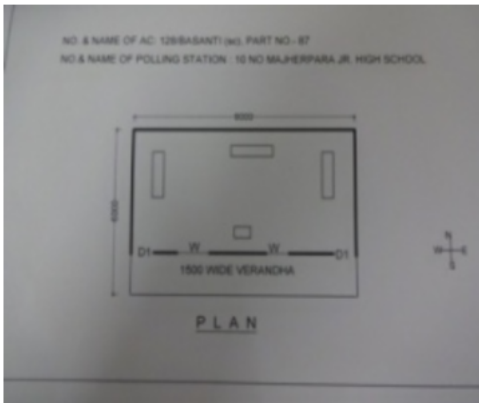

নির্বাচক নিবন্ধন আধিকারিকের স্বাক্ষর

Nazri Naksha

Google Map View

Polling Station Building Front View

Polling Station Front View

Cad View

Key MAP View

বিধানসভা নির্বাচনক্ষেত্রের নং, নাম : 128-বাসন্তী
ভাগ নং, নাম : 1-10নং আমঝাড়া গাছার পাড়া