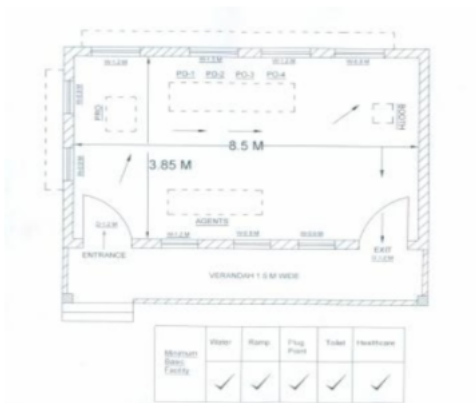

নির্বাচক নিবন্ধন আধিকারিকের স্বাক্ষর

Nazri Naksha

Google Map View

Polling Station Building Front View

Polling Station Front View

Cad View

Key MAP View

1 নাম : অনিমা অধিকারী স্বামীর নাম: রাম অধিকারী বাড়ির নং : n0062 বয়স : 49 লিঙ্গ : মহিলা	SHZ2372589 ফটো উপলব্ধ	2 নাম : ছায়রা আনছারী স্বামীর নাম: জলিল আনছারী বাড়ির নং : n0055 বয়স : 44 লিঙ্গ : মহিলা	GTY3575578 ফটো উপলব্ধ	3 নাম : খলিল আনছারী মায়ের নাম: ছপিজান আনছারী বাড়ির নং : n0051 বয়স : 45 লিঙ্গ : মহিলা	GTY3338324 ফটো উপলব্ধ
4 নাম : জলিল আনছারী পিতার নাম: আবদুলআজিজ আনছারী বাড়ির নং : n0055 বয়স : 48 লিঙ্গ : পুরুষ	GTY2741783 ফটো উপলব্ধ	5 নাম : মিনারা আনছারী স্বামীর নাম: আব্দুল ছাত্তার আনসারি বাড়ির নং : n0051 বয়স : 51 লিঙ্গ : মহিলা	GTY2741775 ফটো উপলব্ধ	6 নাম : আবদুল সাত্তার আনসারি পিতার নাম: আব্দুল আজিজ আনসারি বাড়ির নং : n0051 বয়স : 61 লিঙ্গ : পুরুষ	SHZ2384386 ফটো উপলব্ধ
7 নাম : সরিপান আনছারী স্বামীর নাম: আব্দুলআজিজ আনছারী বাড়ির নং : n0051 বয়স : 78 লিঙ্গ : মহিলা	SHZ2371391 ফটো উপলব্ধ	8 নাম : সুরাতন আনসারি স্বামীর নাম: কুতুব আনসারি বাড়ির নং : N0051 বয়স : 35 লিঙ্গ : মহিলা	SHZ2511111 ফটো উপলব্ধ	9 নাম : জমিন আনছারী পিতার নাম: জলিল আনছারী বাড়ির নং : N0055 বয়স : 24 লিঙ্গ : মহিলা	SHZ2510626 ফটো উপলব্ধ
10 নাম : কুতুব আনসারি পিতার নাম: আব্দুল জলিল আনসারি বাড়ির নং : N0055 বয়স : 41 লিঙ্গ : পুরুষ	SHZ2510121 ফটো উপলব্ধ	11 নাম : মাসুমা আনসারি স্বামীর নাম: খলিল আনছারী বাড়ির নং : N0051 বয়স : 42 লিঙ্গ : মহিলা	SHZ2510915 ফটো উপলব্ধ	12 নাম : রহিম আলি সেখ পিতার নাম: ইফতাইল সেখ বাড়ির নং : n0065 বয়স : 39 লিঙ্গ : পুরুষ	SHZ1852557 ফটো উপলব্ধ
13 নাম : ইব্রাহিম সেখ মায়ের নাম: ছবিজান সেখ বাড়ির নং : n0065 বয়স : 40 লিঙ্গ : পুরুষ	GTY3633344 ফটো উপলব্ধ	14 নাম : মমতাজ খাঁ স্বামীর নাম: নুরইসলাম খাঁ বাড়ির নং : n0002 বয়স : 36 লিঙ্গ : মহিলা	SHZ1365865 ফটো উপলব্ধ	15 নাম : নুরইসলাম খাঁ পিতার নাম: হামিদ আলি খাঁ বাড়ির নং : n0002 বয়স : 39 লিঙ্গ : পুরুষ	SHZ1366236 ফটো উপলব্ধ
16 নাম : খাদিজা খাঁ স্বামীর নাম: হামিদালী খাঁ বাড়ির নং : n0002 বয়স : 73 লিঙ্গ : মহিলা	WB/15/101/093078 ফটো উপলব্ধ	17 নাম : নাজমা খাতুন খাঁ মায়ের নাম: খাদিজা খাঁ বাড়ির নং : n0002 বয়স : 37 লিঙ্গ : মহিলা	SHZ1366061 ফটো উপলব্ধ	18 নাম : রকেয়া খাঁ পিতার নাম: হামিদালী খাঁ বাড়ির নং : n0002 বয়স : 53 লিঙ্গ : মহিলা	SHZ1346329 ফটো উপলব্ধ
19 নাম : সাজেদা খাঁ পিতার নাম: হামিদালী খাঁ বাড়ির নং : n0002 বয়স : 47 লিঙ্গ : মহিলা	WB/15/101/093079 ফটো উপলব্ধ	20 নাম : পারুলী খাঁ পিতার নাম: হামিদ আলি খাঁ বাড়ির নং : n0002 বয়স : 36 লিঙ্গ : মহিলা	SHZ1366244 ফটো উপলব্ধ	21 নাম : তাহেরা সেখ পিতার নাম: সাজেদ গাইন বাড়ির নং : n0053 বয়স : 37 লিঙ্গ : মহিলা	SHZ1365691 ফটো উপলব্ধ
22 নাম : আলাউদ্দিন গাইন পিতার নাম: সাজেদ গাইন বাড়ির নং : n0053 বয়স : 27 লিঙ্গ : পুরুষ	SHZ1969385 ফটো উপলব্ধ	23 নাম : লোকমান গাইন পিতার নাম: সাজেদ গাইন বাড়ির নং : n0053 বয়স : 34 লিঙ্গ : পুরুষ	SHZ1365816 ফটো উপলব্ধ	24 নাম : মজিবর গাইন পিতার নাম: মোবারক গাইন বাড়ির নং : n0053 বয়স : 50 লিঙ্গ : পুরুষ	SHZ2385425 ফটো উপলব্ধ
25 নাম : ফিরোজ গাইন পিতার নাম: এন্ডার গাইন বাড়ির নং : n0023 বয়স : 32 লিঙ্গ : পুরুষ	SHZ1365741 ফটো উপলব্ধ	26 নাম : মনোয়ারা গাইন স্বামীর নাম: সোয়েব আলি গাইন বাড়ির নং : n0150 বয়স : 50 লিঙ্গ : মহিলা	SHZ2079580 ফটো উপলব্ধ	27 নাম : মিন্টু গায়েন পিতার নাম: সোয়েব আলি গায়েন বাড়ির নং : এন00 বয়স : 32 লিঙ্গ : পুরুষ	SHZ2893089 ফটো উপলব্ধ
28 নাম : ওজিদা মোল্লা স্বামীর নাম: মিন্টু গায়েন বাড়ির নং : এন00 বয়স : 24 লিঙ্গ : মহিলা	SHZ2893097 ফটো উপলব্ধ	29 নাম : সায়েতবান গাইন স্বামীর নাম: সাজেদ গাইন বাড়ির নং : n0053 বয়স : 73 লিঙ্গ : মহিলা	SHZ2372555 ফটো উপলব্ধ	30 নাম : মহরজান গাইন স্বামীর নাম: মহরজান গাইন বাড়ির নং : n0023 বয়স : 78 লিঙ্গ : মহিলা	SHZ2372233 ফটো উপলব্ধ