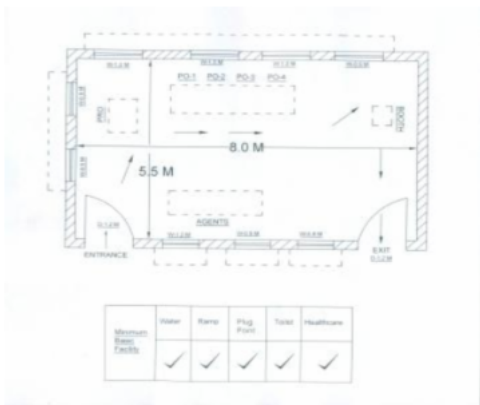

নির্বাচক নিবন্ধন আধিকারিকের স্বাক্ষর

Nazri Naksha

Google Map View

Polling Station Building Front View

Polling Station Front View

Cad View

Key MAP View

1 নাম : নবাহার লস্কর স্বামীর নাম: রফিক লস্কর বাড়ির নং : n0109 বয়স : 48 লিঙ্গ : মহিলা	SHZ1168319	ফটো উপলব্ধ	2 নাম : রফিক সরকার পিতার নাম: নজরুল সরকার বাড়ির নং : n0109 বয়স : 53 লিঙ্গ : পুরুষ	WB/15/101/093127	ফটো উপলব্ধ	3 নাম : আলানুর সরকার পিতার নাম: রফিক সরকার বাড়ির নং : n0109 বয়স : 26 লিঙ্গ : পুরুষ	SHZ1852813	ফটো উপলব্ধ
4 নাম : আলামিন সরকার পিতার নাম: রফিক সরকার বাড়ির নং : n0109 বয়স : 27 লিঙ্গ : পুরুষ	SHZ1852805	ফটো উপলব্ধ	5 নাম : আফজুল নাহার মোল্লা স্বামীর নাম: রফিকুল ইসলাম বাড়ির নং : n0119 বয়স : 56 লিঙ্গ : মহিলা	SHZ2398923	ফটো উপলব্ধ	6 নাম : রফিক ক ল ইসলাম পিতার নাম: রফিক র রহমান বাড়ির নং : n0119 বয়স : 65 লিঙ্গ : পুরুষ	SHZ2399921	ফটো উপলব্ধ
7 নাম : রুমানা লস্কর স্বামীর নাম: আবাসুদ্দিন লস্কর বাড়ির নং : n0066 বয়স : 26 লিঙ্গ : মহিলা	SHZ2513000	ফটো উপলব্ধ	8 নাম : মাহুজা লস্কর পিতার নাম: আরফত আলি লস্কর বাড়ির নং : n0004 বয়স : 30 লিঙ্গ : মহিলা	SHZ2511855	ফটো উপলব্ধ	9 নাম : ফকির কয়াল পিতার নাম: অময় কয়াল বাড়ির নং : n0066 বয়স : 68 লিঙ্গ : পুরুষ	SHZ2397289	ফটো উপলব্ধ
10 নাম : অসীমা কয়াল স্বামীর নাম: গোষ্ঠচন্দ্র কয়াল বাড়ির নং : n0067 বয়স : 53 লিঙ্গ : মহিলা	SHZ2398600	ফটো উপলব্ধ	11 নাম : দিলীপ কুমার কয়াল পিতার নাম: হরানচন্দ্র কয়াল বাড়ির নং : n0005 বয়স : 56 লিঙ্গ : পুরুষ	GTY0158980	ফটো উপলব্ধ	12 নাম : সন্তু কয়াল পিতার নাম: ফকির কয়াল বাড়ির নং : n0170 বয়স : 38 লিঙ্গ : পুরুষ	GTY3575495	ফটো উপলব্ধ
13 নাম : বন্দনা কয়াল স্বামীর নাম: দিলীপ কুমার কয়াল বাড়ির নং : n0005 বয়স : 51 লিঙ্গ : মহিলা	SHZ2399988	ফটো উপলব্ধ	14 নাম : গোষ্ঠচন্দ্র কয়াল পিতার নাম: অনিল কয়াল বাড়ির নং : n0067 বয়স : 56 লিঙ্গ : পুরুষ	SHZ2398709	ফটো উপলব্ধ	15 নাম : মমতা কয়াল স্বামীর নাম: প্রশান্ত কয়াল বাড়ির নং : n0068 বয়স : 42 লিঙ্গ : মহিলা	GTY2742559	ফটো উপলব্ধ
16 নাম : সারথি কয়াল স্বামীর নাম: দীপকর কয়াল বাড়ির নং : n0139 বয়স : 33 লিঙ্গ : মহিলা	SHZ1495332	ফটো উপলব্ধ	17 নাম : বেদানা কয়াল স্বামীর নাম: মহাদেব কয়াল বাড়ির নং : n0004 বয়স : 56 লিঙ্গ : মহিলা	SHZ2400935	ফটো উপলব্ধ	18 নাম : মৌসুমী কয়াল স্বামীর নাম: গৌর কয়াল বাড়ির নং : n0170 বয়স : 30 লিঙ্গ : মহিলা	SHZ1764612	ফটো উপলব্ধ
19 নাম : মহাদেব কয়াল পিতার নাম: পালান কয়াল বাড়ির নং : n0004 বয়স : 62 লিঙ্গ : পুরুষ	SHZ2399947	ফটো উপলব্ধ	20 নাম : প্রশান্ত কয়াল পিতার নাম: তারাপদ কয়াল বাড়ির নং : n0068 বয়স : 45 লিঙ্গ : পুরুষ	GTY2742542	ফটো উপলব্ধ	21 নাম : অঞ্জলি কয়াল স্বামীর নাম: শুকদেব কয়াল বাড়ির নং : n0135 বয়স : 33 লিঙ্গ : মহিলা	SHZ1495258	ফটো উপলব্ধ
22 নাম : নমিতা কয়াল স্বামীর নাম: সন্তু কয়াল বাড়ির নং : n0125 বয়স : 34 লিঙ্গ : মহিলা	SHZ1495126	ফটো উপলব্ধ	23 নাম : সুকদেব কয়াল পিতার নাম: তারাপদ কয়াল বাড়ির নং : n0068 বয়স : 39 লিঙ্গ : পুরুষ	SHZ1646983	ফটো উপলব্ধ	24 নাম : আবাস উদ্দিন লস্কর পিতার নাম: নজরুল লস্কর বাড়ির নং : n0066 বয়স : 31 লিঙ্গ : পুরুষ	SHZ1780444	ফটো উপলব্ধ
25 নাম : কৃষ্ণা কয়াল স্বামীর নাম: ফকির কয়াল বাড়ির নং : n0066 বয়স : 50 লিঙ্গ : মহিলা	GTY3338415	ফটো উপলব্ধ	26 নাম : মুর্শিদা খাতুন পিতার নাম: সুজাত আলি সরদার বাড়ির নং : 50 বয়স : 26 লিঙ্গ : মহিলা	SHZ2156735	ফটো উপলব্ধ	27 নাম : সুপিয়া সরদার স্বামীর নাম: হোচেন সরদার বাড়ির নং : n0015 বয়স : 38 লিঙ্গ : মহিলা	SHZ1366814	ফটো উপলব্ধ
28 নাম : ইছমেতার গাইন পিতার নাম: গোলাম গাইন বাড়ির নং : n0013 বয়স : 51 লিঙ্গ : মহিলা	SHZ1168046	ফটো উপলব্ধ	29 নাম : এসারন গাইন স্বামীর নাম: আমজাদ গাইন বাড়ির নং : n0015 বয়স : 73 লিঙ্গ : মহিলা	SHZ2401891	ফটো উপলব্ধ	30 নাম : কুলচুম গাইন স্বামীর নাম: আমিনুর গাইন বাড়ির নং : n0015 বয়স : 53 লিঙ্গ : মহিলা	SHZ2397131	ফটো উপলব্ধ