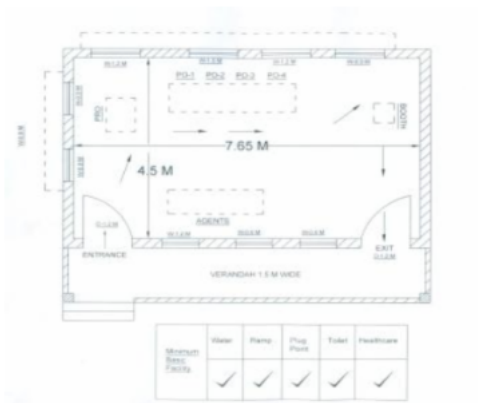

নির্বাচক নিবন্ধন আধিকারিকের স্বাক্ষর

Nazri Naksha

Google Map View

Polling Station Building Front View

Polling Station Front View

Cad View

Key MAP View

1 নাম : জহিরউদ্দিন লস্কর পিতার নাম : আজিম আলি লস্কর বাড়ির নং : n0504 বয়স : 39 লিঙ্গ : পুরুষ	SHZ0890517 ফটো উপলব্ধ	2 নাম : দীনমহম্মদ লস্কর পিতার নাম : আজিম লস্কর বাড়ির নং : n0480 বয়স : 71 লিঙ্গ : পুরুষ	SHZ2388247 ফটো উপলব্ধ	3 নাম : মনোয়ারা লস্কর স্বামীর নাম : ফিরোজ লস্কর বাড়ির নং : n0404 বয়স : 35 লিঙ্গ : মহিলা	SHZ1368356 ফটো উপলব্ধ
4 নাম : মিনারা খান স্বামীর নাম : আবদুল্লাহ খান বাড়ির নং : n0606 বয়স : 36 লিঙ্গ : মহিলা	SHZ1491299 ফটো উপলব্ধ	5 নাম : মহিনুর খান মায়ের নাম : মিনারা খান বাড়ির নং : 01 বয়স : 21 লিঙ্গ : পুরুষ	SHZ2856557 ফটো উপলব্ধ	6 নাম : আব্দুল্লা গাজি পিতার নাম : রওসন গাজী বাড়ির নং : n0274 বয়স : 53 লিঙ্গ : পুরুষ	SHZ2401016 ফটো উপলব্ধ
7 নাম : আঙ্গুর জান গাজী স্বামীর নাম : আবদুল্লা গাজী বাড়ির নং : n0275 বয়স : 46 লিঙ্গ : মহিলা	SHZ2400968 ফটো উপলব্ধ	8 নাম : রফিকুল গাজী পিতার নাম : রফিকুল গাজী বাড়ির নং : n0278 বয়স : 47 লিঙ্গ : পুরুষ	GTY3576303 ফটো উপলব্ধ	9 নাম : ফতেমা গাজী স্বামীর নাম : রফিকুল গাজী বাড়ির নং : n0279 বয়স : 41 লিঙ্গ : মহিলা	GTY3576295 ফটো উপলব্ধ
10 নাম : আবতালের পাড়া পিতার নাম : আব্দুল্লা গাজী বাড়ির নং : n0278 বয়স : 34 লিঙ্গ : পুরুষ	SHZ1170646 ফটো উপলব্ধ	11 নাম : খাতুন জান পাড়া স্বামীর নাম : আবতালের গাজী বাড়ির নং : n0277 বয়স : 32 লিঙ্গ : মহিলা	SHZ1368745 ফটো উপলব্ধ	12 নাম : মোসলেম জমাদার পিতার নাম : আবুবক্কর জমাদার বাড়ির নং : n0010 বয়স : 54 লিঙ্গ : পুরুষ	GTY2743979 ফটো উপলব্ধ
13 নাম : আরাতন জমাদার স্বামীর নাম : আকরাম জমাদার বাড়ির নং : n0012 বয়স : 73 লিঙ্গ : মহিলা	SHZ2402048 ফটো উপলব্ধ	14 নাম : মনোয়ারা জমাদার স্বামীর নাম : আজিম আলি জমাদার বাড়ির নং : n0012 বয়স : 40 লিঙ্গ : মহিলা	GTY2743953 ফটো উপলব্ধ	15 নাম : মোকাদ্দেস জমাদার পিতার নাম : আবুবক্কর জমাদার বাড়ির নং : n0011 বয়স : 61 লিঙ্গ : পুরুষ	SHZ2402881 ফটো উপলব্ধ
16 নাম : আরামান জমাদার স্বামীর নাম : মহাসিন জমাদার বাড়ির নং : n0098 বয়স : 44 লিঙ্গ : মহিলা	GTY2743987 ফটো উপলব্ধ	17 নাম : সাবিনা জমাদার স্বামীর নাম : মোসলেম জমাদার বাড়ির নং : n0010 বয়স : 36 লিঙ্গ : মহিলা	SHZ1781293 ফটো উপলব্ধ	18 নাম : রোকিয়া জমাদার স্বামীর নাম : আসমত জমাদার বাড়ির নং : n0012 বয়স : 32 লিঙ্গ : মহিলা	SHZ1665868 ফটো উপলব্ধ
19 নাম : মতিজান জমাদার স্বামীর নাম : আবুবক্কর জমাদার বাড়ির নং : n0010 বয়স : 88 লিঙ্গ : মহিলা	SHZ2401990 ফটো উপলব্ধ	20 নাম : আসমত জমাদার পিতার নাম : আকরাম জমাদার বাড়ির নং : n0012 বয়স : 42 লিঙ্গ : পুরুষ	GTY2743961 ফটো উপলব্ধ	21 নাম : রাখিবুল জমাদার পিতার নাম : আজিম আলি জমাদার বাড়ির নং : এন0012 বয়স : 21 লিঙ্গ : পুরুষ	SHZ2893121 ফটো উপলব্ধ
22 নাম : নাজিমা জমাদার স্বামীর নাম : মোকাদ্দেস জমাদার বাড়ির নং : n0011 বয়স : 45 লিঙ্গ : মহিলা	SHZ2401727 ফটো উপলব্ধ	23 নাম : নিজামুদ্দিন জমাদার পিতার নাম : মোকাদ্দেস জমাদার বাড়ির নং : n0602 বয়স : 27 লিঙ্গ : পুরুষ	SHZ1969922 ফটো উপলব্ধ	24 নাম : মহাসিন জমাদার পিতার নাম : আবুবক্কর জমাদার বাড়ির নং : n0010 বয়স : 55 লিঙ্গ : পুরুষ	SHZ2389740 ফটো উপলব্ধ
25 নাম : আবদুল ছালিম মোল্লা পিতার নাম : হেফাত মোল্লা বাড়ির নং : n0137 বয়স : 37 লিঙ্গ : পুরুষ	SHZ1496074 ফটো উপলব্ধ	26 নাম : কালাম মোল্লা পিতার নাম : হেফাত মোল্লা বাড়ির নং : n0137 বয়স : 36 লিঙ্গ : পুরুষ	SHZ1496066 ফটো উপলব্ধ	27 নাম : সাজিদা মোল্লা স্বামীর নাম : কালাম মোল্লা বাড়ির নং : n0137 বয়স : 29 লিঙ্গ : মহিলা	SHZ1853647 ফটো উপলব্ধ
28 নাম : স্বর্ণা দাস স্বামীর নাম : অরবিন্দ দাস বাড়ির নং : n0137 বয়স : 41 লিঙ্গ : মহিলা	GTY3259660 ফটো উপলব্ধ	29 নাম : আবুল কাশেম মোল্লা পিতার নাম : হেফাত মোল্লা বাড়ির নং : n0137 বয়স : 32 লিঙ্গ : পুরুষ	SHZ1647007 ফটো উপলব্ধ	30 নাম : হাসিনা মোল্লা স্বামীর নাম : আব্দুস ছালাম মোল্লা বাড়ির নং : n0137 বয়স : 32 লিঙ্গ : মহিলা	SHZ1666148 ফটো উপলব্ধ