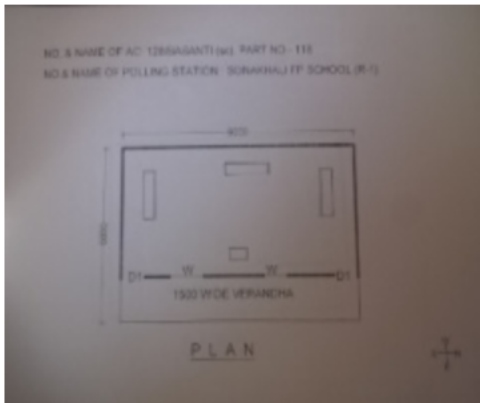

নির্বাচক নিবন্ধন আধিকারিকের স্বাক্ষর

Nazri Naksha

Google Map View

Polling Station Building Front View

Polling Station Front View

Cad View

Key MAP View

1	SHZ2354298	ফটো উপলব্ধ	নাম : রেনুকা মন্ডল স্বামীর নাম : সন্তোষ মন্ডল বাড়ির নং : n0038 বয়স : 69 লিঙ্গ : মহিলা	2	SHZ1257831	ফটো উপলব্ধ	নাম : পারভেজ আখতার পিতার নাম : ফজল আখতার বাড়ির নং : n0164 বয়স : 62 লিঙ্গ : পুরুষ	3	SHZ2716652	ফটো উপলব্ধ	নাম : শাহরুখ আখতার পিতার নাম : পারভেজ আখতার বাড়ির নং : এন00164 বয়স : 22 লিঙ্গ : পুরুষ
4	GTY3451762	ফটো উপলব্ধ	নাম : হারান কয়াল পিতার নাম : বিশ্বনাথ কয়াল বাড়ির নং : n0147 বয়স : 52 লিঙ্গ : পুরুষ	5	GTY1576255	ফটো উপলব্ধ	নাম : সৃজাতা কয়াল স্বামীর নাম : অশোক কয়াল বাড়ির নং : n0023 বয়স : 45 লিঙ্গ : মহিলা	6	WB/15/101/402813	ফটো উপলব্ধ	নাম : অশোক কয়াল পিতার নাম : কালীপদ কয়াল বাড়ির নং : n0023 বয়স : 50 লিঙ্গ : পুরুষ
7	SHZ2949022	ফটো উপলব্ধ	নাম : কালীপদ কয়াল পিতার নাম : চরণ কয়াল বাড়ির নং : n0023 বয়স : 79 লিঙ্গ : পুরুষ	8	SHZ2060762	ফটো উপলব্ধ	নাম : তরুন কয়াল পিতার নাম : অশোক কয়াল বাড়ির নং : n0224 বয়স : 26 লিঙ্গ : পুরুষ	9	SHZ2406585	ফটো উপলব্ধ	নাম : অমল কয়াল পিতার নাম : কালীপদ কয়াল বাড়ির নং : n0023 বয়স : 52 লিঙ্গ : পুরুষ
10	SHZ2562478	ফটো উপলব্ধ	নাম : রোকেয়া খাতুন মোড়ল স্বামীর নাম : সহজান মোড়ল বাড়ির নং : n007 বয়স : 27 লিঙ্গ : মহিলা	11	SHZ1258680	ফটো উপলব্ধ	নাম : সুপিয়া গাজী স্বামীর নাম : আরমান গাজী বাড়ির নং : n0009 বয়স : 48 লিঙ্গ : মহিলা	12	SHZ2354470	ফটো উপলব্ধ	নাম : হরেন্দ্র গায়েন পিতার নাম : বসন্ত গায়েন বাড়ির নং : n0176 বয়স : 65 লিঙ্গ : পুরুষ
13	NRC1519826	ফটো উপলব্ধ	নাম : তহমিনা খাতুন মায়ের নাম : সালিমা মন্ডল বাড়ির নং : n75 বয়স : 29 লিঙ্গ : মহিলা	14	SHZ1709161	ফটো উপলব্ধ	নাম : শঙ্করী গায়েন স্বামীর নাম : তরুণ গায়েন বাড়ির নং : n0174 বয়স : 35 লিঙ্গ : মহিলা	15	SHZ0474353	ফটো উপলব্ধ	নাম : তরুন গায়েন পিতার নাম : হরেন্দ্র গায়েন বাড়ির নং : n0174 বয়স : 37 লিঙ্গ : পুরুষ
16	SHZ1414929	ফটো উপলব্ধ	নাম : বরুন গায়েন পিতার নাম : হরেন্দ্র গায়েন বাড়ির নং : n0018 বয়স : 33 লিঙ্গ : পুরুষ	17	SHZ0474544	ফটো উপলব্ধ	নাম : সাবিনা ঘরামী স্বামীর নাম : মোবারক ঘরামী বাড়ির নং : n0047 বয়স : 37 লিঙ্গ : মহিলা	18	SHZ2356624	ফটো উপলব্ধ	নাম : মোবারক ঘরামী পিতার নাম : মোনাজাত ঘরামী বাড়ির নং : n0047 বয়স : 52 লিঙ্গ : পুরুষ
19	GTY3662558	ফটো উপলব্ধ	নাম : প্রসেনজিৎ ঘোষ পিতার নাম : নিতাই ঘোষ বাড়ির নং : n0104 বয়স : 40 লিঙ্গ : পুরুষ	20	SHZ2357044	ফটো উপলব্ধ	নাম : কমলা ঘোষ স্বামীর নাম : নিতাই ঘোষ বাড়ির নং : n0104 বয়স : 55 লিঙ্গ : মহিলা	21	SHZ2357051	ফটো উপলব্ধ	নাম : নিতাই ঘোষ পিতার নাম : অধীর ঘোষ বাড়ির নং : n0104 বয়স : 63 লিঙ্গ : পুরুষ
22	SHZ1260397	ফটো উপলব্ধ	নাম : দেবপ্রসাদ চক্রবর্তী পিতার নাম : বিহারী চক্রবর্তী বাড়ির নং : n0170 বয়স : 52 লিঙ্গ : পুরুষ	23	SHZ2002954	ফটো উপলব্ধ	নাম : নমিতা চক্রবর্তী পিতার নাম : দেবপ্রসাদ চক্রবর্তী বাড়ির নং : n0211 বয়স : 27 লিঙ্গ : মহিলা	24	SHZ2356020	ফটো উপলব্ধ	নাম : মুনশী আব্দুল জলিল পিতার নাম : মুনশী গোলাম আম্বিয়া বাড়ির নং : n0082 বয়স : 62 লিঙ্গ : পুরুষ
25	SHZ2355899	ফটো উপলব্ধ	নাম : মুনশী ময়রুজ্জাম্বি স্বামীর নাম : মুনশী আব্দুল জলিল বাড়ির নং : n0082 বয়স : 60 লিঙ্গ : মহিলা	26	SHZ1566918	ফটো উপলব্ধ	নাম : মুনশী আব্দুল গাফফার পিতার নাম : মুনশী আব্দুল জলিল বাড়ির নং : n0082 বয়স : 33 লিঙ্গ : পুরুষ	27	SHZ2601227	ফটো উপলব্ধ	নাম : শুভজিৎ নস্কর পিতার নাম : আশুতোষ নস্কর বাড়ির নং : বয়স : 23 লিঙ্গ : পুরুষ
28	NVY1201649	ফটো উপলব্ধ	নাম : মানবিকা পরমান্য স্বামীর নাম : দীপঙ্কর পরমান্য বাড়ির নং : n0230 বয়স : 28 লিঙ্গ : মহিলা	29	GTY2989127	ফটো উপলব্ধ	নাম : দীপঙ্কর পরমান্য পিতার নাম : জগন্নাথ পরমান্য বাড়ির নং : n0135 বয়স : 39 লিঙ্গ : পুরুষ	30	WB/15/101/402596	ফটো উপলব্ধ	নাম : রাধা পরমান্য স্বামীর নাম : জগন্নাথ পরমান্য বাড়ির নং : n0135 বয়স : 73 লিঙ্গ : মহিলা