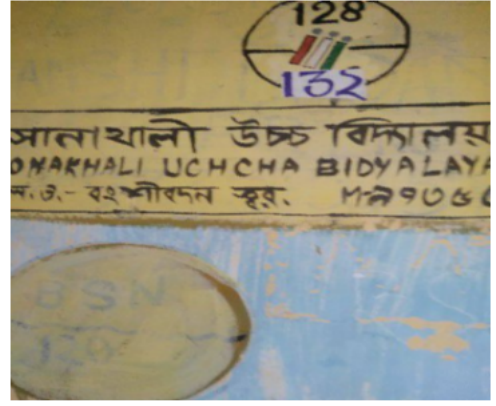

নির্বাচক নিবন্ধন আধিকারিকের স্বাক্ষর

Nazri Naksha

Google Map View

Polling Station Building Front View

Polling Station Front View

Cad View

Key MAP View

1 নাম : মুনজিলা পৈলান স্বামীর নাম: সাবউদ্দিন পৈলান বাড়ির নং : n0249 বয়স : 37 লিঙ্গ : মহিলা	SHZ0907790	ফটো উপলব্ধ	2 নাম : রেবতী মন্ডল স্বামীর নাম: বিনোদ মন্ডল বাড়ির নং : n0018 বয়স : 71 লিঙ্গ : মহিলা	SHZ2360196	ফটো উপলব্ধ	3 নাম : হাচিনা লস্কর স্বামীর নাম: আচিন্দ লস্কর বাড়ির নং : n0018 বয়স : 67 লিঙ্গ : মহিলা	SHZ2361186	ফটো উপলব্ধ
4 নাম : তসলিমা লস্কর স্বামীর নাম: নিয়েত লস্কর বাড়ির নং : n0112 বয়স : 51 লিঙ্গ : মহিলা	SHZ2361079	ফটো উপলব্ধ	5 নাম : হাসানুর লস্কর পিতার নাম: আজিজুল লস্কর বাড়ির নং : n0118 বয়স : 24 লিঙ্গ : পুরুষ	SHZ2470136	ফটো উপলব্ধ	6 নাম : মিজানুর লস্কর পিতার নাম: গোলাহার লস্কর বাড়ির নং : এন0118 বয়স : 21 লিঙ্গ : পুরুষ	SHZ2785210	ফটো উপলব্ধ
7 নাম : গোলেহার লস্কর স্বামীর নাম: আজিজুল লস্কর বাড়ির নং : n0118 বয়স : 48 লিঙ্গ : মহিলা	SHZ2361319	ফটো উপলব্ধ	8 নাম : আইনুর লস্কর পিতার নাম: গোলেহার লস্কর বাড়ির নং : n0118 বয়স : 31 লিঙ্গ : মহিলা	SHZ1710193	ফটো উপলব্ধ	9 নাম : হাফিজুল লস্কর পিতার নাম: জমাত লস্কর বাড়ির নং : N0111 বয়স : 24 লিঙ্গ : পুরুষ	SHZ2465920	ফটো উপলব্ধ
10 নাম : জমাত লস্কর পিতার নাম: খোসাল লস্কর বাড়ির নং : n0111 বয়স : 58 লিঙ্গ : পুরুষ	SHZ2286896	ফটো উপলব্ধ	11 নাম : আসমা লস্কর স্বামীর নাম: জমাত লস্কর বাড়ির নং : n0111 বয়স : 52 লিঙ্গ : মহিলা	SHZ2359974	ফটো উপলব্ধ	12 নাম : আমীকুন লস্কর স্বামীর নাম: হাফিজুল লস্কর বাড়ির নং : এন0111 বয়স : 27 লিঙ্গ : মহিলা	SHZ2896249	ফটো উপলব্ধ
13 নাম : আমেনা লস্কর স্বামীর নাম: খোসাল লস্কর বাড়ির নং : n0112 বয়স : 85 লিঙ্গ : মহিলা	SHZ2359966	ফটো উপলব্ধ	14 নাম : ছালেহার লস্কর স্বামীর নাম: ছুমত লস্কর বাড়ির নং : n0112 বয়স : 45 লিঙ্গ : মহিলা	GTY2987477	ফটো উপলব্ধ	15 নাম : মদিনা লস্কর স্বামীর নাম: আলমগীর লস্কর বাড়ির নং : n0118 বয়স : 27 লিঙ্গ : মহিলা	SHZ2003267	ফটো উপলব্ধ
16 নাম : সরবানী দাস(কান্ডার) স্বামীর নাম: গনেশ কান্ডার বাড়ির নং : 1 বয়স : 36 লিঙ্গ : মহিলা	GTY3662186	ফটো উপলব্ধ	17 নাম : গনেশ কান্ডার পিতার নাম: ত্রিনাথ কান্ডার বাড়ির নং : n0001 বয়স : 43 লিঙ্গ : পুরুষ	GTY2986305	ফটো উপলব্ধ	18 নাম : কল্পনা কান্ডার স্বামীর নাম: ত্রিনাথ কান্ডার বাড়ির নং : n0001 বয়স : 63 লিঙ্গ : মহিলা	WB/15/101/390432	ফটো উপলব্ধ
19 নাম : কার্তিক কাণ্ডার পিতার নাম: ত্রিনাথ কাণ্ডার বাড়ির নং : n0001 বয়স : 40 লিঙ্গ : পুরুষ	SHZ0438598	ফটো উপলব্ধ	20 নাম : ধনঞ্জয় কাণ্ডার পিতার নাম: গণেশ কাণ্ডার বাড়ির নং : এন0001 বয়স : 20 লিঙ্গ : পুরুষ	SHZ2904928	ফটো উপলব্ধ	21 নাম : রেখা কান্ডার স্বামীর নাম: কার্তিক কান্ডার বাড়ির নং : n0203 বয়স : 35 লিঙ্গ : মহিলা	SHZ0931311	ফটো উপলব্ধ
22 নাম : হালিমা খাঁন স্বামীর নাম: আলামিন খাঁন বাড়ির নং : n0106 বয়স : 28 লিঙ্গ : মহিলা	SHZ1902204	ফটো উপলব্ধ	23 নাম : রুহুল আমিন খান পিতার নাম: সমসের খান বাড়ির নং : এন0106 বয়স : 23 লিঙ্গ : পুরুষ	SHZ2605111	ফটো উপলব্ধ	24 নাম : সুপুর খান পিতার নাম: সমসের খান বাড়ির নং : n0106 বয়স : 36 লিঙ্গ : পুরুষ	SHZ1246503	ফটো উপলব্ধ
25 নাম : সাবির খাঁন পিতার নাম: সমসের খাঁন বাড়ির নং : n0106 বয়স : 35 লিঙ্গ : পুরুষ	SHZ1246511	ফটো উপলব্ধ	26 নাম : আজমীরা খাঁন স্বামীর নাম: সাবির খাঁন বাড়ির নং : n0106 বয়স : 32 লিঙ্গ : মহিলা	SHZ1570290	ফটো উপলব্ধ	27 নাম : রাফিজা খাঁন স্বামীর নাম: ইয়ামিন খাঁন বাড়ির নং : n0106 বয়স : 31 লিঙ্গ : মহিলা	SHZ1710185	ফটো উপলব্ধ
28 নাম : আমিনা খাঁন স্বামীর নাম: সুপুর খাঁন বাড়ির নং : n0106 বয়স : 36 লিঙ্গ : মহিলা	SHZ1570258	ফটো উপলব্ধ	29 নাম : আলামিন খাঁন পিতার নাম: সমসের খাঁন বাড়ির নং : n0106 বয়স : 31 লিঙ্গ : পুরুষ	SHZ1570308	ফটো উপলব্ধ	30 নাম : পরিজান খাঁন স্বামীর নাম: সমসের খাঁন বাড়ির নং : n0106 বয়স : 63 লিঙ্গ : মহিলা	SHZ2359990	ফটো উপলব্ধ