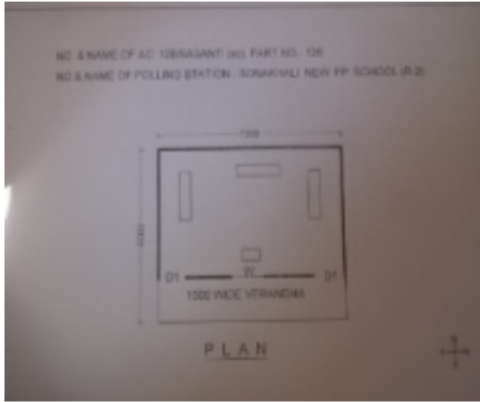

নির্বাচক নিবন্ধন আধিকারিকের স্বাক্ষর

Nazri Naksha

Google Map View

Polling Station Building Front View

Polling Station Front View

Cad View

Key MAP View

1 নাম : স্বপন রায় পিতার নাম: ক্ষুদিরাম রায় বাড়ির নং : n0125 বয়স : 76 লিঙ্গ : পুরুষ	SHZ0906784 ফটো উপলব্ধ	2 নাম : প্রতিমা রায় স্বামীর নাম: স্বপন রায় বাড়ির নং : n0125 বয়স : 62 লিঙ্গ : মহিলা	SHZ1250810 ফটো উপলব্ধ	3 নাম : রত্না রায় স্বামীর নাম: পবিত্র রায় বাড়ির নং : n0125 বয়স : 41 লিঙ্গ : মহিলা	SHZ1250828 ফটো উপলব্ধ
4 নাম : মিন্টু পাত্র পিতার নাম: শ্রীমন্ত পাত্র বাড়ির নং : n0283 বয়স : 34 লিঙ্গ : পুরুষ	SHZ0906842 ফটো উপলব্ধ	5 নাম : নাসির উদ্দিন সেখ পিতার নাম: হাকিম উদ্দিন সেখ বাড়ির নং : n0188 বয়স : 37 লিঙ্গ : পুরুষ	SHZ0915876 ফটো উপলব্ধ	6 নাম : নিজাম উদ্দিন সেখ পিতার নাম: হাকিমউদ্দিন সেখ বাড়ির নং : n0189 বয়স : 40 লিঙ্গ : পুরুষ	SHZ0915868 ফটো উপলব্ধ
7 নাম : হায়দার আলী সরদার পিতার নাম: আব্দুল আলী সরদার বাড়ির নং : n0138 বয়স : 66 লিঙ্গ : পুরুষ	SHZ1251149 ফটো উপলব্ধ	8 নাম : নীলিমা সরদার পিতার নাম: হায়দার সরদার বাড়ির নং : এন0138 বয়স : 31 লিঙ্গ : মহিলা	SHZ2866499 ফটো উপলব্ধ	9 নাম : রুবিতা ব্যানার্জী স্বামীর নাম: বাসুদেব ব্যানার্জী বাড়ির নং : বয়স : 49 লিঙ্গ : মহিলা	WB/15/101/396370 ফটো উপলব্ধ
10 নাম : বাসুদেব ব্যানার্জী মায়ের নাম: সুধা ব্যানার্জী বাড়ির নং : বয়স : 55 লিঙ্গ : পুরুষ	SHZ2317279 ফটো উপলব্ধ	11 নাম : রিনা ব্যানার্জী পিতার নাম: বাসুদেব ব্যানার্জী বাড়ির নং : এন0098 বয়স : 21 লিঙ্গ : মহিলা	SHZ2785715 ফটো উপলব্ধ	12 নাম : পবিত্র রায় পিতার নাম: স্বপন রায় বাড়ির নং : n0125 বয়স : 40 লিঙ্গ : পুরুষ	GTY3277720 ফটো উপলব্ধ
13 নাম : ডলি বিশ্বাস স্বামীর নাম: সুকুমার বিশ্বাস বাড়ির নং : 1 বয়স : 58 লিঙ্গ : মহিলা	WB/15/101/414115 ফটো উপলব্ধ	14 নাম : সুনির্মল বর্মন পিতার নাম: সন্ন্যাসী বর্মন বাড়ির নং : 133 বয়স : 46 লিঙ্গ : পুরুষ	SHZ0906719 ফটো উপলব্ধ	15 নাম : দেবশ্রী বর্মন স্বামীর নাম: সুনির্মল বর্মন বাড়ির নং : 133 বয়স : 35 লিঙ্গ : মহিলা	SHZ0906743 ফটো উপলব্ধ
16 নাম : সন্ধ্যারানী মন্ডল স্বামীর নাম: হারাধন মন্ডল বাড়ির নং : n0284 বয়স : 58 লিঙ্গ : মহিলা	GTY3445491 ফটো উপলব্ধ	17 নাম : অনিমা অধিকারী স্বামীর নাম: শত্ৰুনাথ অধিকারী বাড়ির নং : বয়স : 50 লিঙ্গ : মহিলা	SHZ2323996 ফটো উপলব্ধ	18 নাম : তৃষা অধিকারী পিতার নাম: শত্ৰুনাথ অধিকারী বাড়ির নং : এন000 বয়স : 22 লিঙ্গ : মহিলা	SHZ2688166 ফটো উপলব্ধ
19 নাম : বাপী কর্মকার পিতার নাম: কিরন কর্মকার বাড়ির নং : 00 বয়স : 47 লিঙ্গ : পুরুষ	WB/15/101/399227 ফটো উপলব্ধ	20 নাম : রক্তিমা শিউলি কর্মকার স্বামীর নাম: জয় শিউলি বাড়ির নং : n0233 বয়স : 34 লিঙ্গ : মহিলা	SHZ1069178 ফটো উপলব্ধ	21 নাম : সাফিয়া মিন্দে স্বামীর নাম: জুলাফিকার মিন্দে বাড়ির নং : বয়স : 24 লিঙ্গ : মহিলা	SHZ2545556 ফটো উপলব্ধ
22 নাম : আশিক গাজী মায়ের নাম: আরজিনা গাজী বাড়ির নং : বয়স : 33 লিঙ্গ : পুরুষ	SHZ2204725 ফটো উপলব্ধ	23 নাম : গোবিন্দ কাঁজী পিতার নাম: পুলিন কাঁজী বাড়ির নং : n0156 বয়স : 46 লিঙ্গ : পুরুষ	SHZ1904374 ফটো উপলব্ধ	24 নাম : জানকী কাঁজী স্বামীর নাম: গোবিন্দ কাঁজী বাড়ির নং : n0156 বয়স : 40 লিঙ্গ : মহিলা	SHZ2005353 ফটো উপলব্ধ
25 নাম : বিজলী কাঁজী স্বামীর নাম: পুলিন কাঁজী বাড়ির নং : n0232 বয়স : 60 লিঙ্গ : মহিলা	SHZ2049211 ফটো উপলব্ধ	26 নাম : পৌরাজ কাঁজী মায়ের নাম: বিজলী কাঁজী বাড়ির নং : n0156 বয়স : 34 লিঙ্গ : পুরুষ	SHZ1411602 ফটো উপলব্ধ	27 নাম : সারিকা খাতুন মোল্লা পিতার নাম: আহাম্মদ মোল্লা বাড়ির নং : n0119 বয়স : 40 লিঙ্গ : মহিলা	GTY3277654 ফটো উপলব্ধ
28 নাম : সাহিন সেখ পিতার নাম: সাফরিদ সেখ বাড়ির নং : 0166 বয়স : 25 লিঙ্গ : পুরুষ	SHZ2157774 ফটো উপলব্ধ	29 নাম : রসিদা খাতুন সেখ স্বামীর নাম: সাফরিদ সেখ বাড়ির নং : n0166 বয়স : 46 লিঙ্গ : মহিলা	SHZ0519165 ফটো উপলব্ধ	30 নাম : মাবিয়া খান মোল্যা স্বামীর নাম: সামিউল ইসলাম মোল্যা বাড়ির নং : 061 বয়স : 26 লিঙ্গ : মহিলা	SHZ2187912 ফটো উপলব্ধ