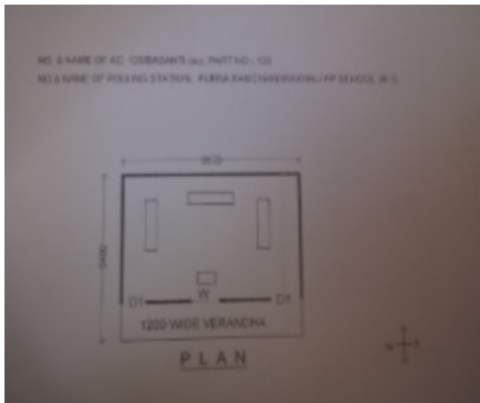

নির্বাচক নিবন্ধন আধিকারিকের স্বাক্ষর

Nazri Naksha

Google Map View

Polling Station Building Front View

Polling Station Front View

Cad View

Key MAP View

1 নাম : সোয়েব গাজী পিতার নাম: সালামত গাজী বাড়ির নং : n0174 বয়স : 55 লিঙ্গ : পুরুষ	GTY1542653 ফটো উপলব্ধ	2 নাম : প্রতিমা কবিরাজ স্বামীর নাম: পল্লব কবিরাজ বাড়ির নং : n0126 বয়স : 37 লিঙ্গ : মহিলা	SHZ0906446 ফটো উপলব্ধ	3 নাম : মিনারা গাজী স্বামীর নাম: সোয়েব গাজী বাড়ির নং : n0174 বয়স : 34 লিঙ্গ : মহিলা	SHZ1409812 ফটো উপলব্ধ
4 নাম : মোমিন আলি আকঞ্জি পিতার নাম: কাদের আকঞ্জি বাড়ির নং : n0151 বয়স : 41 লিঙ্গ : পুরুষ	GTY3444577 ফটো উপলব্ধ	5 নাম : মামুদা আকঞ্জী স্বামীর নাম: মোমিন আলী আকঞ্জী বাড়ির নং : n0151 বয়স : 44 লিঙ্গ : মহিলা	SHZ1474261 ফটো উপলব্ধ	6 নাম : আছমা আকুঞ্জী স্বামীর নাম: কাদের আকুন্দ বাড়ির নং : n0029 বয়স : 56 লিঙ্গ : মহিলা	WB/15/101/414544 ফটো উপলব্ধ
7 নাম : আছমা আকুঞ্জী স্বামীর নাম: মামুদালী আকুঞ্জী বাড়ির নং : n0029 বয়স : 35 লিঙ্গ : মহিলা	SHZ1247782 ফটো উপলব্ধ	8 নাম : মুসলিমা আকুঞ্জী স্বামীর নাম: আমিন আলি আকুঞ্জী বাড়ির নং : n0029 বয়স : 37 লিঙ্গ : মহিলা	SHZ1247774 ফটো উপলব্ধ	9 নাম : রহিম আলী আকুঞ্জী পিতার নাম: কাদের আকুঞ্জী বাড়ির নং : n0029 বয়স : 32 লিঙ্গ : পুরুষ	SHZ1714922 ফটো উপলব্ধ
10 নাম : মামুদালী আকুঞ্জী পিতার নাম: কাদের আকুঞ্জী বাড়ির নং : n0029 বয়স : 39 লিঙ্গ : পুরুষ	SHZ1714930 ফটো উপলব্ধ	11 নাম : কাদের আলি আকুঞ্জী পিতার নাম: ছাম্মাদ আকুঞ্জী বাড়ির নং : n0029 বয়স : 61 লিঙ্গ : পুরুষ	WB/15/101/414535 ফটো উপলব্ধ	12 নাম : আমিন আলি আকুঞ্জী পিতার নাম: কাদের আকুঞ্জী বাড়ির নং : n0029 বয়স : 42 লিঙ্গ : পুরুষ	GTY2972883 ফটো উপলব্ধ
13 নাম : আব্দুল আজিজ আল আমিন পিতার নাম: ইমদাদুল ইসলাম বাড়ির নং : n0001 বয়স : 30 লিঙ্গ : পুরুষ	SHZ2007391 ফটো উপলব্ধ	14 নাম : আহ্মদি ইসলাম পিতার নাম: আজিজুল ইসলাম বাড়ির নং : n0096 বয়স : 27 লিঙ্গ : পুরুষ	SHZ2007409 ফটো উপলব্ধ	15 নাম : ইমরানা পারভীন পিতার নাম: আজিজুল ইসলাম বাড়ির নং : n0096 বয়স : 32 লিঙ্গ : মহিলা	SHZ1579135 ফটো উপলব্ধ
16 নাম : ইমদাদুল ইসলাম পিতার নাম: মোঃ তাজুল ইসলাম বাড়ির নং : n0001 বয়স : 58 লিঙ্গ : পুরুষ	GTY1589316 ফটো উপলব্ধ	17 নাম : মোঃ তৌফিকুল ইসলাম পিতার নাম: মোঃ তাজুল ইসলাম বাড়ির নং : n0147 বয়স : 38 লিঙ্গ : পুরুষ	GTY3277225 ফটো উপলব্ধ	18 নাম : নুরনহার ইসলাম স্বামীর নাম: মোঃ তাজুল ইসলাম বাড়ির নং : n0001 বয়স : 66 লিঙ্গ : মহিলা	GTY1589019 ফটো উপলব্ধ
19 নাম : তামিম ইসলাম পিতার নাম: ইমদাদুল ইসলাম বাড়ির নং : এন0001 বয়স : 20 লিঙ্গ : পুরুষ	SHZ2876183 ফটো উপলব্ধ	20 নাম : তানিয়া ইসলাম পিতার নাম: ইমদাদুল ইসলাম বাড়ির নং : এন0001 বয়স : 20 লিঙ্গ : মহিলা	SHZ2876191 ফটো উপলব্ধ	21 নাম : আজিজুল ইসলাম পিতার নাম: আমির আলি বাড়ির নং : n0096 বয়স : 66 লিঙ্গ : পুরুষ	SHZ2300929 ফটো উপলব্ধ
22 নাম : ফতেমা মোল্যা স্বামীর নাম: আজিজুল ইসলাম বাড়ির নং : n0096 বয়স : 58 লিঙ্গ : মহিলা	SHZ2299824 ফটো উপলব্ধ	23 নাম : সাবিনা ইসলাম স্বামীর নাম: সাইফুল ইসলাম মোল্যা বাড়ির নং : n0136 বয়স : 53 লিঙ্গ : মহিলা	WB/15/101/417523 ফটো উপলব্ধ	24 নাম : রিয়া ইসলাম মোল্যা পিতার নাম: সাইফুল ইসলাম মোল্যা বাড়ির নং : n0136 বয়স : 39 লিঙ্গ : মহিলা	SHZ1409903 ফটো উপলব্ধ
25 নাম : সামসাদয়ারা পাটুল পিতার নাম: সাইফুল ইসলাম মোল্যা বাড়ির নং : n0136 বয়স : 35 লিঙ্গ : মহিলা	SHZ1409895 ফটো উপলব্ধ	26 নাম : সাইফুল ইসলাম মোল্যা পিতার নাম: সাইফুল ইসলাম মোল্যা বাড়ির নং : n0136 বয়স : 50 লিঙ্গ : পুরুষ	GTY2973964 ফটো উপলব্ধ	27 নাম : টুস্পা সেখ পিতার নাম: আব্দুল হালিম সেখ বাড়ির নং : এন0052 বয়স : 23 লিঙ্গ : মহিলা	SHZ2749760 ফটো উপলব্ধ
28 নাম : কাকলী কবিরাজ স্বামীর নাম: বিধান কবিরাজ বাড়ির নং : n0052 বয়স : 50 লিঙ্গ : মহিলা	WB/15/101/414181 ফটো উপলব্ধ	29 নাম : বিধান কবিরাজ পিতার নাম: কালিপদ কবিরাজ বাড়ির নং : n0052 বয়স : 62 লিঙ্গ : পুরুষ	SHZ2305936 ফটো উপলব্ধ	30 নাম : লিপিকা কবিরাজ পিতার নাম: বিধান কবিরাজ বাড়ির নং : 052 বয়স : 29 লিঙ্গ : মহিলা	SHZ2200798 ফটো উপলব্ধ