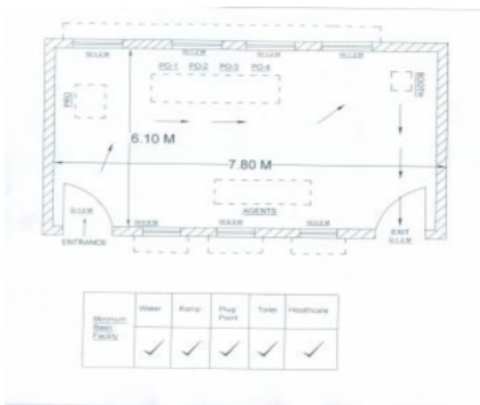

নির্বাচক নিবন্ধন আধিকারিকের স্বাক্ষর

Nazri Naksha

Google Map View

Polling Station Building Front View

Polling Station Front View

Cad View

Key MAP View

1 নাম : শ্রীদেবী দাস স্বামীর নাম: পঙ্কজ দাস বাড়ির নং : n0132 বয়স : 49 লিঙ্গ : মহিলা	SHZ2377315 ফটো উপলব্ধ	2 নাম : রেহেনা মোল্লা স্বামীর নাম: হারুণ মোল্লা বাড়ির নং : n0140 বয়স : 31 লিঙ্গ : মহিলা	SHZ1781707 ফটো উপলব্ধ	3 নাম : ব্রজবালা দাস স্বামীর নাম: পালান দাস বাড়ির নং : n0142 বয়স : 66 লিঙ্গ : মহিলা	SHZ2385888 ফটো উপলব্ধ
4 নাম : বাসন্তী দাস স্বামীর নাম: রাজকুমার দাস বাড়ির নং : n0125 বয়স : 41 লিঙ্গ : মহিলা	GTY2748317 ফটো উপলব্ধ	5 নাম : পরান দাস পিতার নাম: কাঙাল দাস বাড়ির নং : n0142 বয়স : 61 লিঙ্গ : পুরুষ	SHZ2379923 ফটো উপলব্ধ	6 নাম : জানকী দাস স্বামীর নাম: নিতাই দাস বাড়ির নং : n0116 বয়স : 56 লিঙ্গ : মহিলা	SHZ2382687 ফটো উপলব্ধ
7 নাম : মানা দাস স্বামীর নাম: টুকন দাস বাড়ির নং : n0129 বয়স : 31 লিঙ্গ : মহিলা	SHZ1854371 ফটো উপলব্ধ	8 নাম : বাবুচন্দ্র দাস পিতার নাম: বিজয় দাস বাড়ির নং : n0120 বয়স : 52 লিঙ্গ : মহিলা	SHZ2385565 ফটো উপলব্ধ	9 নাম : হারুণ মোল্লা পিতার নাম: তৈয়বালি মোল্লা বাড়ির নং : n0140 বয়স : 34 লিঙ্গ : পুরুষ	SHZ1496769 ফটো উপলব্ধ
10 নাম : সবিতা দাস পিতার নাম: নীলকান্ত দাস বাড়ির নং : n0147 বয়স : 41 লিঙ্গ : মহিলা	SHZ1171420 ফটো উপলব্ধ	11 নাম : প্রদীপ দাস পিতার নাম: নিতাই দাস বাড়ির নং : n0116 বয়স : 46 লিঙ্গ : পুরুষ	GTY2102010 ফটো উপলব্ধ	12 নাম : ভারতী দাস স্বামীর নাম: নিশিকান্ত দাস বাড়ির নং : n0151 বয়স : 52 লিঙ্গ : মহিলা	GTY0176693 ফটো উপলব্ধ
13 নাম : রাজু দাস পিতার নাম: সদানন্দ দাস বাড়ির নং : n0108 বয়স : 51 লিঙ্গ : পুরুষ	SHZ2382240 ফটো উপলব্ধ	14 নাম : কল্পনা দাস স্বামীর নাম: হৃদয় দাস বাড়ির নং : n0113 বয়স : 61 লিঙ্গ : মহিলা	SHZ2381556 ফটো উপলব্ধ	15 নাম : ফুলেশ্বরী দাস স্বামীর নাম: রাম দাস বাড়ির নং : n0140 বয়স : 39 লিঙ্গ : মহিলা	GTY3576444 ফটো উপলব্ধ
16 নাম : নিশিকান্ত দাস পিতার নাম: নকুল দাস বাড়ির নং : n0118 বয়স : 59 লিঙ্গ : পুরুষ	GTY0176503 ফটো উপলব্ধ	17 নাম : অজয় কুমার দাস পিতার নাম: উদয় দাস বাড়ির নং : n0198 বয়স : 41 লিঙ্গ : পুরুষ	GTY3259645 ফটো উপলব্ধ	18 নাম : মতিলাল দাস পিতার নাম: নগেন দাস বাড়ির নং : n0125 বয়স : 48 লিঙ্গ : পুরুষ	SHZ2391670 ফটো উপলব্ধ
19 নাম : নিখিল দাস পিতার নাম: নিরাপদ দাস বাড়ির নং : n0126 বয়স : 51 লিঙ্গ : পুরুষ	SHZ2566198 ফটো উপলব্ধ	20 নাম : লাল্টু দাস পিতার নাম: রণজিৎ দাস বাড়ির নং : n0218 বয়স : 31 লিঙ্গ : পুরুষ	SHZ1171545 ফটো উপলব্ধ	21 নাম : সঞ্জয় দাস পিতার নাম: নিরঞ্জন দাস বাড়ির নং : n0152 বয়স : 43 লিঙ্গ : পুরুষ	GTY2746782 ফটো উপলব্ধ
22 নাম : গৌতমী দাস পিতার নাম: শ্রীরাম দাস বাড়ির নং : n0110 বয়স : 51 লিঙ্গ : মহিলা	SHZ2566446 ফটো উপলব্ধ	23 নাম : প্রভাবতী দাস স্বামীর নাম: রাখাল দাস বাড়ির নং : n0124 বয়স : 63 লিঙ্গ : মহিলা	SHZ2566347 ফটো উপলব্ধ	24 নাম : সীতারানী দাস স্বামীর নাম: বাবুচন্দ্র দাস বাড়ির নং : n0120 বয়স : 47 লিঙ্গ : মহিলা	GTY2748457 ফটো উপলব্ধ
25 নাম : ইন্দ্রজিৎ দাস পিতার নাম: ভাস্কর দাস বাড়ির নং : n0119 বয়স : 51 লিঙ্গ : পুরুষ	SHZ2566339 ফটো উপলব্ধ	26 নাম : মন্থা দাস পিতার নাম: নাছিয়া দাস বাড়ির নং : n0121 বয়স : 76 লিঙ্গ : পুরুষ	SHZ2566479 ফটো উপলব্ধ	27 নাম : হেমন্ত দাস পিতার নাম: নাছিয়া দাস বাড়ির নং : n0122 বয়স : 81 লিঙ্গ : পুরুষ	SHZ2566750 ফটো উপলব্ধ
28 নাম : প্রহ্লাদ দাস পিতার নাম: মন্থা দাস বাড়ির নং : n0121 বয়স : 37 লিঙ্গ : পুরুষ	GTY3576436 ফটো উপলব্ধ	29 নাম : রাজু দাস পিতার নাম: নিরঞ্জন দাস বাড়ির নং : n0123 বয়স : 39 লিঙ্গ : পুরুষ	SHZ1368877 ফটো উপলব্ধ	30 নাম : তাপসি দাস স্বামীর নাম: মিতুন দাস বাড়ির নং : n0120 বয়স : 30 লিঙ্গ : মহিলা	SHZ1781780 ফটো উপলব্ধ